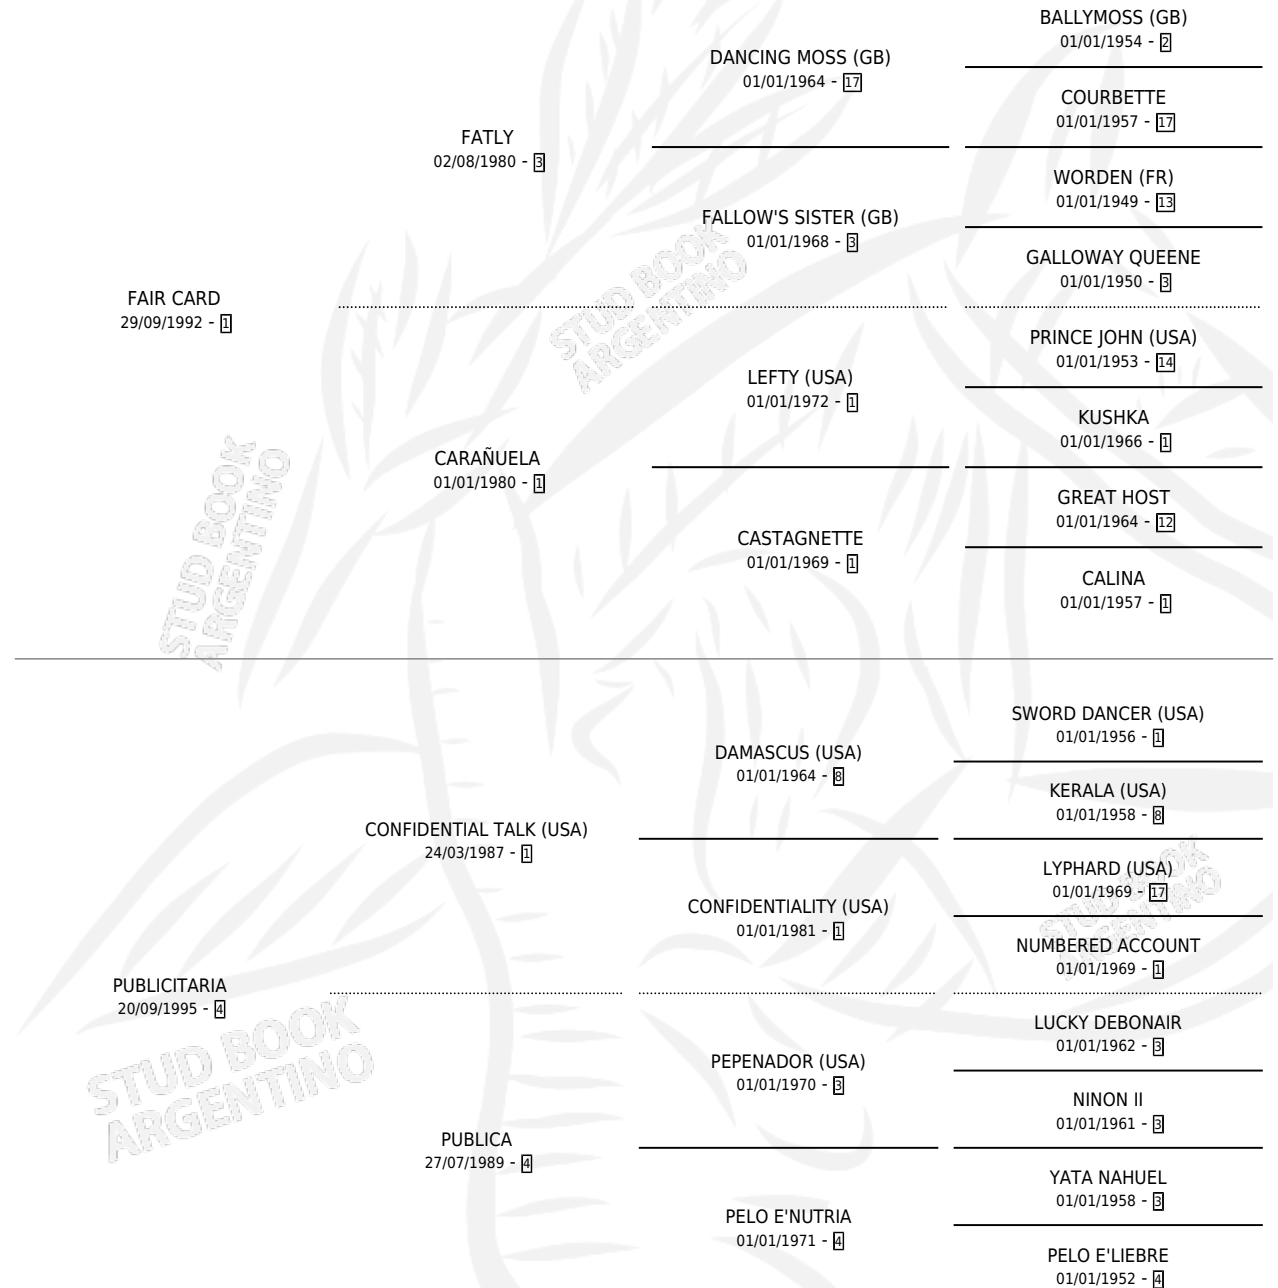

FAIR TALK

por FAIR CARD y PUBLICITARIA por CONFIDENTIAL TALK (USA)

Argentina · Hembra · Zaino · SP · 08/10/2004
Familia 4-p · Volumen 38

ESTADO

TIPIFICACIÓN SANGUÍNEA	X
TIPIFICACIÓN POR ADN	✓
PASAPORTE	X
IDENTIFICACIÓN POR MICROCHIP	X
REPRODUCTOR	✓

Lugar de nacimiento: Don Teo

Criador: Don Teo

PEDIGREE

CAMPAÑA

Solo carreras oficiales de Argentina

POR EDAD

EDAD	CC	1°	2°	3°	4°	5°	NP	CLC	CLG	CLCG1	CLGG1	IMPORTE	GANANCIA / CC
2 AÑOS	1	0	0	0	0	0	1	0	0	0	0	\$0	\$0
3 AÑOS	5	0	0	0	0	0	5	0	0	0	0	\$0	\$0
4 AÑOS	3	0	0	0	1	1	1	0	0	0	0	\$2,800	\$933
TOTALES	9	0	0	0	1	1	7	0	0	0	0	\$2,800	\$311
%		0.0%	0.0%	0.0%	11.1%	11.1%	77.8%	0.0%	0.0%	0.0%	0.0%		