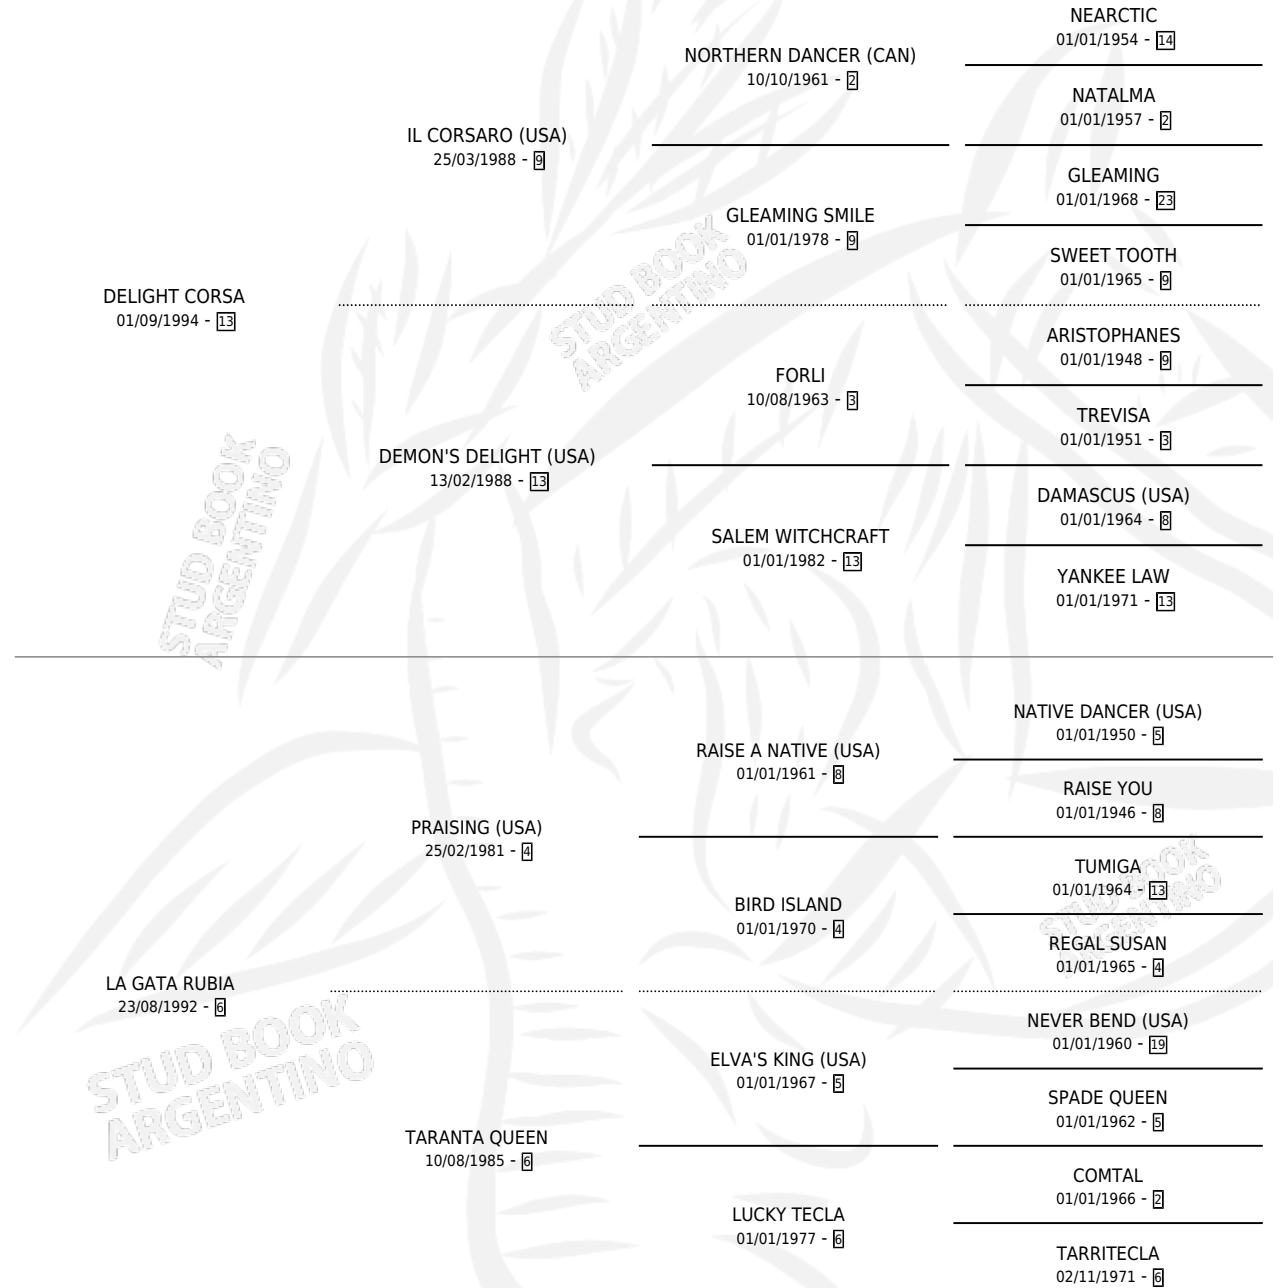

CLAUDIA ELVIRA

por DELIGHT CORSA y LA GATA RUBIA por PRAISING (USA)

Argentina · Hembra · Zaino Doradillo · SP · 05/10/2004
Familia 6-f · Volumen 38

ESTADO

TIPIFICACIÓN SANGUÍNEA	X
TIPIFICACIÓN POR ADN	✓
PASAPORTE	X
IDENTIFICACIÓN POR MICROCHIP	X
REPRODUCTOR	✓

Lugar de nacimiento: Quenuma
Criador: Chambon Nestor Raul

~

HIJOS

	MACHOS	HEMBRAS
4 NACIERON	1	3
SIN ACTUACIONES		

PEDIGREE

S

mientos 4 / Efectividad 66.67%

PADRILLO	PRODUCTO	CRIADOR	1ER SERVICIO	ÚLTIMO SERVICIO
LUCKY ISLAND	∅		19/10/2019	27/12/2019
PAINTER	CLAUDIA POLACA (H Z, 24/11/2017)	CHAMBON NESTOR RAUL	11/11/2016	16/12/2016
PAINTER	CLAUDIO DIAMANTE (M A, 10/10/2015)	CHAMBON NESTOR RAUL	06/11/2014	06/11/2014
CLASSY SONG	CLAUDIA ANDREA (H A, 11/09/2013)	CHAMBON NESTOR RAUL	26/09/2012	28/09/2012
PAINTER	CLAUDIA VALENTINA (H Z, 18/11/2011) •MURIÓ EL 20/06/2014•	CHAMBON NESTOR RAUL	27/12/2010	27/12/2010
FIRST HALO	∅		17/10/2009	17/10/2009