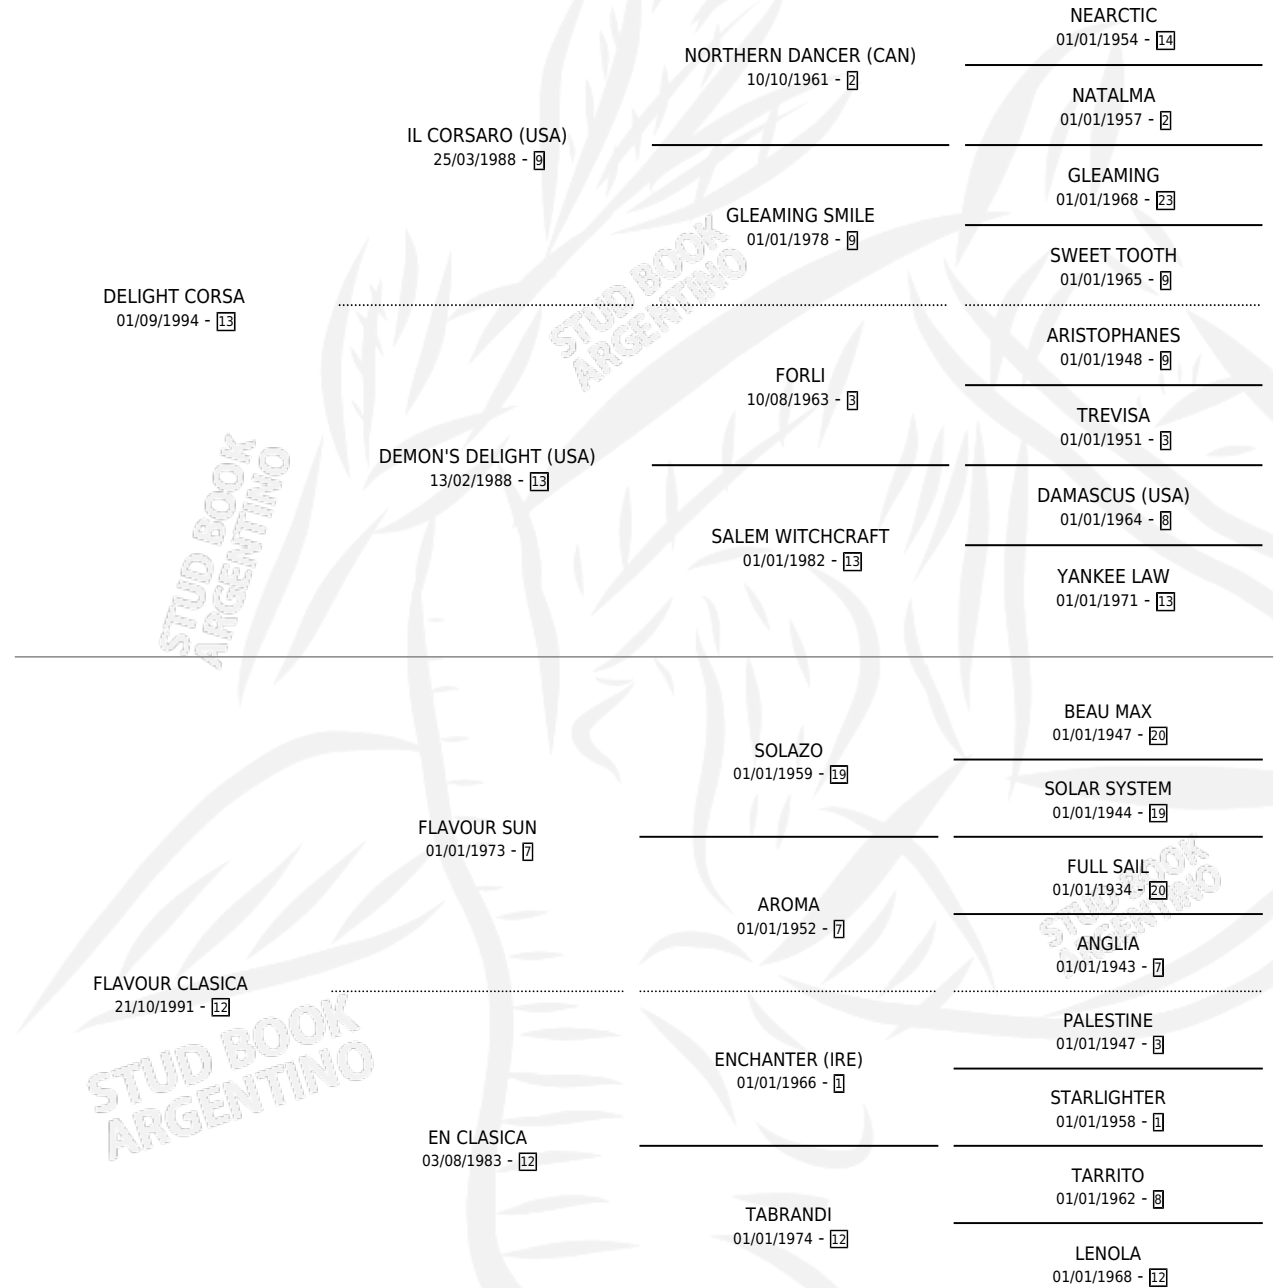

CLAUDIA TUYA

por DELIGHT CORSA y FLAVOUR CLASICA por FLAVOUR SUN

Argentina · Hembra · Alazan · SP · 16/08/2004
Familia 12-d · Volumen 38

ESTADO

TIPIFICACIÓN SANGUÍNEA	X
TIPIFICACIÓN POR ADN	X
PASAPORTE	X
IDENTIFICACIÓN POR MICROCHIP	X
REPRODUCTOR	X

Lugar de nacimiento: Quenuma

Criador: Sin dato

PEDIGREE

CLAUDIA TUYA

Datos oficiales del Stud Book Argentino

Documento generado el 12/05/2026

studbook.org.ar