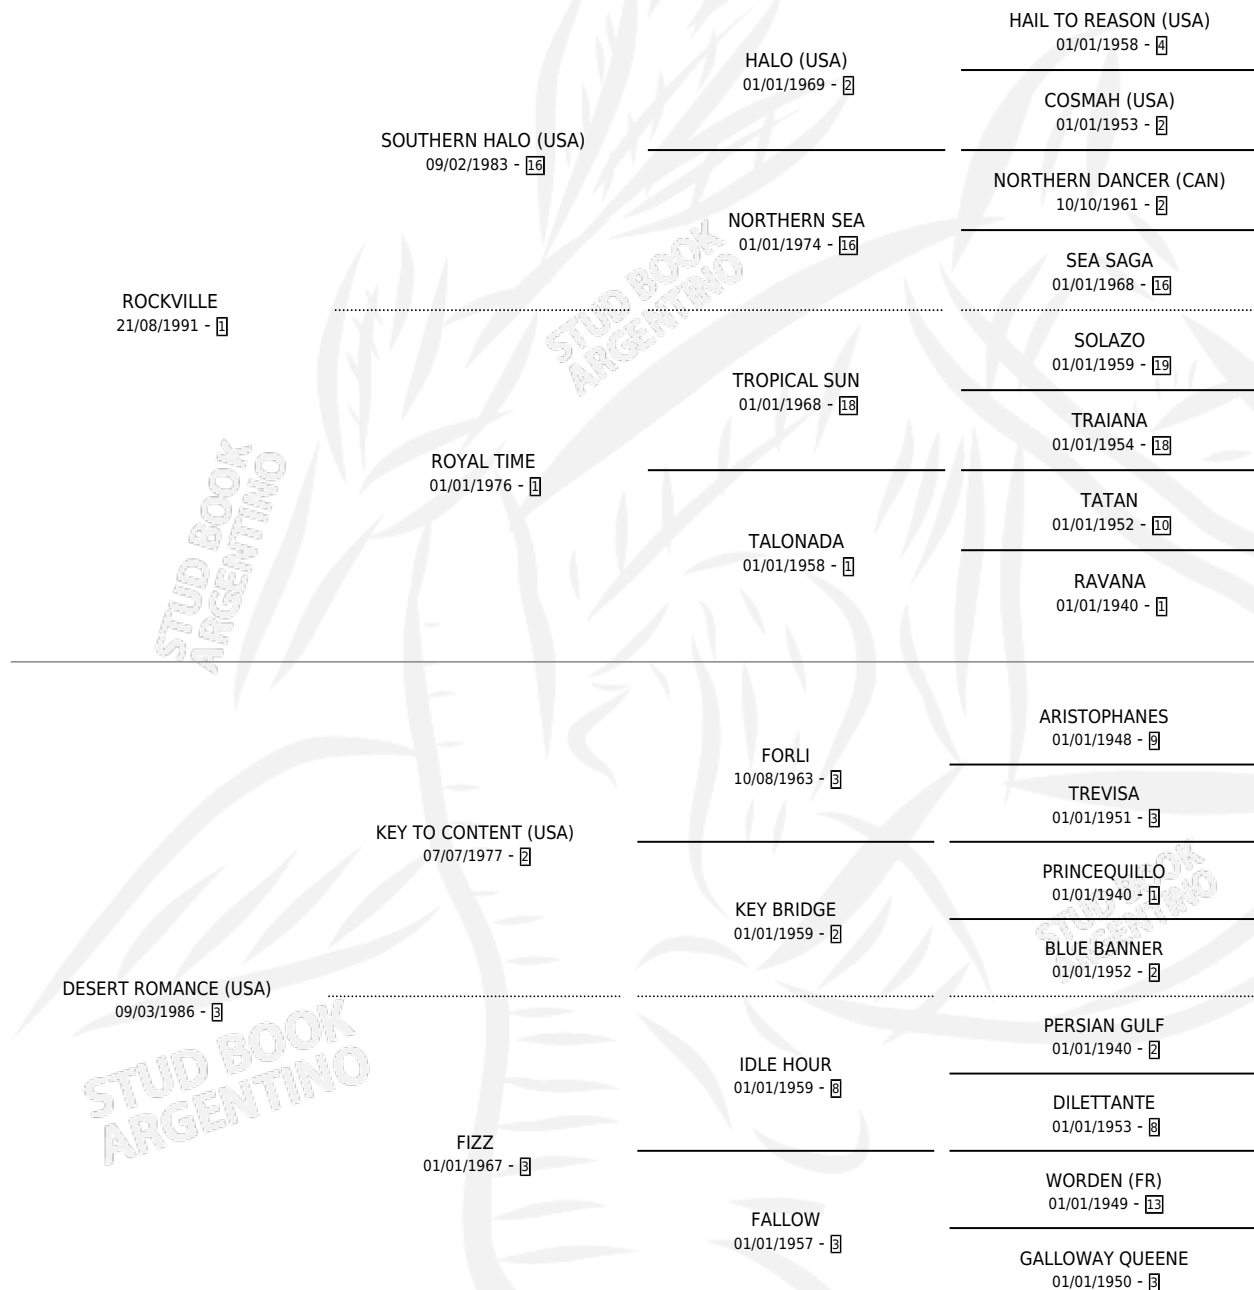

DILETTANTE ROCK

por ROCKVILLE y DESERT ROMANCE (USA) por KEY TO CONTENT (USA)

Argentina · Hembra · Zaino · SP · 30/09/2004
Familia 3-i · Volumen 38

ESTADO

TIPIFICACIÓN SANGUÍNEA	X
TIPIFICACIÓN POR ADN	✓
PASAPORTE	X
IDENTIFICACIÓN POR MICROCHIP	X
REPRODUCTOR	✓

Lugar de nacimiento: Gran Amigo
Criador: Gran Amigo

~

HIJOS

	MACHOS	HEMBRAS
1 NACIERON	0	1
SIN ACTUACIONES		

PEDIGREE

S

mientos 1 / Efectividad 33.33%

PADRILLO	PRODUCTO	CRIADOR	1ER SERVICIO	ÚLTIMO SERVICIO
LION'S CIRCLE (USA)	Ø		23/10/2012	23/10/2012
MR. MAJESTIC	Ø		09/09/2010	04/10/2010
INVITADOR	PANDERETA TIN (H A, 10/11/2009)	SIN DATO	02/12/2008	08/12/2008