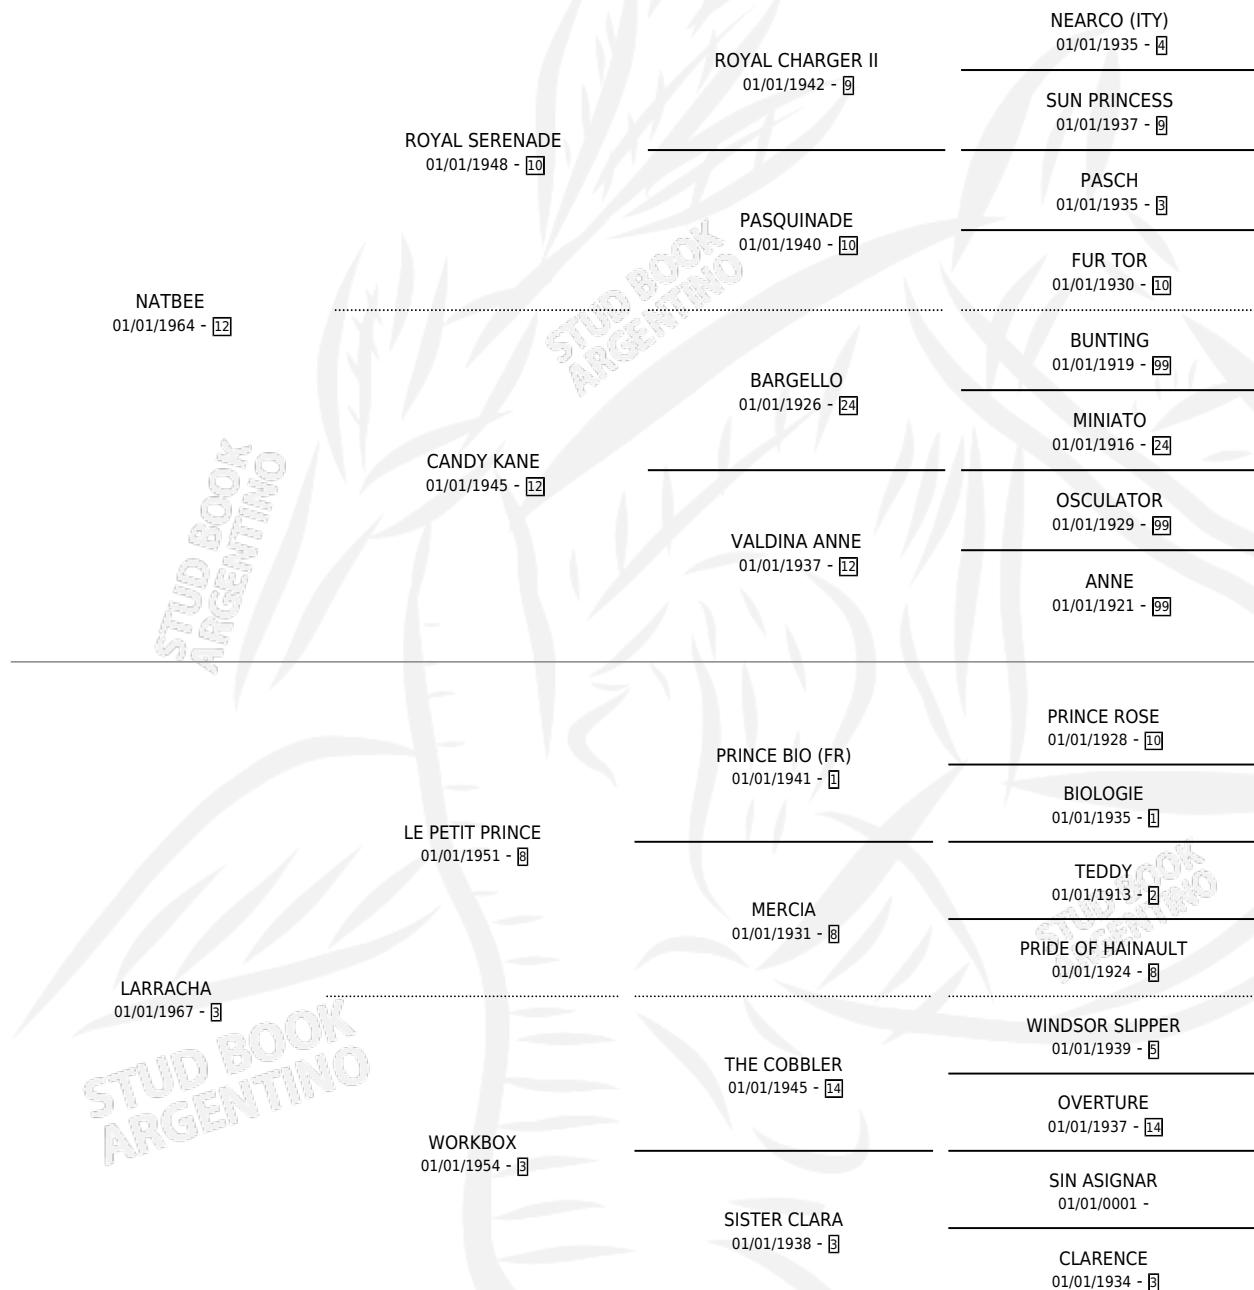

LAGRIMUCHA

por NATBEE y LARRACHA por LE PETIT PRINCE

Argentina · Hembra · Zaino · SP · 01/01/1974
Familia 3-m · Volumen 28

ESTADO

TIPIFICACIÓN SANGUÍNEA	X
TIPIFICACIÓN POR ADN	X
PASAPORTE	X
IDENTIFICACIÓN POR MICROCHIP	X
REPRODUCTOR	✓

Lugar de nacimiento: Campo particular

Criador: Nores Boderau Rogelio Jose

~

HIJOS

	MACHOS	HEMBRAS
4 NACIERON	1	3
2 CORRIERON	1	1
1 GANARON	0	1
0 GANADORES CL	0 GANADORES GR	0 GANADORES G1

PEDIGREE