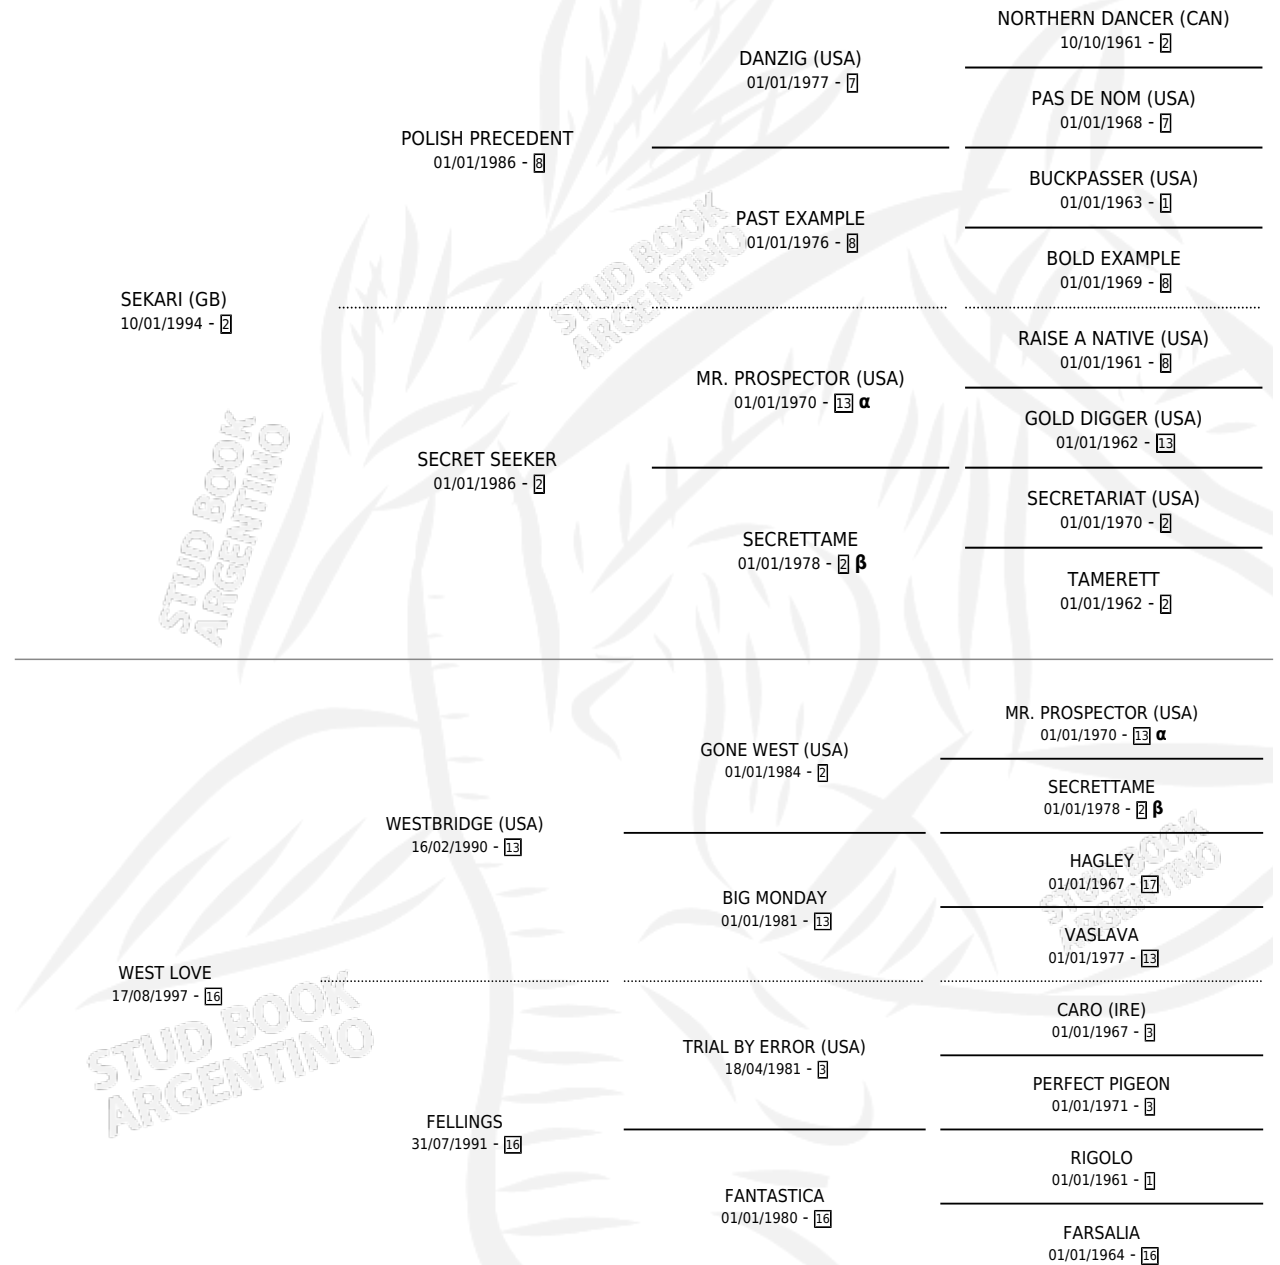

WEST MAN

por **SEKARI (GB)** y **WEST LOVE** por **WESTBRIDGE (USA)**

Argentina · Macho · Alazan Tostado · SP · 24/09/2004
Familia 16-d · Volumen 38

ESTADO

TIPIFICACIÓN SANGUÍNEA	X
TIPIFICACIÓN POR ADN	✓
PASAPORTE	X
IDENTIFICACIÓN POR MICROCHIP	X
REPRODUCTOR	X

Lugar de nacimiento: El Eden

Criador: El Eden

PEDIGREE

INBREEDING : α,β

CAMPAÑA

Solo carreras oficiales de Argentina

POR EDAD

EDAD	CC	1°	2°	3°	4°	5°	NP	CLC	CLG	CLCG1	CLGG1	IMPORTE	GANANCIA / CC
3 AÑOS	3	0	0	0	1	2	0	0	0	0	0	\$6,250	\$2,083
4 AÑOS	5	1	1	0	0	1	2	0	0	0	0	\$39,000	\$7,800
5 AÑOS	2	0	0	0	0	0	2	0	0	0	0	\$0	\$0
6 AÑOS	3	0	0	0	0	1	2	0	0	0	0	\$950	\$317
TOTALES	13	1	1	0	1	4	6	0	0	0	0	\$46,200	\$3,554
%		7.7%	7.7%	0.0%	7.7%	30.8%	46.2%	0.0%	0.0%	0.0%	0.0%		

Ganador en Palermo - \$46,200, a los 4 años.

POR DISTANCIA

HIPODROMO	CC	1°	2°	3°	4°	5°	NP	CLC	CLG	CLCG1	CLGG1	IMPORTE
PALERMO	13	1	1	0	1	4	6	0	0	0	0	\$46,200
1000 MTS	1	0	0	0	0	0	1	0	0	0	0	\$0
1200 MTS	10	1	1	0	1	3	4	0	0	0	0	\$44,700
1400 MTS	2	0	0	0	0	1	1	0	0	0	0	\$1,500