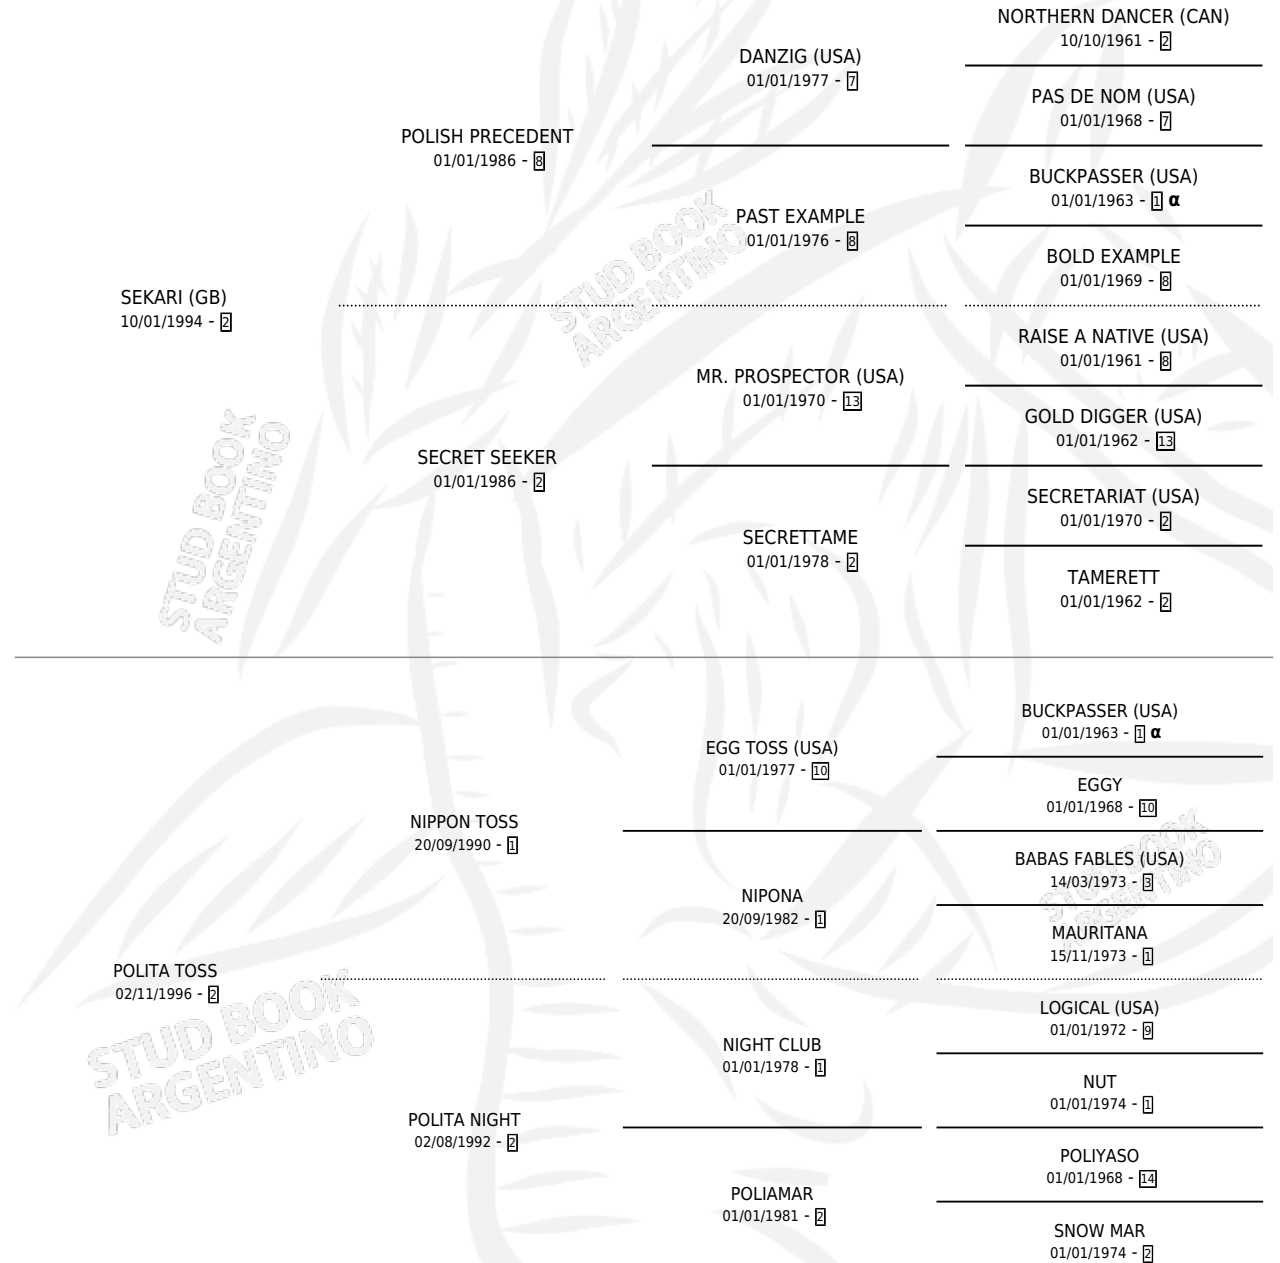

PROMETEDORA SEK

por SEKARI (GB) y POLITA TOSS por NIPPON TOSS

Argentina · Hembra · Alazan · SP · 21/10/2004
Familia 2 · Volumen 38

ESTADO

TIPIFICACIÓN SANGUÍNEA	X
TIPIFICACIÓN POR ADN	✓
PASAPORTE	X
IDENTIFICACIÓN POR MICROCHIP	X
REPRODUCTOR	X

Lugar de nacimiento: El Eden

Criador: El Eden

PEDIGREE

INBREEDING : α

PROMETEDORA SEK

Datos oficiales del Stud Book Argentino

Documento generado el 12/05/2026

studbook.org.ar