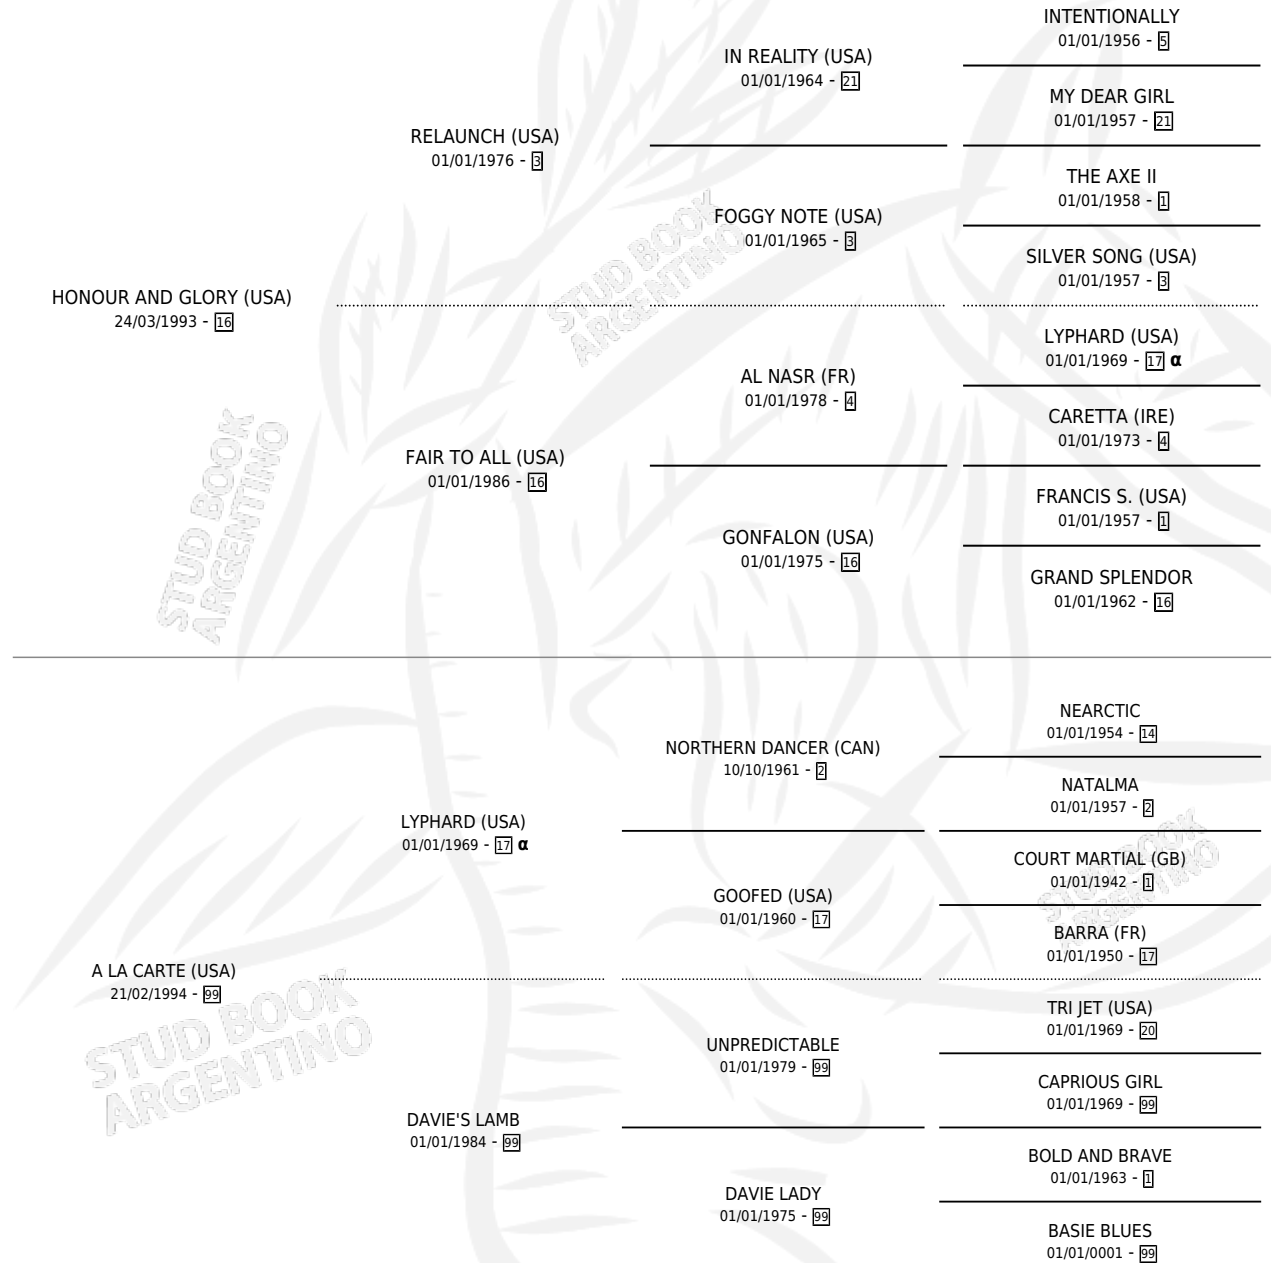

MAITRE HOPE

por HONOUR AND GLORY (USA) y A LA CARTE (USA) por LYPHARD (USA)

Argentina · Macho · Zaino · SP · 04/10/2004
Familia 99 · Volumen 38

ESTADO

TIPIFICACIÓN SANGUÍNEA	X
TIPIFICACIÓN POR ADN	✓
PASAPORTE	X
IDENTIFICACIÓN POR MICROCHIP	X
REPRODUCTOR	X

Lugar de nacimiento: De La Pomme

Criador: De La Pomme

PEDIGREE

INBREEDING : α

EXPORTACIÓN / IMPORTACIÓN

FECHA	MOVIMIENTO	PAÍS
06/03/2009	EXPORTADO	URUGUAY

~

CAMPAÑA

Solo carreras oficiales de Argentina

POR EDAD

EDAD	CC	1°	2°	3°	4°	5°	NP	CLC	CLG	CLCG1	CLGG1	IMPORTE	GANANCIA / CC
2 AÑOS	4	0	1	1	0	1	1	0	0	0	0	\$12,600	\$3,150
3 AÑOS	5	1	2	0	0	1	1	0	0	0	0	\$31,450	\$6,290
4 AÑOS	4	2	1	0	0	0	1	0	0	0	0	\$42,300	\$10,575
TOTALES	13	3	4	1	0	2	3	0	0	0	0	\$86,350	\$6,642
%		23.1%	30.8%	7.7%	0.0%	15.4%	23.1%	0.0%	0.0%	0.0%	0.0%		

Ganador de 3 carreras en San Isidro y Palermo - \$86,350, a los 3 y 4 años.

POR DISTANCIA

HIPODROMO	CC	1°	2°	3°	4°	5°	NP	CLC	CLG	CLCG1	CLGG1	IMPORTE
LA PLATA	1	0	0	0	0	0	1	0	0	0	0	\$0
1200 MTS	1	0	0	0	0	0	1	0	0	0	0	\$0
SAN ISIDRO	5	2	2	0	0	1	0	0	0	0	0	\$49,500
1400 MTS	1	1	0	0	0	0	0	0	0	0	0	\$18,000
1200 MTS	4	1	2	0	0	1	0	0	0	0	0	\$31,500
PALERMO	7	1	2	1	0	1	2	0	0	0	0	\$36,850
1200 MTS	7	1	2	1	0	1	2	0	0	0	0	\$36,850