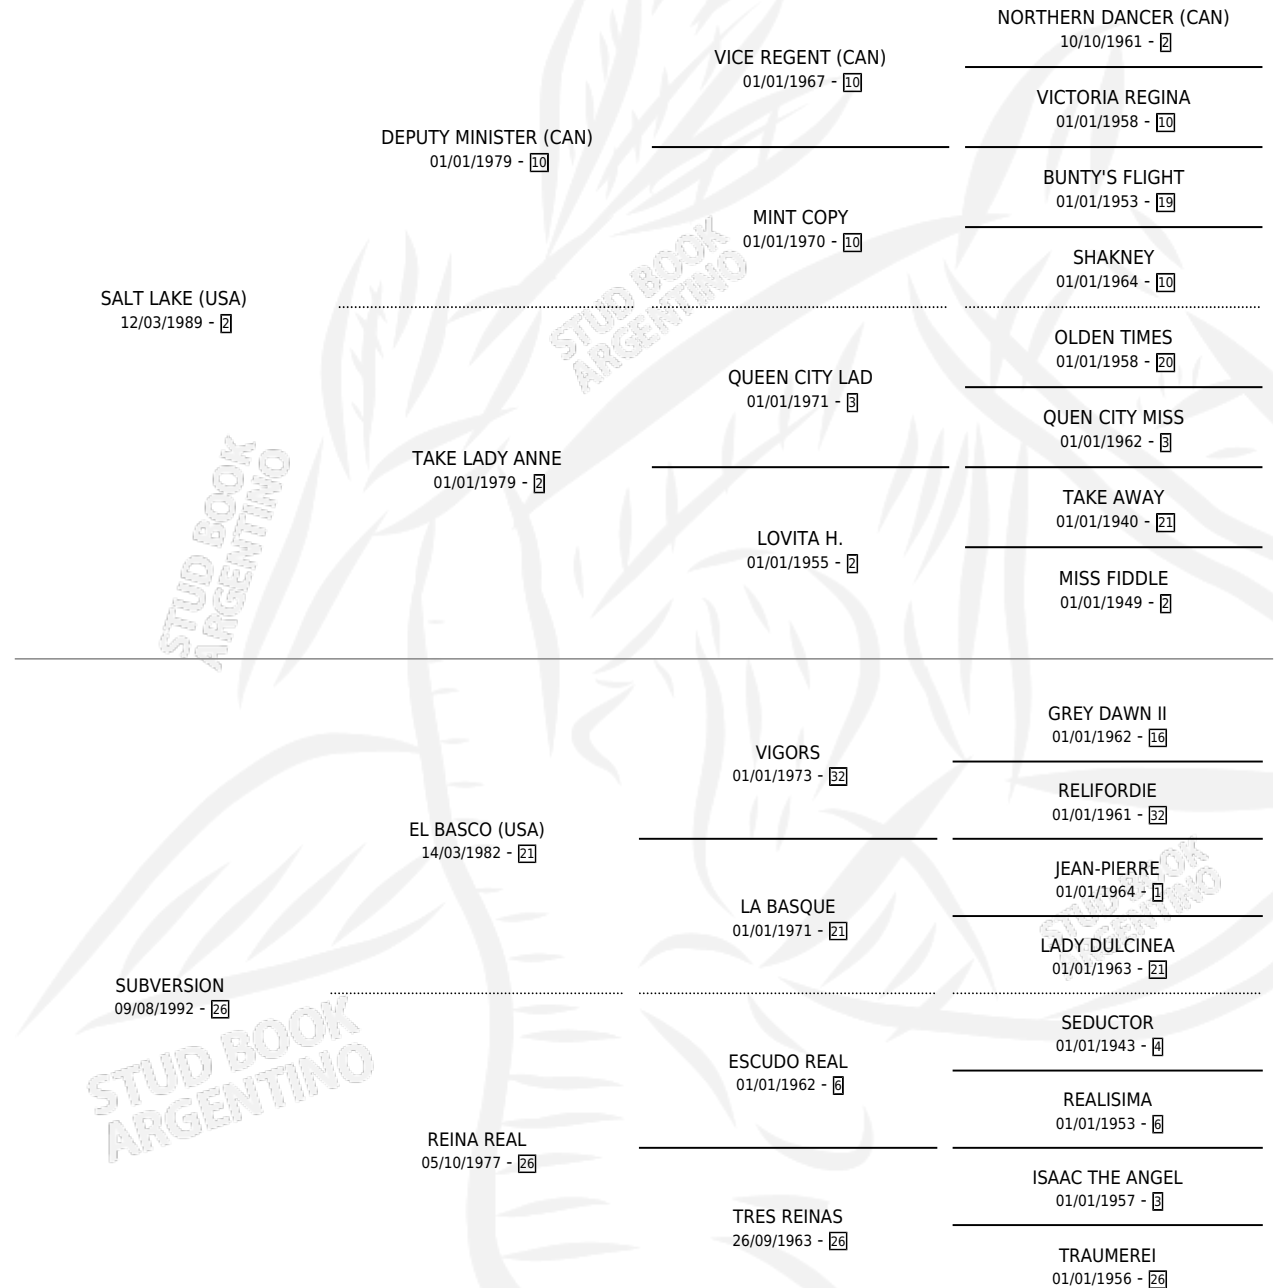

Lugar de nacimiento: De La Pomme

Criador: De La Pomme

~

HIJOS

	MACHOS	HEMBRAS
6 NACIERON	4	2
2 CORRIERON	1	1
2 GANARON	1	1

0	0	0
GANADORES CL	GANADORES GR	GANADORES G1

PEDIGREE

~

Ganadora de 4 carreras en San Isidro y Palermo - \$245,173, a los 2 y 4 años, incluso Famita (H), 2da P. de Potrancas **[G1]**, 3ra Mil Guineas **[G1]**, Sir Berkeley Hcap, Penitencia (H) y Carlinga (H), 4ta De Potrancas **[G1]**, Bolivia **[L]**, Jardy Handicap y Cabure (H).