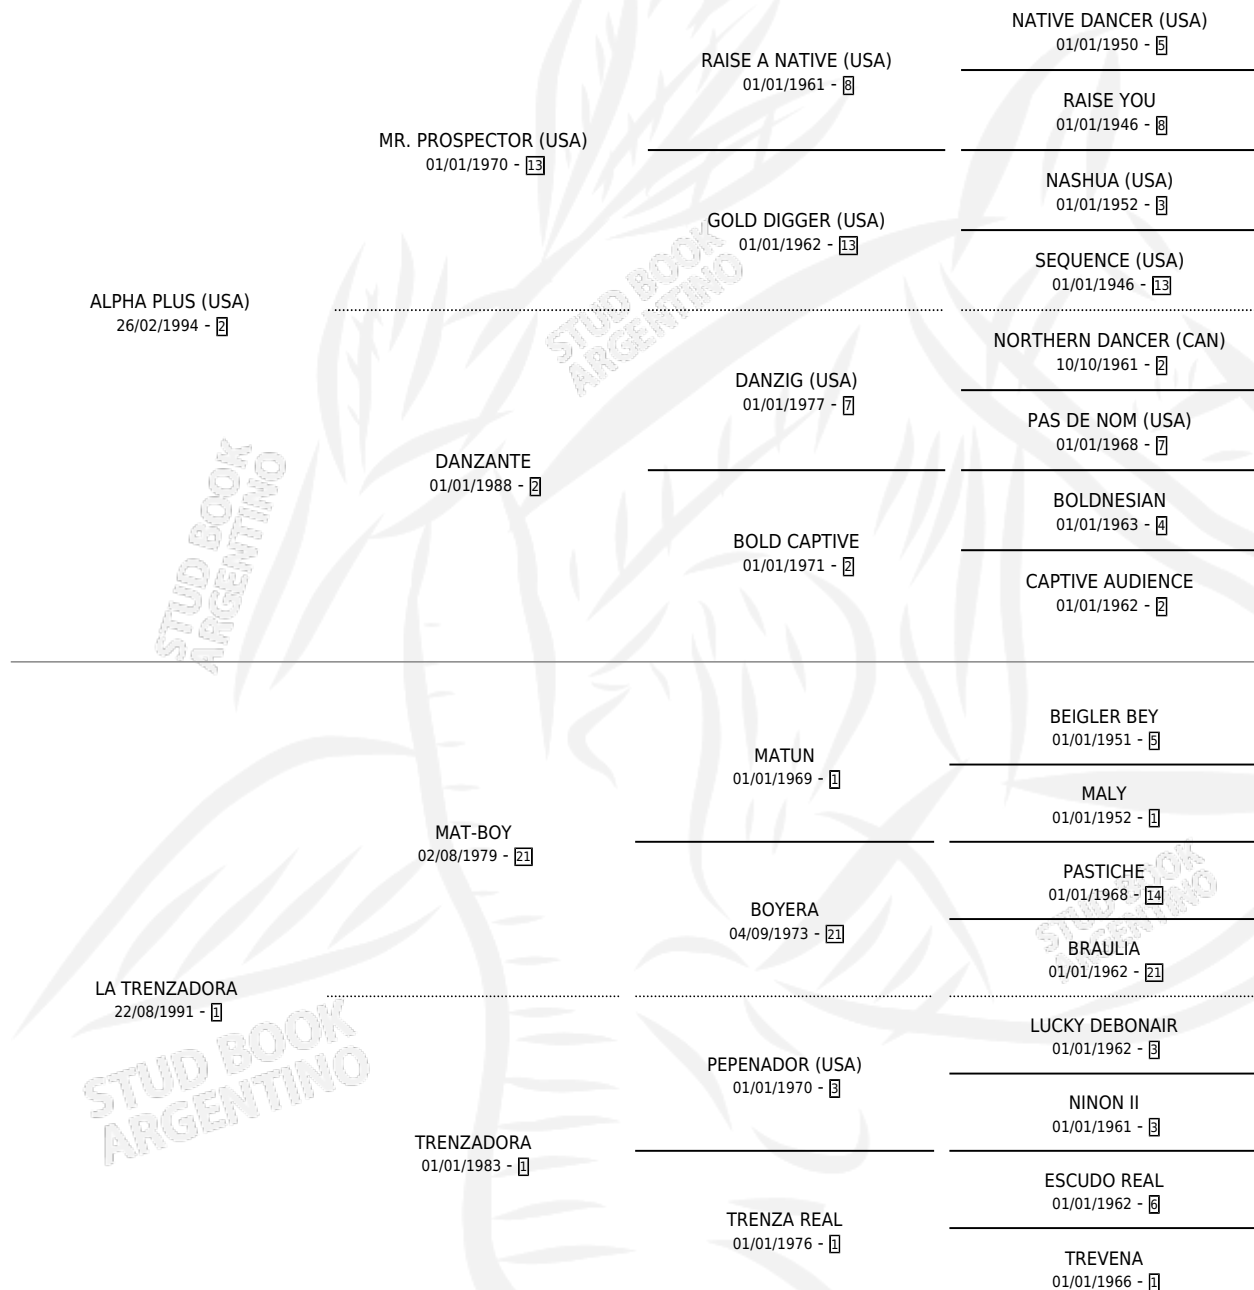

TRENZADOR PLUS

por ALPHA PLUS (USA) y LA TRENZADORA por MAT-BOY

Argentina · Macho · Zaino Colorado · SP · 25/10/2004
Familia 1-e · Volumen 38

ESTADO

TIPIFICACIÓN SANGUÍNEA	X
TIPIFICACIÓN POR ADN	✓
PASAPORTE	X
IDENTIFICACIÓN POR MICROCHIP	X
REPRODUCTOR	X

Lugar de nacimiento: De La Pomme

Criador: De La Pomme

PEDIGREE

CAMPAÑA

Solo carreras oficiales de Argentina

POR EDAD

EDAD	CC	1°	2°	3°	4°	5°	NP	CLC	CLG	CLCG1	CLGG1	IMPORTE	GANANCIA / CC
3 AÑOS	2	0	0	0	1	0	1	0	0	0	0	\$3,500	\$1,750
4 AÑOS	5	0	1	0	1	1	2	0	0	0	0	\$10,175	\$2,035
5 AÑOS	10	2	1	3	0	1	3	0	0	0	0	\$44,350	\$4,435
6 AÑOS	1	0	0	0	1	0	0	0	0	0	0	\$1,700	\$1,700
TOTALES	18	2	2	3	3	2	6	0	0	0	0	\$59,725	\$3,318
%		11.1%	11.1%	16.7%	16.7%	11.1%	33.3%	0.0%	0.0%	0.0%	0.0%		