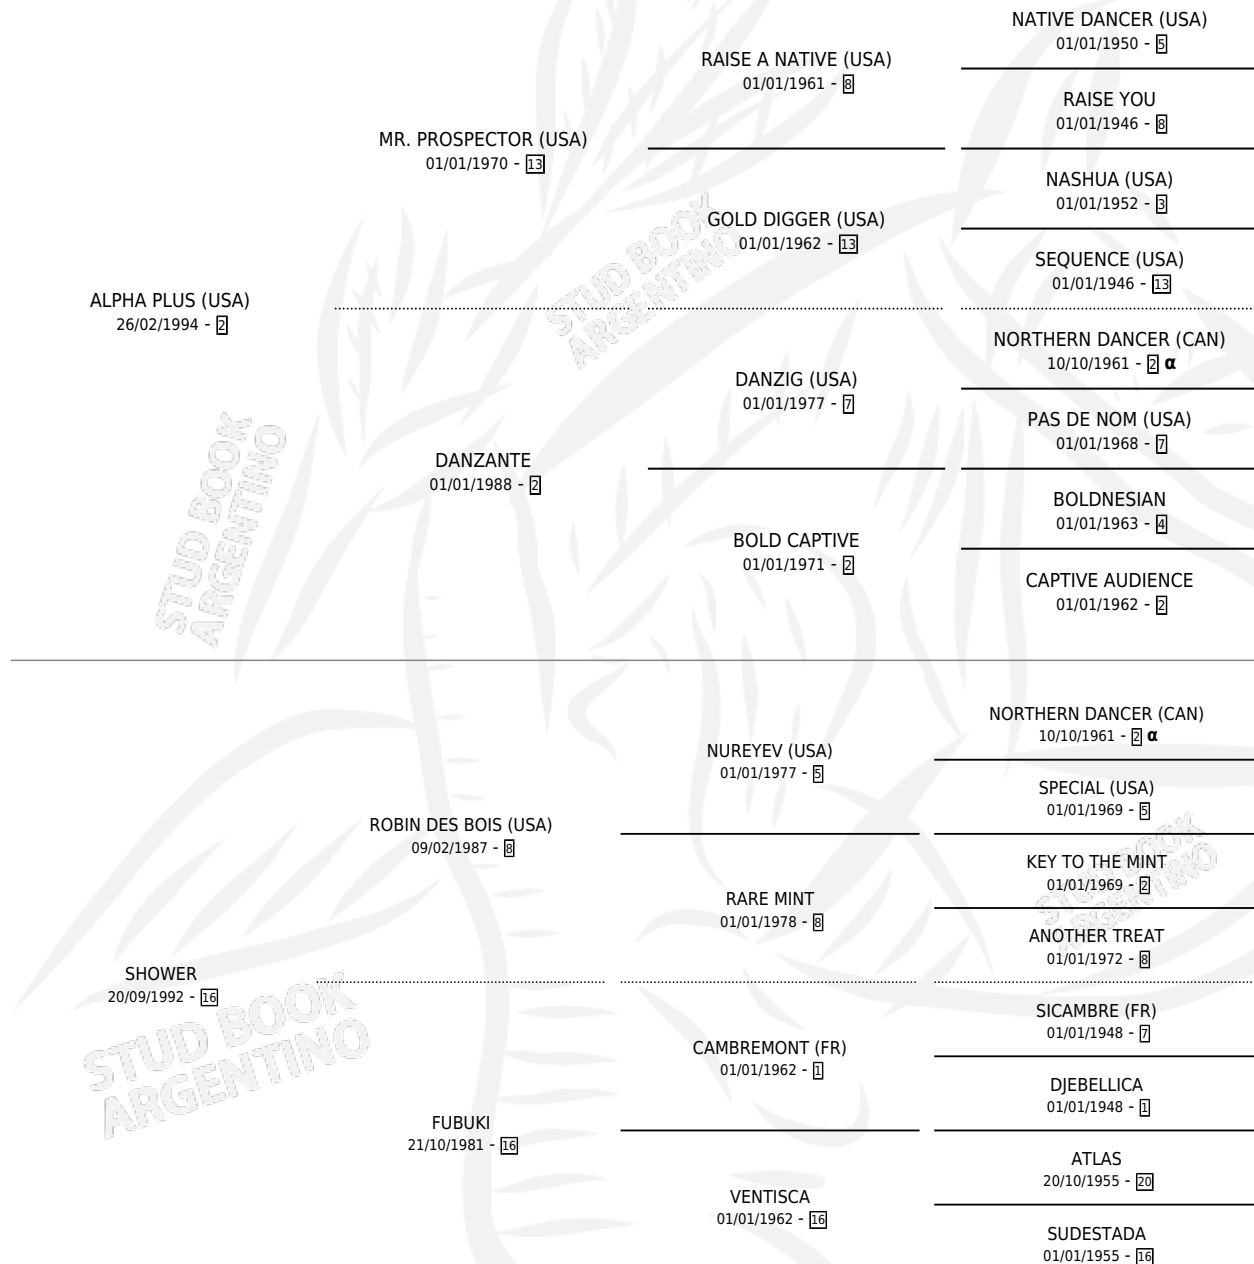

RECIENDUCHADA

por **ALPHA PLUS (USA)** y **SHOWER** por **ROBIN DES BOIS (USA)**

Argentina · Hembra · Zaino Doradillo · SP · 22/10/2004
Familia 16-e · Volumen 38

ESTADO

TIPIFICACIÓN SANGUÍNEA	X
TIPIFICACIÓN POR ADN	✓
PASAPORTE	X
IDENTIFICACIÓN POR MICROCHIP	X
REPRODUCTOR	✓

Lugar de nacimiento: De La Pomme

Criador: De La Pomme

~

HIJOS

	MACHOS	HEMBRAS
8 NACIERON	2	6
4 CORRIERON	1	3
1 GANARON	0	1
0 GANADORES CL	0 GANADORES GR	0 GANADORES G1

PEDIGREE

INBREEDING : α

CAMPAÑA

Solo carreras oficiales de Argentina

POR EDAD

EDAD	CC	1°	2°	3°	4°	5°	NP	CLC	CLG	CLCG1	CLGG1	IMPORTE	GANANCIA / CC
3 AÑOS	3	0	0	0	0	0	3	0	0	0	0	\$0	\$0
4 AÑOS	6	1	0	1	1	1	2	0	0	0	0	\$38,200	\$6,367
TOTALES	9	1	0	1	1	1	5	0	0	0	0	\$38,200	\$4,244
%		11.1%	0.0%	11.1%	11.1%	11.1%	55.6%	0.0%	0.0%	0.0%	0.0%		