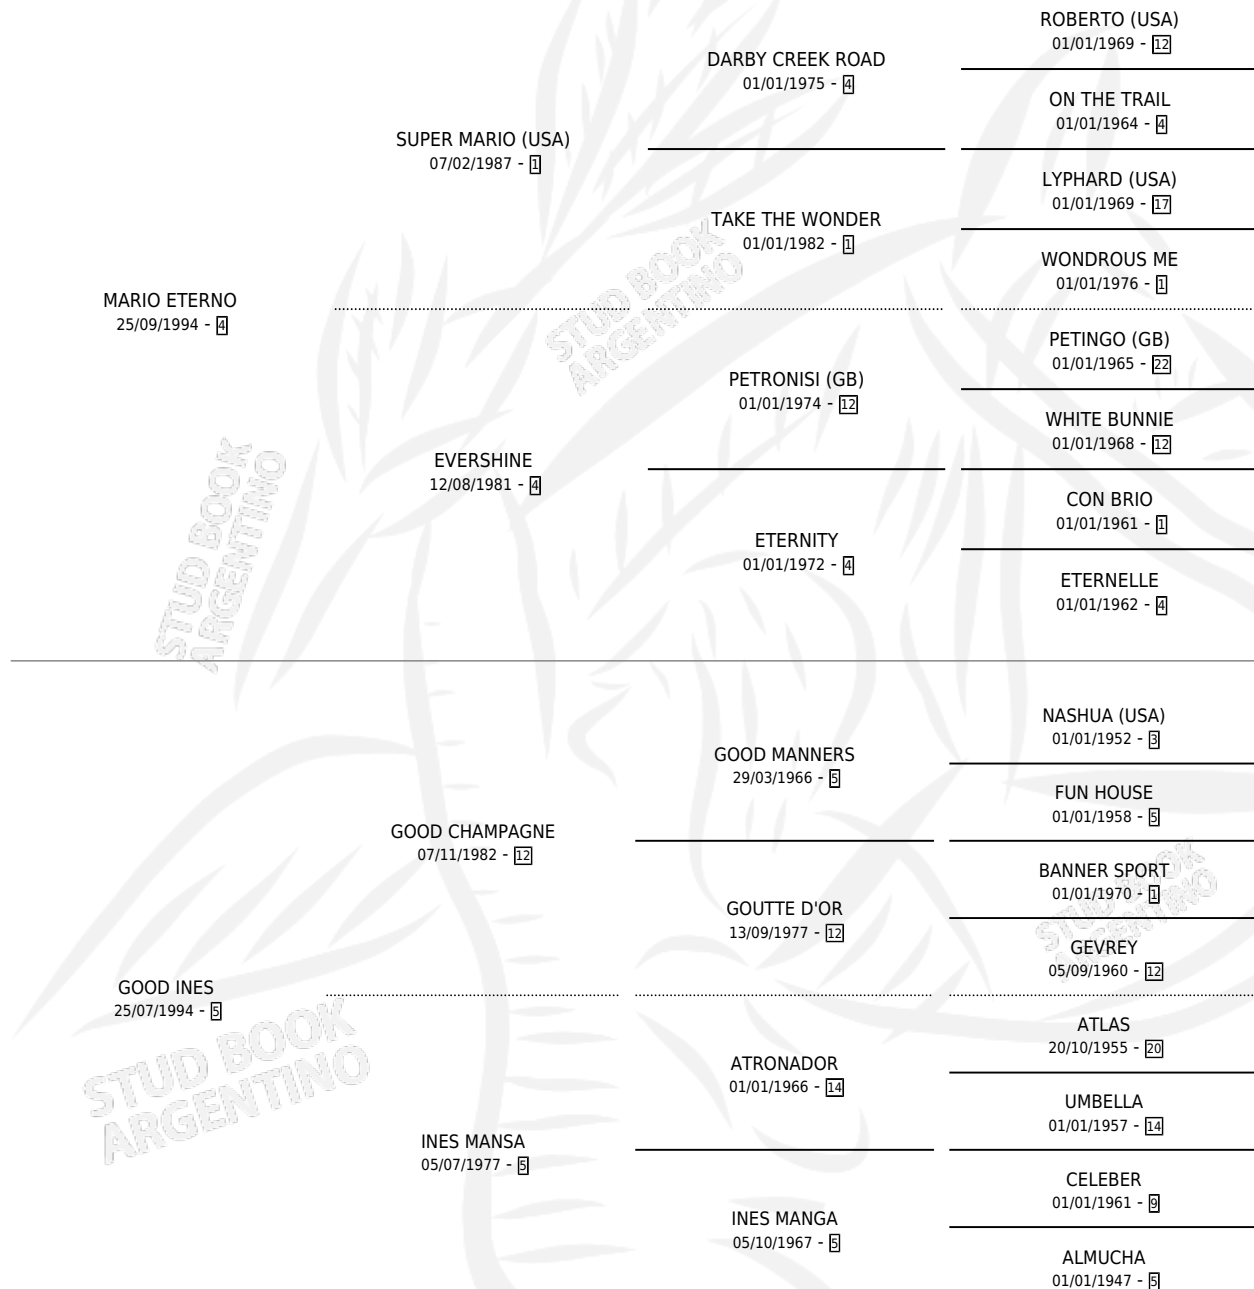

ETERNO LINDO

por MARIO ETERNO y GOOD INES por GOOD CHAMPAGNE

Argentina · Macho · Zaino · SP · 22/10/2004
Familia 5-b · Volumen 38

ESTADO

TIPIFICACIÓN SANGUÍNEA	X
TIPIFICACIÓN POR ADN	X
PASAPORTE	X
IDENTIFICACIÓN POR MICROCHIP	X
REPRODUCTOR	X

Lugar de nacimiento: Revancha
Criador: Revancha

PEDIGREE