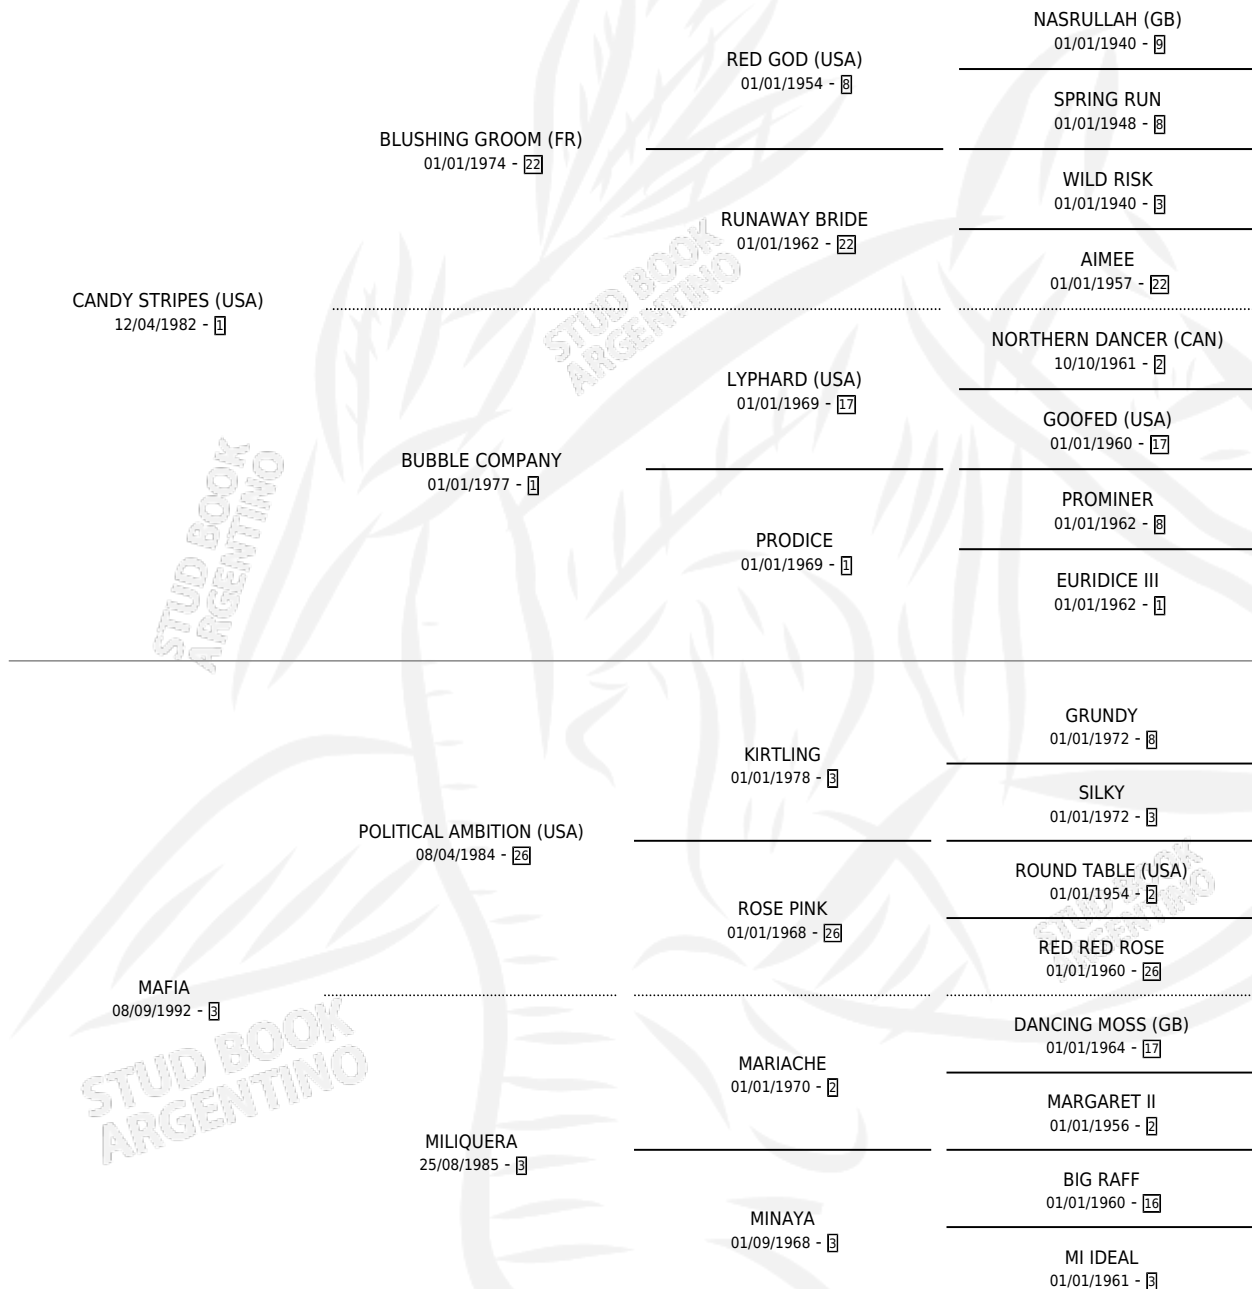

MAFY

por **CANDY STRIPES (USA)** y **MAFIA** por **POLITICAL AMBITION (USA)**

Argentina · Hembra · Alazan · SP · 25/10/2004
Familia 3-h · Volumen 38

ESTADO

TIPIFICACIÓN SANGUÍNEA	X
TIPIFICACIÓN POR ADN	✓
PASAPORTE	X
IDENTIFICACIÓN POR MICROCHIP	X
REPRODUCTOR	X

Lugar de nacimiento: La Esperanza

Criador: La Esperanza

PEDIGREE