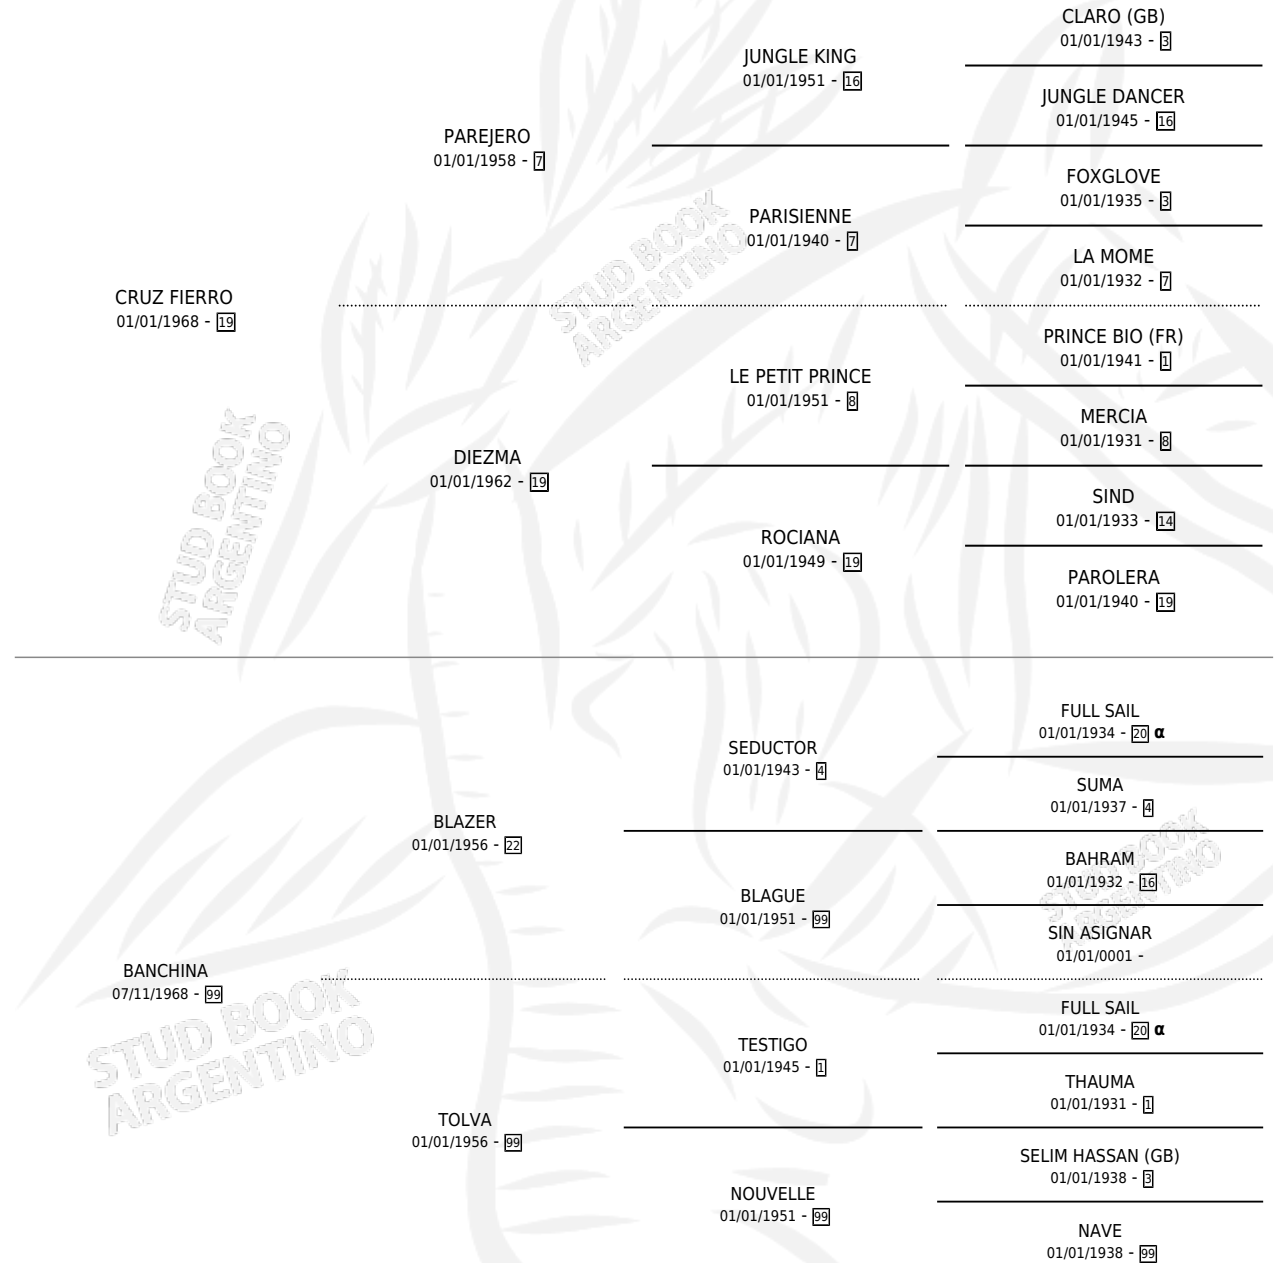

NEGRA CRUZ

por CRUZ FIERRO y BANCHINA por BLAZER

Argentina · Hembra · Zaino · SP · 23/10/1974
Familia 99 · Volumen 28

ESTADO

TIPIFICACIÓN SANGUÍNEA	X
TIPIFICACIÓN POR ADN	X
PASAPORTE	X
IDENTIFICACIÓN POR MICROCHIP	X
REPRODUCTOR	X

Lugar de nacimiento: Campo particular

Criador: Sin dato

PEDIGREE

INBREEDING : α

CAMPAÑA

Solo carreras oficiales de Argentina

POR EDAD

EDAD	CC	1°	2°	3°	4°	5°	NP	CLC	CLG	CLCG1	CLGG1	IMPORTE	GANANCIA / CC
4 AÑOS	2	2	0	0	0	0	0	0	0	0	0	\$0	\$0
5 AÑOS	2	2	0	0	0	0	0	0	0	0	0	\$0	\$0
6 AÑOS	2	0	0	0	1	1	0	0	0	0	0	\$0	\$0
TOTALES	6	4	0	0	1	1	0	0	0	0	0	\$0	\$0
%		66.7%	0.0%	0.0%	16.7%	16.7%	0.0%	0.0%	0.0%	0.0%	0.0%		