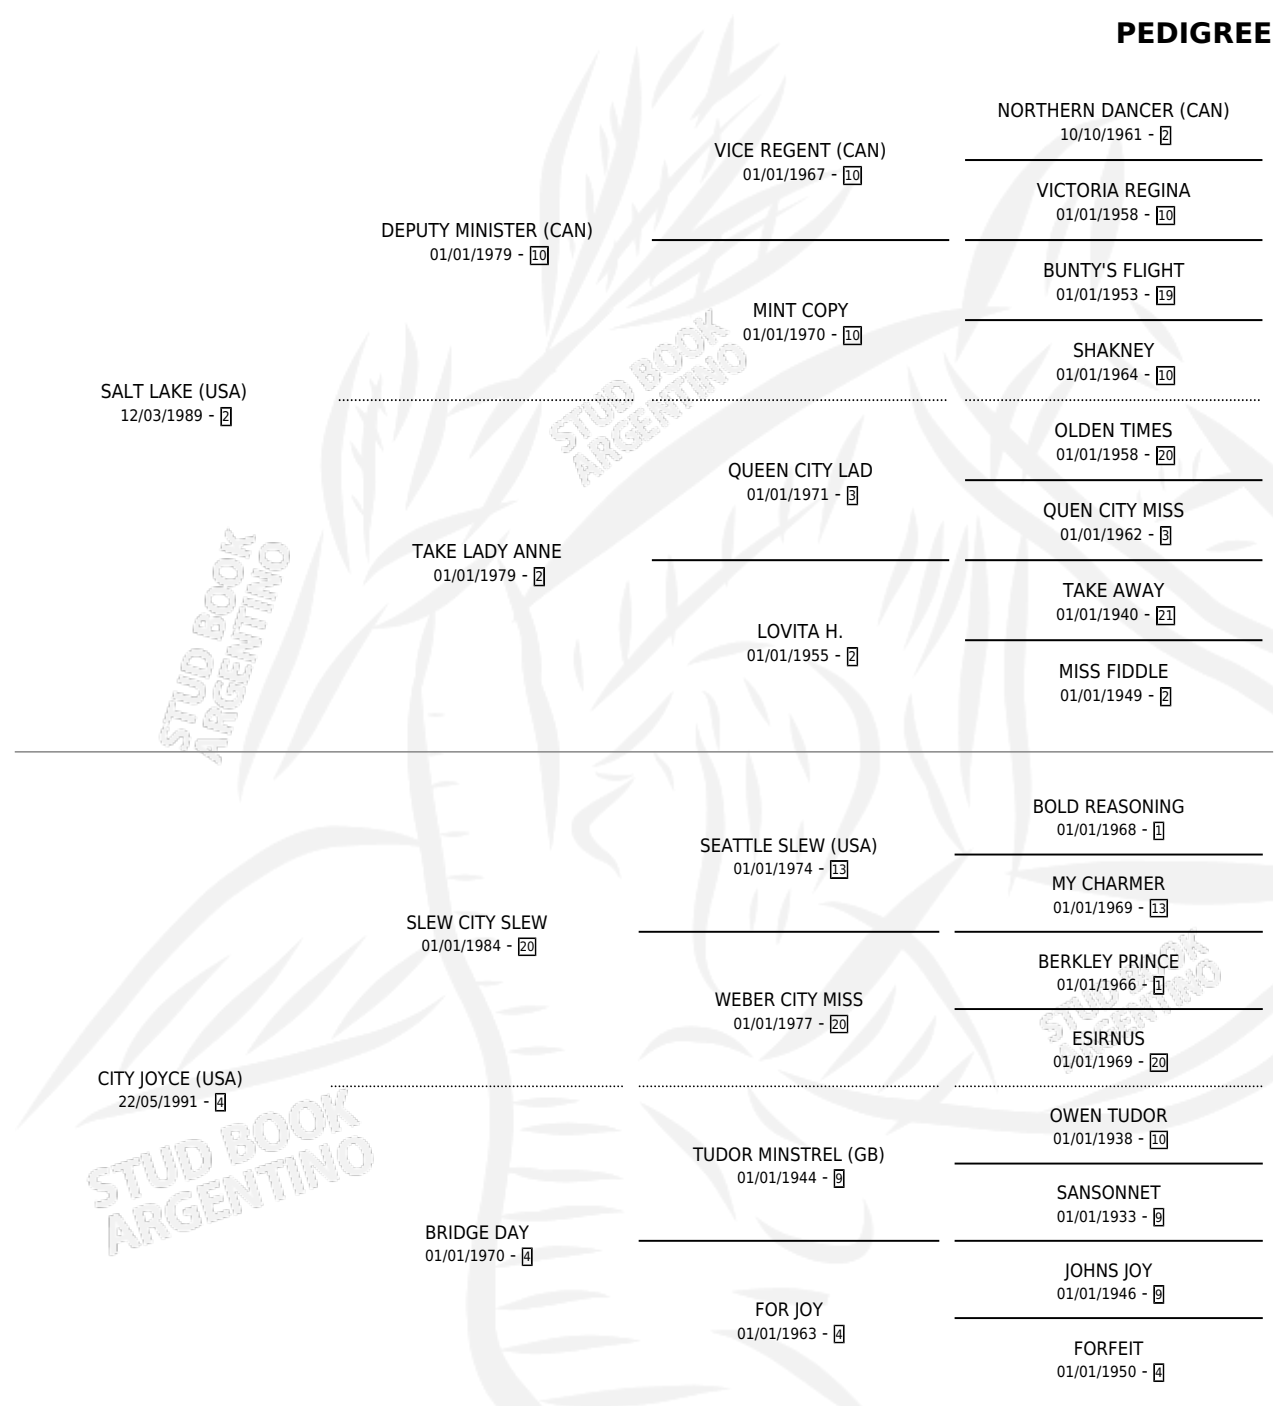

CITY ALOHA

por SALT LAKE (USA) y CITY JOYCE (USA) por SLEW CITY SLEW

Argentina · Hembra · Zaino · SP · 14/10/2004
Familia 4 · Volumen 38

ESTADO

TIPIFICACIÓN SANGUÍNEA	X
TIPIFICACIÓN POR ADN	✓
PASAPORTE	X
IDENTIFICACIÓN POR MICROCHIP	X
REPRODUCTOR	✓

Lugar de nacimiento: De La Pomme
Criador: De La Pomme

~

HIJOS

	MACHOS	HEMBRAS
8 NACIERON	3	5
4 CORRIERON	2	2
2 GANARON	2	0
0 GANADORES CL	0 GANADORES GR	0 GANADORES G1

PEDIGREE

S

cimientos 8 / Efectividad 72.73%