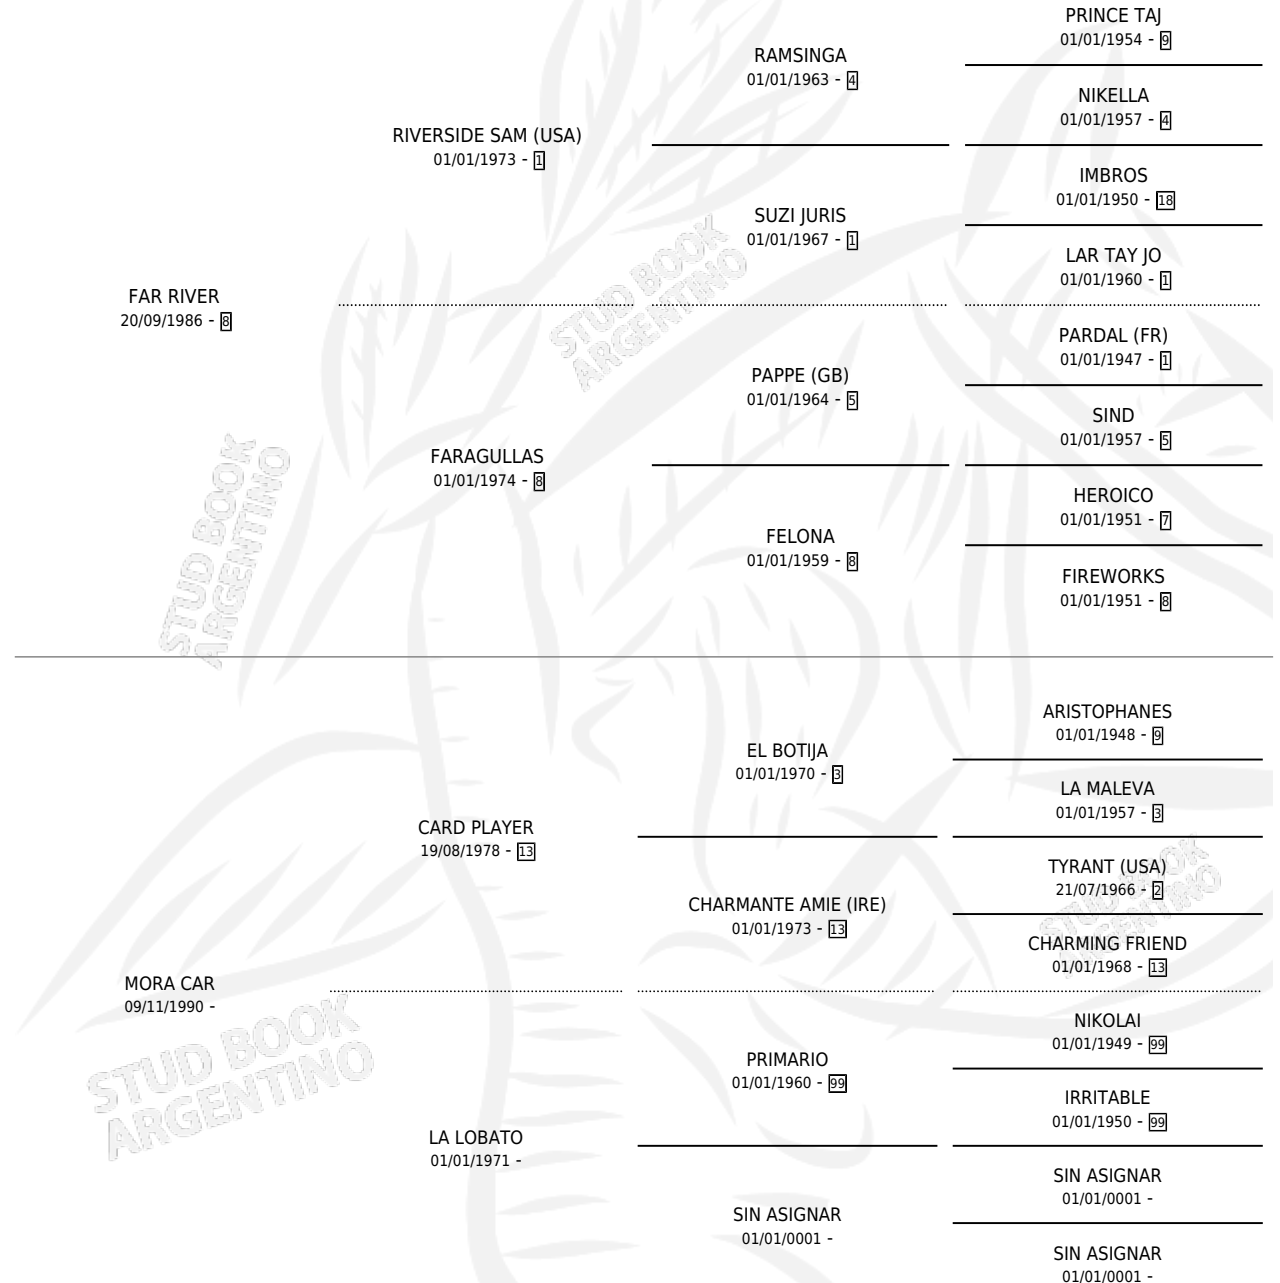

RICO RI

por FAR RIVER y MORA CAR por CARD PLAYER

Argentina · Macho · Tordillo · SP · 17/10/2004
Familia · Volumen 38

ESTADO

TIPIFICACIÓN SANGUÍNEA	✓
TIPIFICACIÓN POR ADN	✓
PASAPORTE	X
IDENTIFICACIÓN POR MICROCHIP	X
REPRODUCTOR	X

Lugar de nacimiento: Milessi

Criador: Sin dato

PEDIGREE

RICO RI

Datos oficiales del Stud Book Argentino

Documento generado el 10/05/2026

studbook.org.ar