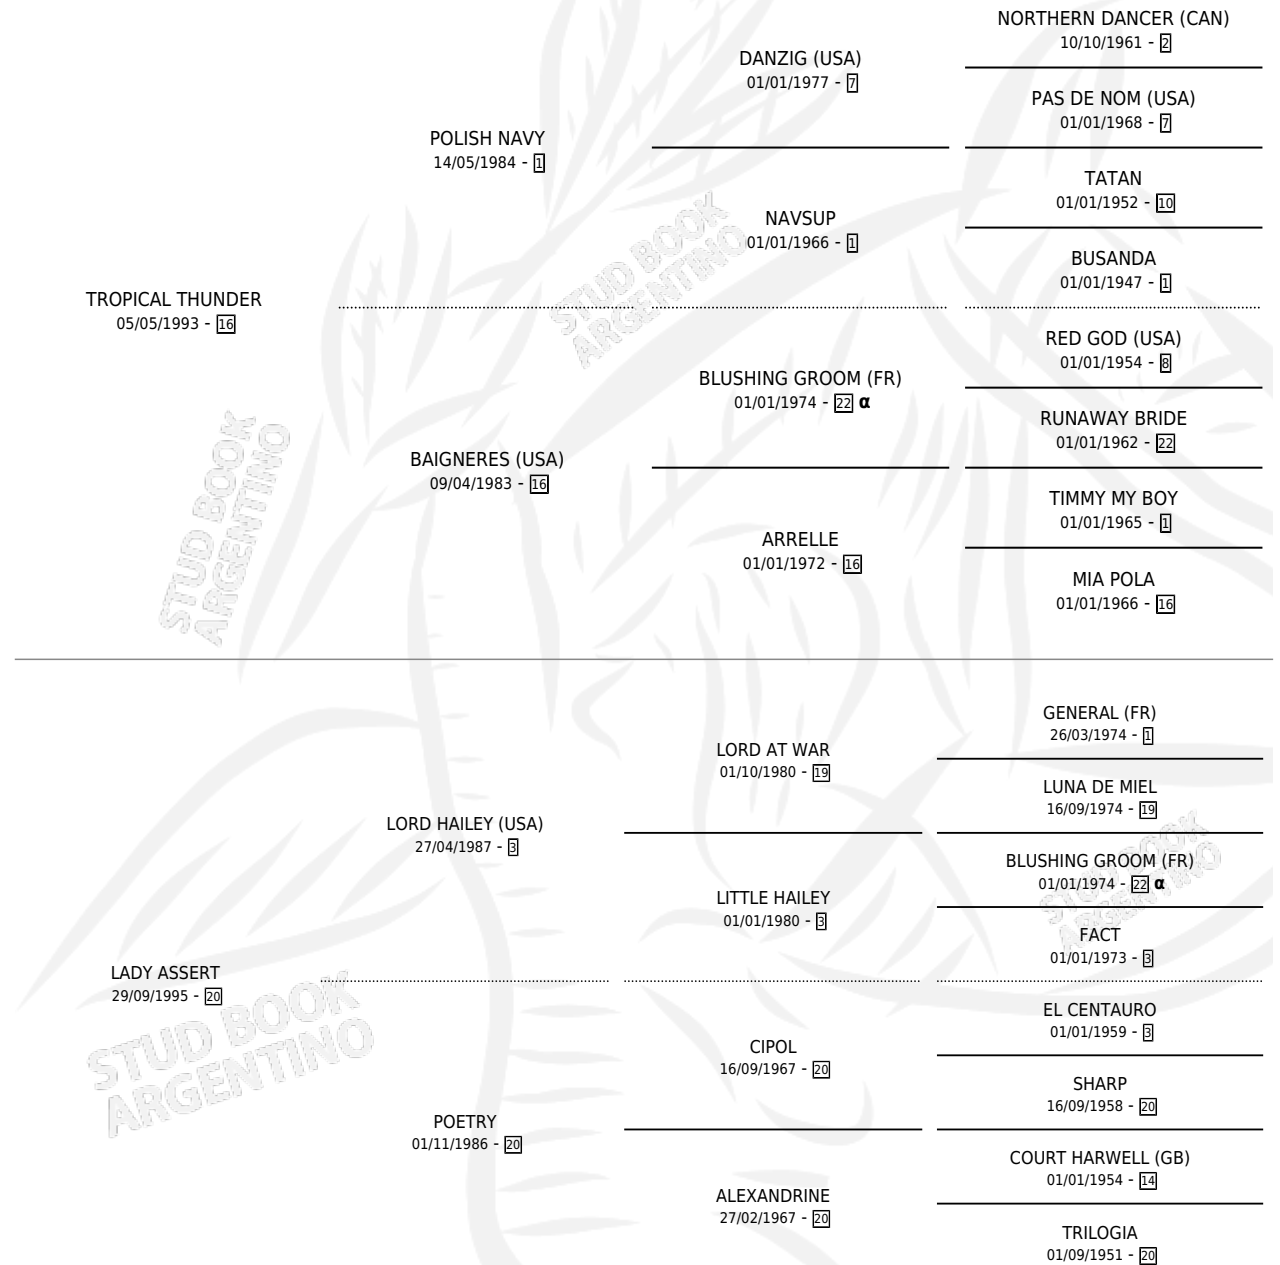

THUNDER ASSERT

por TROPICAL THUNDER y LADY ASSERT por LORD HAILEY (USA)

Argentina · Macho · Zaino · SP · 12/10/2004
Familia 20-d · Volumen 38

ESTADO

TIPIFICACIÓN SANGUÍNEA	X
TIPIFICACIÓN POR ADN	✓
PASAPORTE	X
IDENTIFICACIÓN POR MICROCHIP	X
REPRODUCTOR	X

Lugar de nacimiento: Los Prados
Criador: Los Prados

PEDIGREE

INBREEDING : α

CAMPAÑA

Solo carreras oficiales de Argentina

POR EDAD

EDAD	CC	1°	2°	3°	4°	5°	NP	CLC	CLG	CLCG1	CLGG1	IMPORTE	GANANCIA / CC
4 AÑOS	2	0	1	0	0	0	1	0	0	0	0	\$7,500	\$3,750
TOTALES	2	0	1	0	0	0	1	0	0	0	0	\$7,500	\$3,750
%		0.0%	50.0%	0.0%	0.0%	0.0%	50.0%	0.0%	0.0%	0.0%	0.0%		

Placés en Palermo en 2 carreras disputadas.

POR DISTANCIA

HIPODROMO	CC	1°	2°	3°	4°	5°	NP	CLC	CLG	CLCG1	CLGG1	IMPORTE
PALERMO	2	0	1	0	0	0	1	0	0	0	0	\$7,500
1400 MTS	1	0	1	0	0	0	0	0	0	0	0	\$7,500
1600 MTS	1	0	0	0	0	0	1	0	0	0	0	\$0