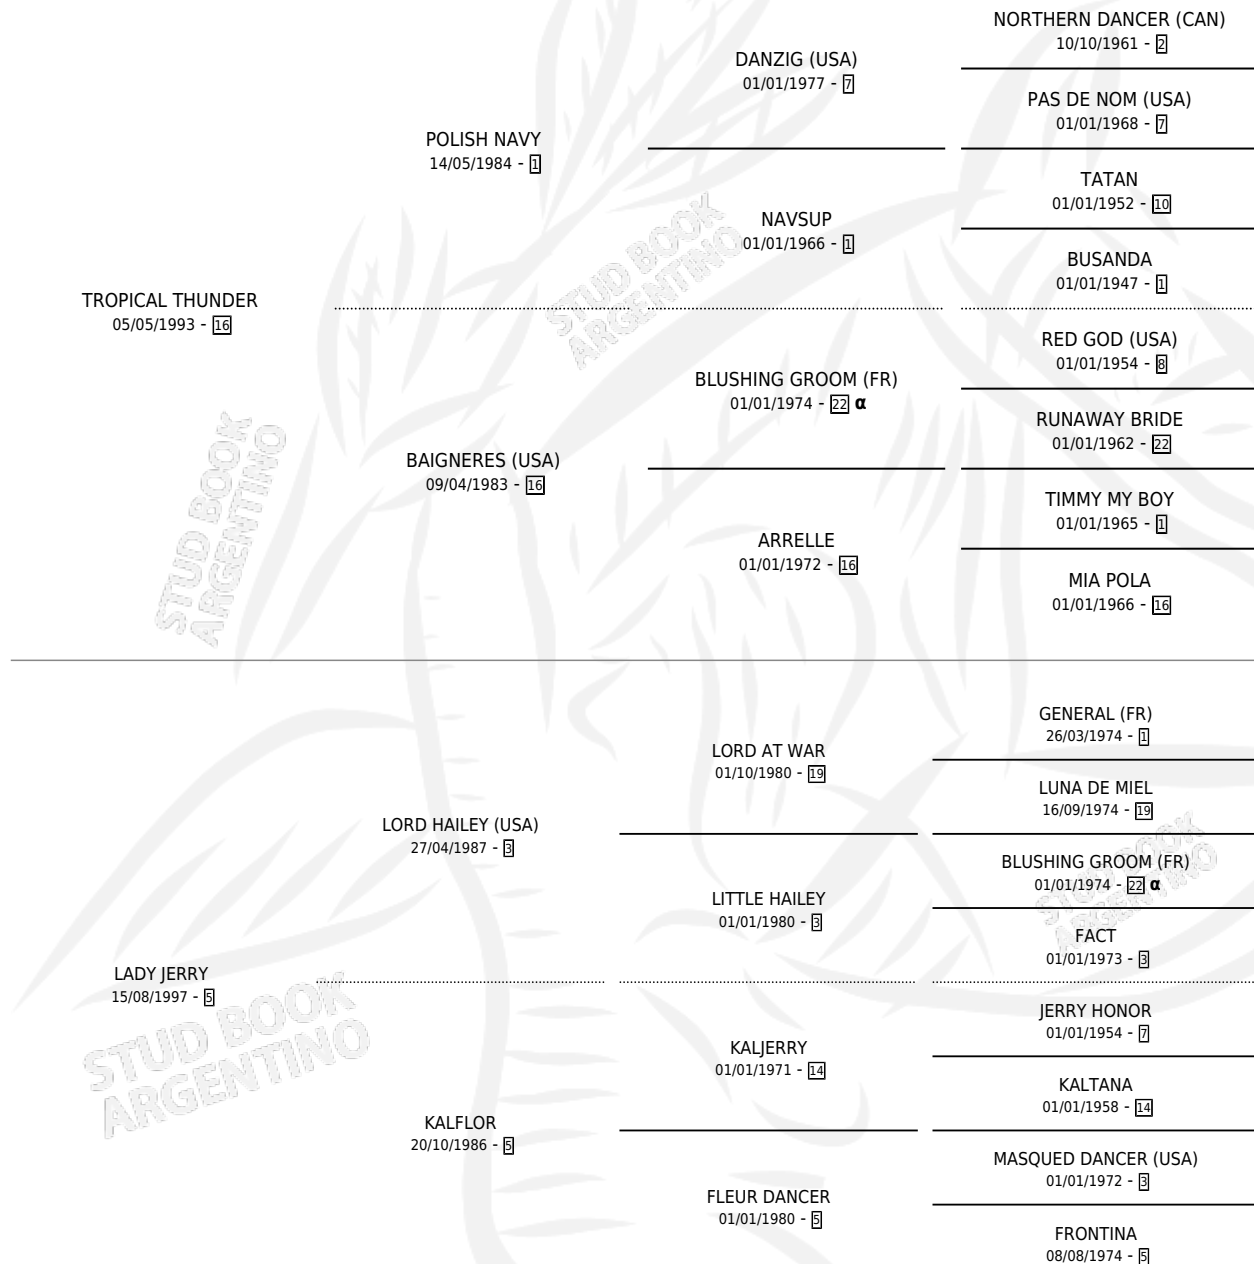

TROPICAL JERRY

por TROPICAL THUNDER y LADY JERRY por LORD HAILEY (USA)

Argentina · Hembra · Zaino o Tordillo · SP · 14/10/2004
Familia 5-e · Volumen 38

ESTADO

TIPIFICACIÓN SANGUÍNEA	X
TIPIFICACIÓN POR ADN	✓
PASAPORTE	X
IDENTIFICACIÓN POR MICROCHIP	X
REPRODUCTOR	✓

Lugar de nacimiento: Los Prados

Criador: Los Prados

~

HIJOS

	MACHOS	HEMBRAS
1 NACIERON	1	0
SIN ACTUACIONES		

PEDIGREE

INBREEDING : α

S

ANDRA RAUL

26/11/2009

26/11/2009

TROPICAL JERRY

Datos oficiales del Stud Book Argentino

Documento generado el 08/05/2026

studbook.org.ar