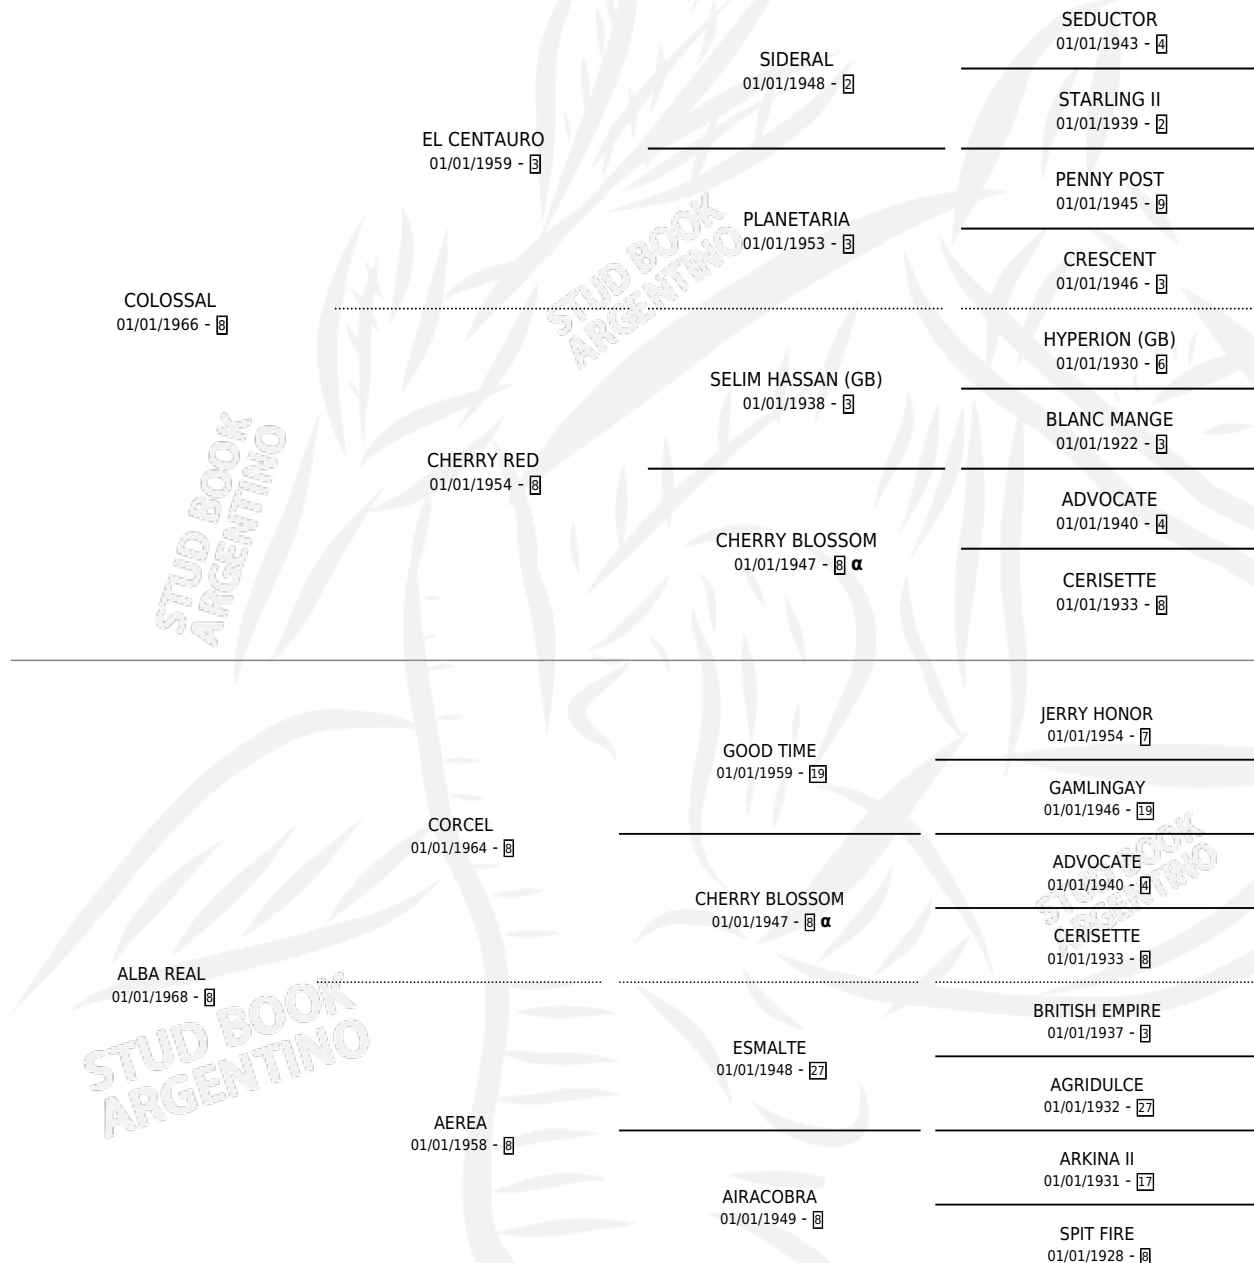

ALBA CHERRY

por COLOSSAL y ALBA REAL por CORCEL

Argentina · Hembra · Zaino Colorado · SP · 18/10/1974
Familia 8-g · Volumen 28

ESTADO

TIPIFICACIÓN SANGUÍNEA	X
TIPIFICACIÓN POR ADN	X
PASAPORTE	X
IDENTIFICACIÓN POR MICROCHIP	X
REPRODUCTOR	✓

Lugar de nacimiento: Campo particular

Criador: Solveyra Eduardo Alfredo

~

HIJOS

	MACHOS	HEMBRAS
8 NACIERON	1	6
5 CORRIERON	1	3
5 GANARON	1	3
0 GANADORES CL	0 GANADORES GR	0 GANADORES G1

PEDIGREE

INBREEDING : α

S

cimentos 8 / Efectividad 50.00%

PADRILLO	PRODUCTO	CRIADOR	1ER SERVICIO	ÚLTIMO SERVICIO
LORENZONI (USA)	∅		16/11/1994	16/11/1994
ALBA CHERRY				
BINARIO	ALBA VASCA (H Z, 16/11/1993)	SIN DATO	29/11/1992	29/11/1992
ATAVIADO	∅		21/10/1991	21/10/1991
Datos oficiales del Stud Book Argentino				
Documento generado el 26/04/2026				
BINARIO	ALMOST (H A, 01/10/1991)	SIN DATO	02/10/1990	02/10/1990
studbook.org.ar				
BINARIO	∅		11/10/1989	23/11/1989
BINARIO	∅		06/10/1988	30/11/1988
ATAVIADO	ALTITUD (H ZC, 24/09/1988)	SOLVEYRA EDUARDO ALFREDO	07/10/1987	07/10/1987
SIR OPTIMIST (USA)	∅		25/10/1986	15/11/1986
GOOD BLOKE	ALMENDRADO (M A, 14/10/1986)	SIN DATO	09/11/1985	09/11/1985
GOOD BLOKE	∅			
GOOD BLOKE	∅			
GOOD BLOKE	ALBERTO (NC, 10/10/1982)	SIN DATO		
GOOD BLOKE	ALBANIE (H T, 12/10/1981)	SIN DATO		
PETRONISI (GB)	ALBAMOZA (H A, 16/10/1984)	SIN DATO		
PETRONISI (GB)	ALBA MIA (H Z, 03/10/1985) •MURIÓ EL 04/11/1985•	SIN DATO		
PETRONISI (GB)	∅			