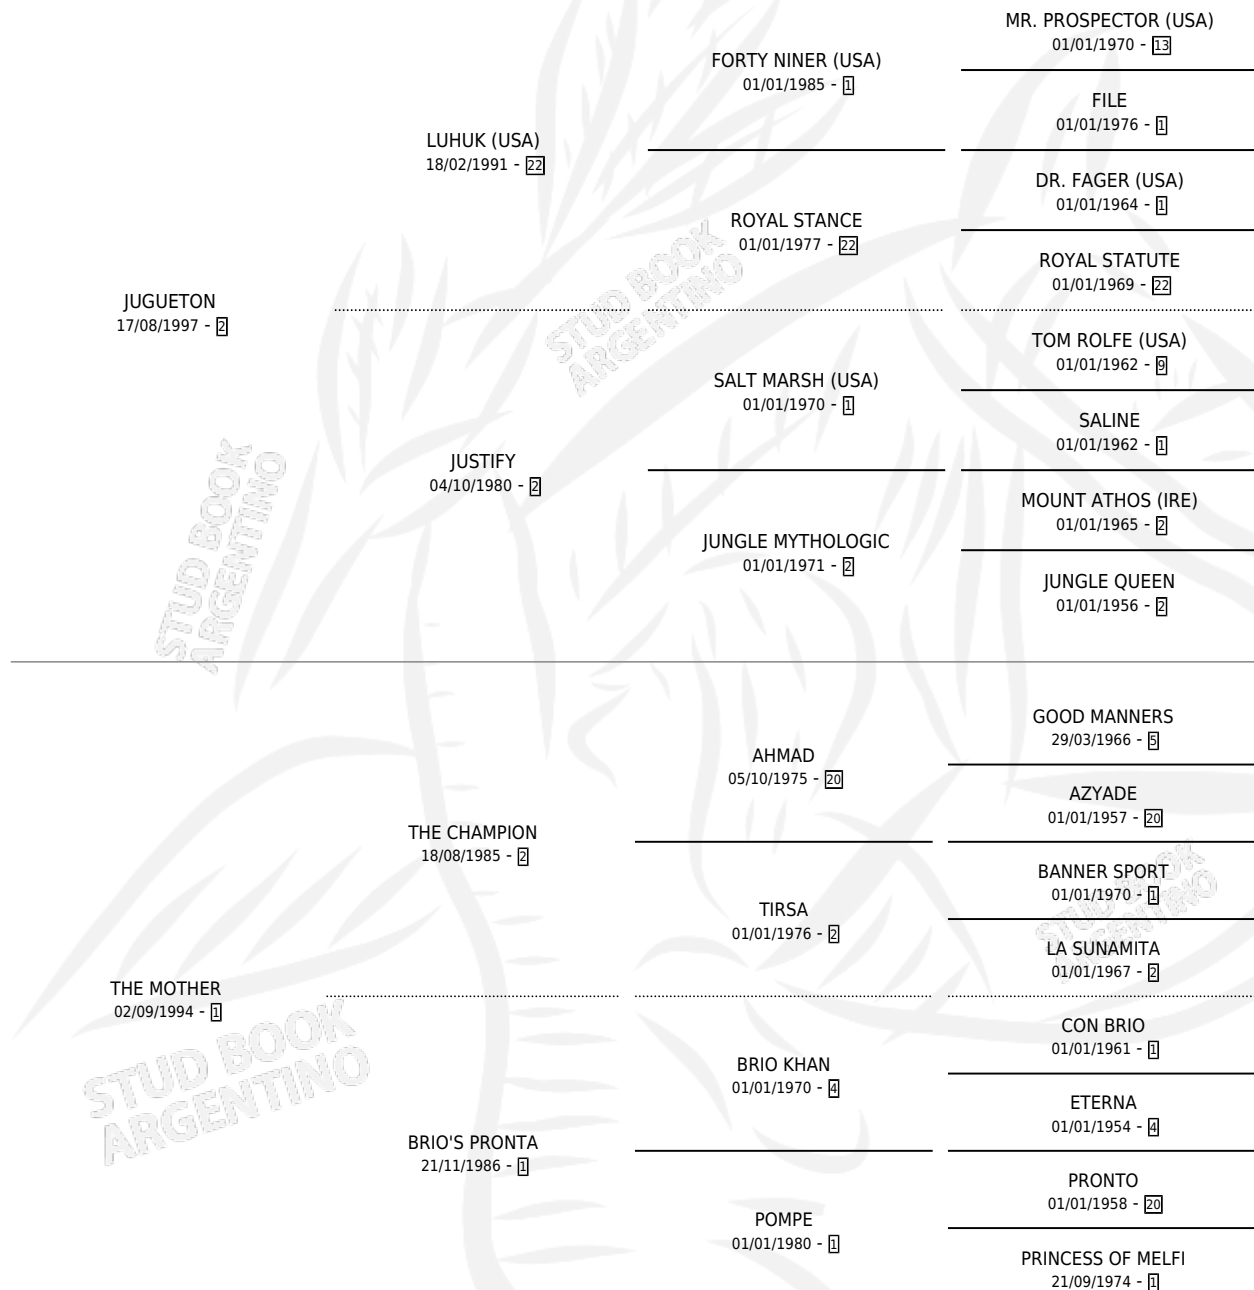

BIGMAMA ETON

por **JUGUETON** y **THE MOTHER** por **THE CHAMPION**

Argentina · Hembra · Alazan · SP · 13/10/2004
Familia 1-n · Volumen 38

ESTADO

TIPIFICACIÓN SANGUÍNEA	X
TIPIFICACIÓN POR ADN	✓
PASAPORTE	X
IDENTIFICACIÓN POR MICROCHIP	X
REPRODUCTOR	✓

Lugar de nacimiento: La Nelita

Criador: Sin dato

~

HIJOS

	MACHOS	HEMBRAS
2 NACIERON	0	2

SIN ACTUACIONES

PEDIGREE