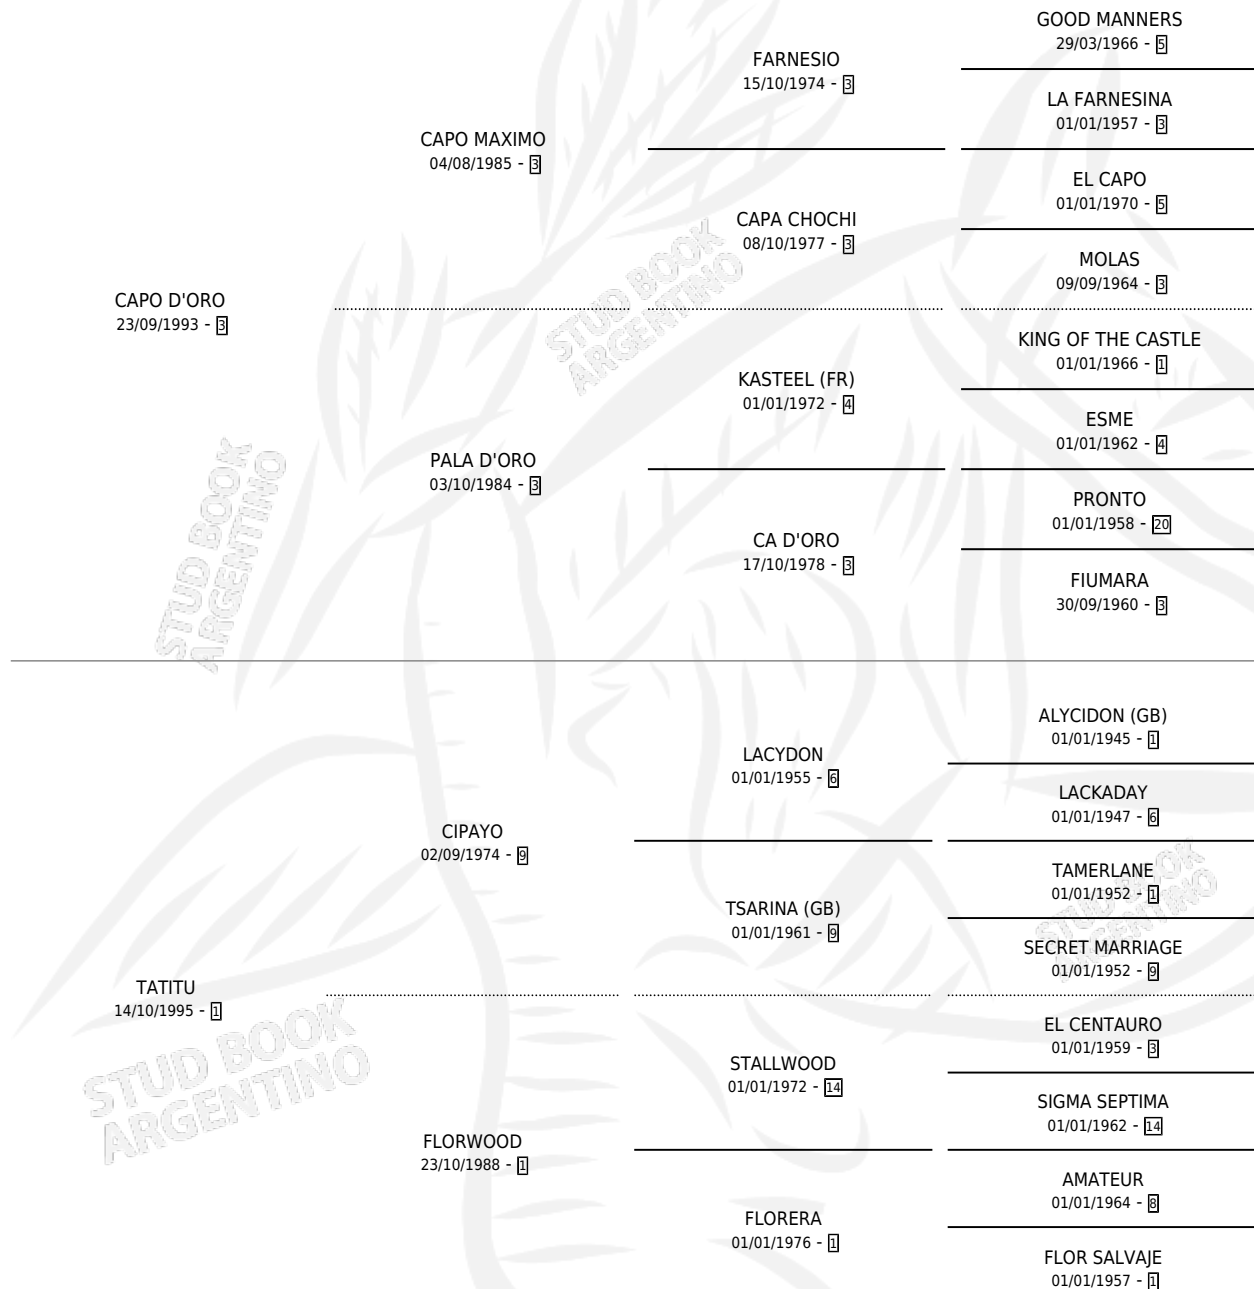

TANO D'ORO

por CAPO D'ORO y TATITU por CIPAYO

Argentina · Macho · Zaino Colorado · SP · 22/09/2004
Familia 1-j · Volumen 38

ESTADO

TIPIFICACIÓN SANGUÍNEA	X
TIPIFICACIÓN POR ADN	✓
PASAPORTE	X
IDENTIFICACIÓN POR MICROCHIP	X
REPRODUCTOR	X

Lugar de nacimiento: Campo Del Cielo

Criador: Campo Del Cielo

PEDIGREE

CAMPAÑA

Solo carreras oficiales de Argentina

POR EDAD

EDAD	CC	1°	2°	3°	4°	5°	NP	CLC	CLG	CLCG1	CLGG1	IMPORTE	GANANCIA / CC
5 AÑOS	4	0	0	0	0	0	4	0	0	0	0	\$0	\$0
6 AÑOS	3	0	0	0	0	0	3	0	0	0	0	\$0	\$0
TOTALES	7	0	0	0	0	0	7	0	0	0	0	\$0	\$0
%		0.0%	0.0%	0.0%	0.0%	0.0%	100%	0.0%	0.0%	0.0%	0.0%		