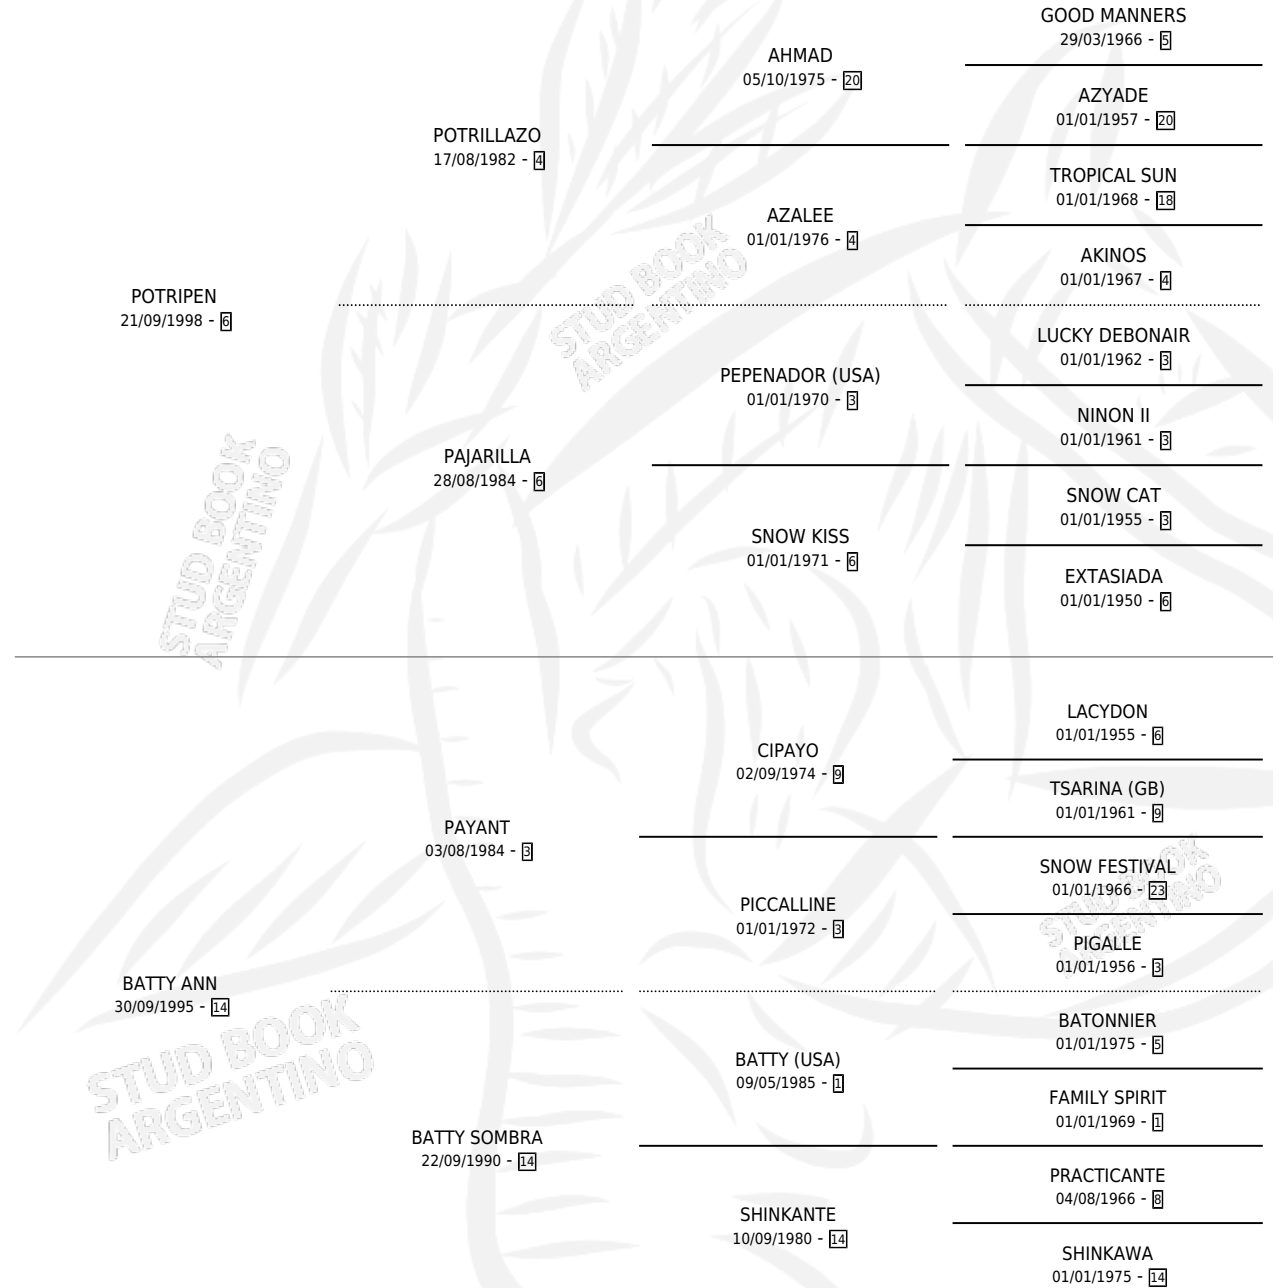

INCOME

por **POTRIPEN** y **BATTY ANN** por **PAYANT**

Argentina · Macho · Zaino · SP · 29/10/2004
Familia 14-c · Volumen 38

ESTADO

TIPIFICACIÓN SANGUÍNEA	X
TIPIFICACIÓN POR ADN	✓
PASAPORTE	X
IDENTIFICACIÓN POR MICROCHIP	X
REPRODUCTOR	X

Lugar de nacimiento: Aguarenas

Criador: Aguarenas

PEDIGREE