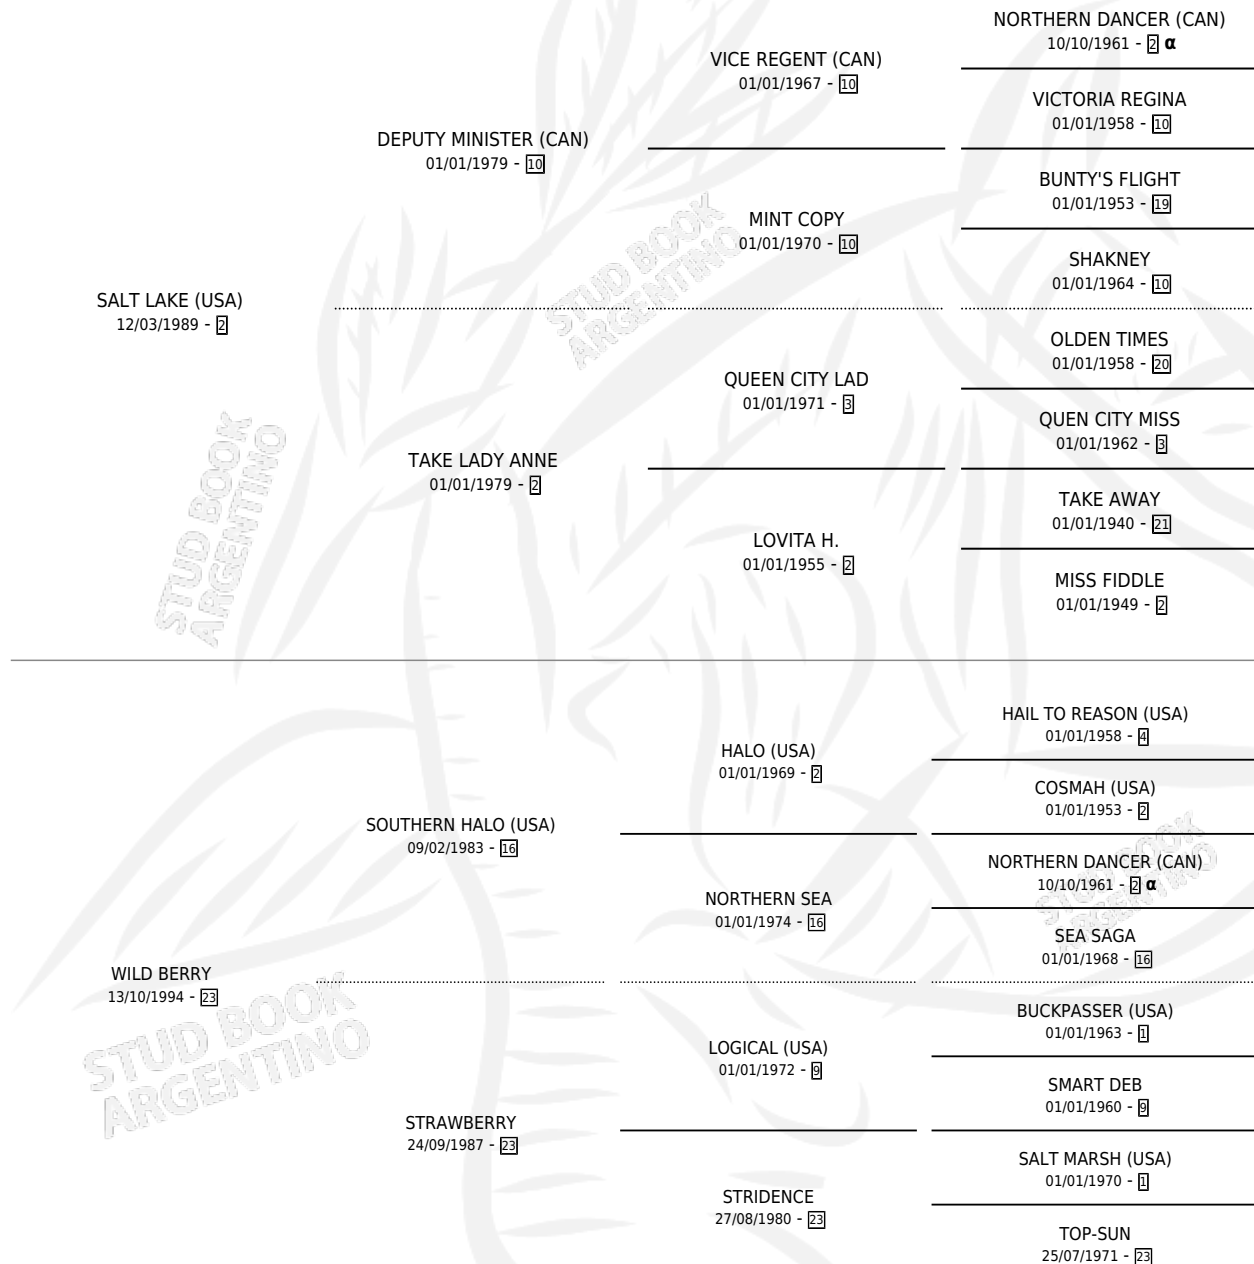

NEW BERRY

por **SALT LAKE (USA)** y **WILD BERRY** por **SOUTHERN HALO (USA)**

Argentina · Hembra · Zaino · SP · 22/10/2004
Familia 23-a · Volumen 38

ESTADO

TIPIFICACIÓN SANGUÍNEA	X
TIPIFICACIÓN POR ADN	✓
PASAPORTE	X
IDENTIFICACIÓN POR MICROCHIP	X
REPRODUCTOR	✓

Lugar de nacimiento: La Quebrada
Criador: La Quebrada

~

HIJOS

	MACHOS	HEMBRAS
6 NACIERON	3	3
3 CORRIERON	1	2
3 GANARON	1	2

0	0	0
GANADORES CL	GANADORES GR	GANADORES G1

PEDIGREE

INBREEDING : α

CAMPAÑA

Solo carreras oficiales de Argentina

POR EDAD

EDAD	CC	1°	2°	3°	4°	5°	NP	CLC	CLG	CLCG1	CLGG1	IMPORTE	GANANCIA / CC
4 AÑOS	3	1	0	0	0	0	2	0	0	0	0	\$20,000	\$6,667
TOTALES	3	1	0	0	0	0	2	0	0	0	0	\$20,000	\$6,667
%		33.3%	0.0%	0.0%	0.0%	0.0%	66.7%	0.0%	0.0%	0.0%	0.0%		

Ganadora en La Plata - \$20,000, a los 4 años.

POR DISTANCIA

HIPODROMO	CC	1°	2°	3°	4°	5°	NP	CLC	CLG	CLCG1	CLGG1	IMPORTE
LA PLATA	3	1	0	0	0	0	2	0	0	0	0	\$20,000
1000 MTS	2	1	0	0	0	0	1	0	0	0	0	\$20,000
1100 MTS	1	0	0	0	0	0	1	0	0	0	0	\$0