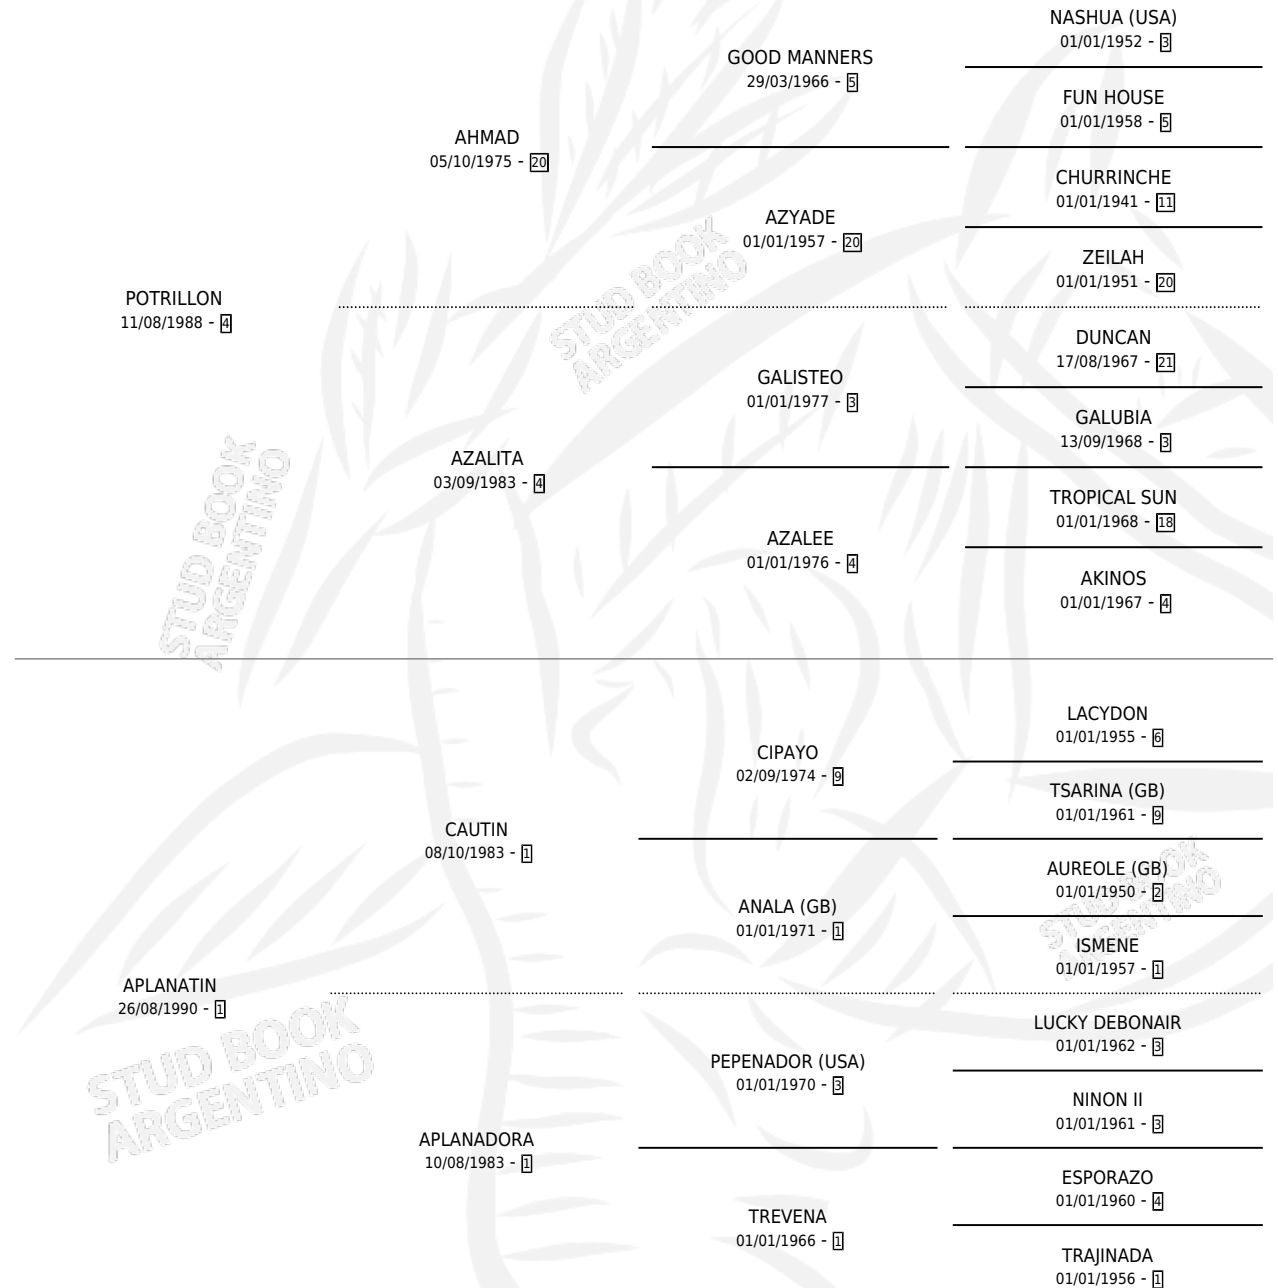

# POPON

por **POTRILLON** y **APLANATIN** por **CAUTIN**

Argentina · Macho · Zaino Negro · SP · 26/10/2004  
Familia 1-e · Volumen 38

## ESTADO

TIPIFICACIÓN SANGUÍNEA	X
TIPIFICACIÓN POR ADN	X
PASAPORTE	X
IDENTIFICACIÓN POR MICROCHIP	X
REPRODUCTOR	X

**Lugar de nacimiento:** La Madrugada

**Criador:** La Madrugada

## PEDIGREE