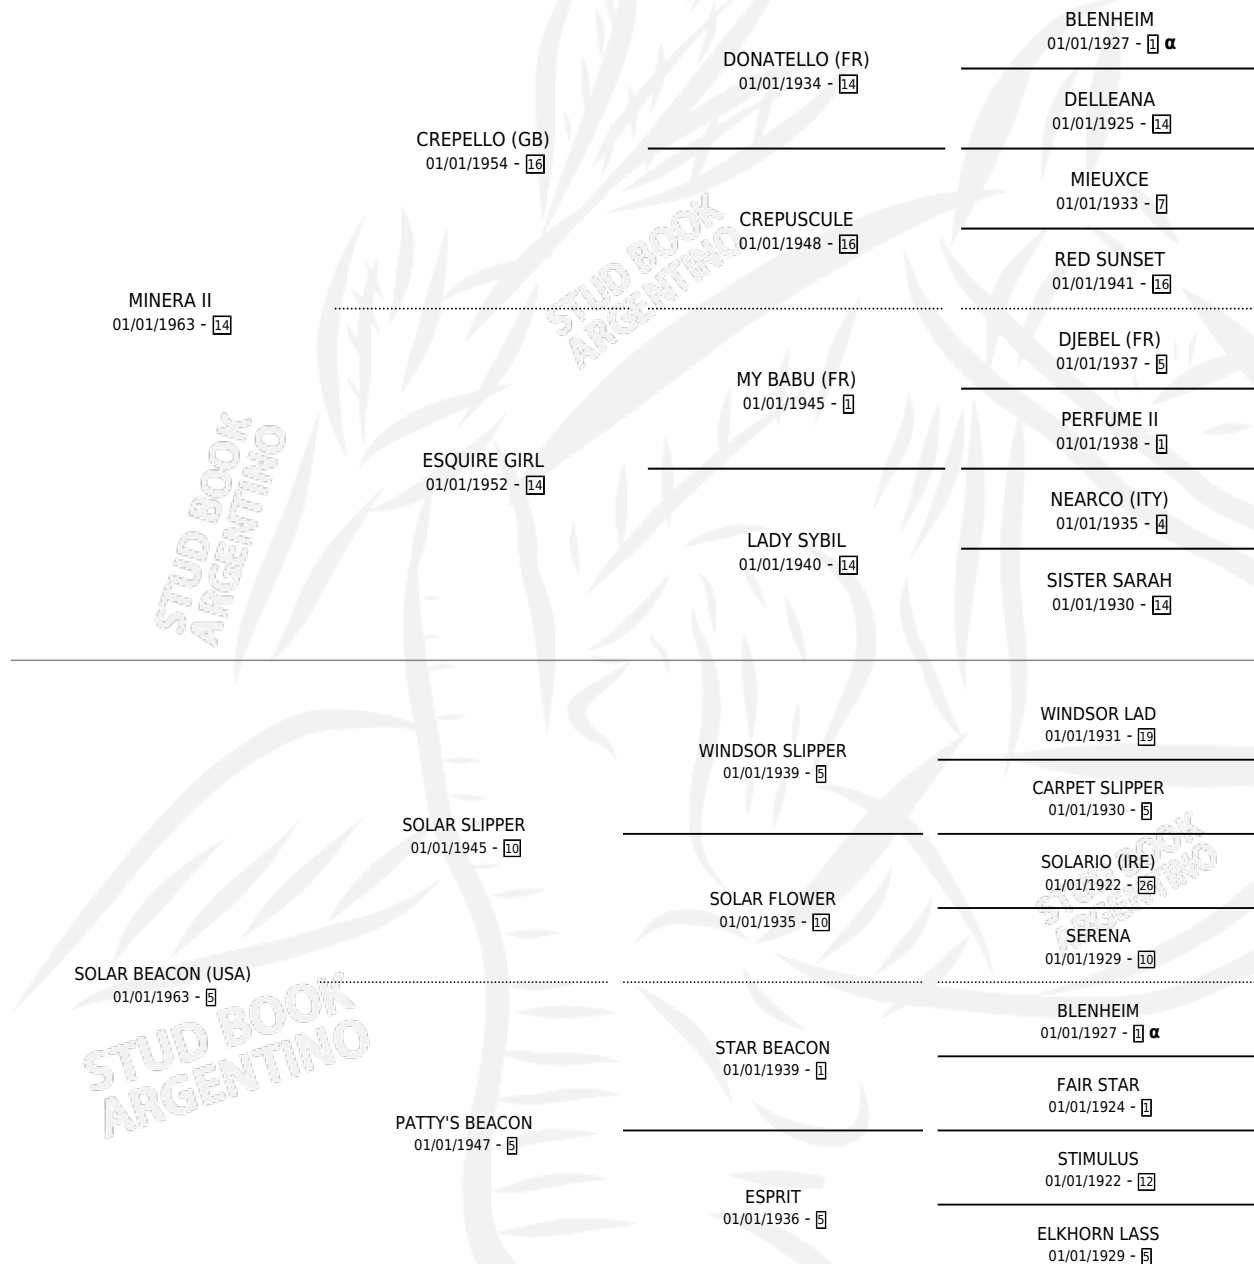

GARETH

por **MINERA II** y **SOLAR BEACON (USA)** por **SOLAR SLIPPER**

Argentina · Hembra · Zaino · SP · 01/01/1974
Familia 5-g · Volumen 28

ESTADO

TIPIFICACIÓN SANGUÍNEA	X
TIPIFICACIÓN POR ADN	X
PASAPORTE	X
IDENTIFICACIÓN POR MICROCHIP	X
REPRODUCTOR	✓

Lugar de nacimiento: Campo particular

Criador: Asociacion Cooperativa De Criadores De Caballos De Carrera

HIJOS

	MACHOS	HEMBRAS
6 NACIERON	4	2
4 CORRIERON	3	1
3 GANARON	2	1

0	0	0
GANADORES CL	GANADORES GR	GANADORES G1

PEDIGREE

INBREEDING : α