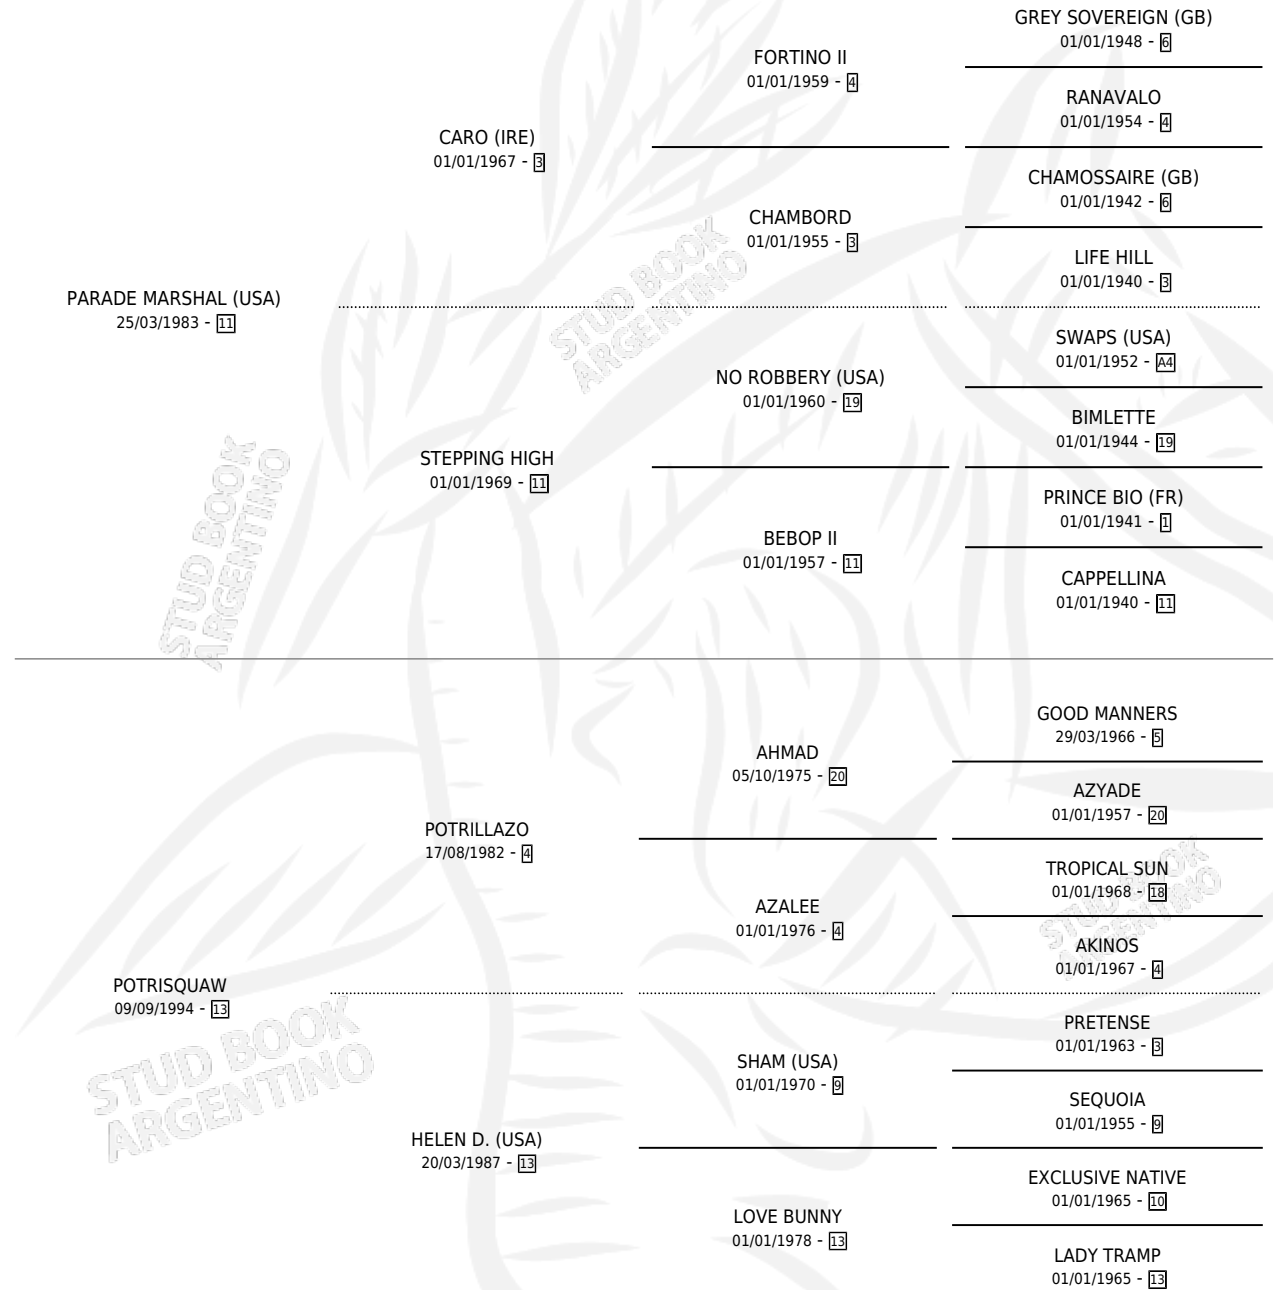

SQUASKY

por **PARADE MARSHAL (USA)** y **POTRISQUAW** por **POTRILLAZO**

Argentina · Hembra · Alazan · SP · 26/10/2004
Familia 13-c · Volumen 38

ESTADO

TIPIFICACIÓN SANGUÍNEA	✓
TIPIFICACIÓN POR ADN	✓
PASAPORTE	X
IDENTIFICACIÓN POR MICROCHIP	X
REPRODUCTOR	✓

Lugar de nacimiento: La Madrugada

Criador: La Madrugada

~

HIJOS

	MACHOS	HEMBRAS
3 NACIERON	1	2
SIN ACTUACIONES		

PEDIGREE