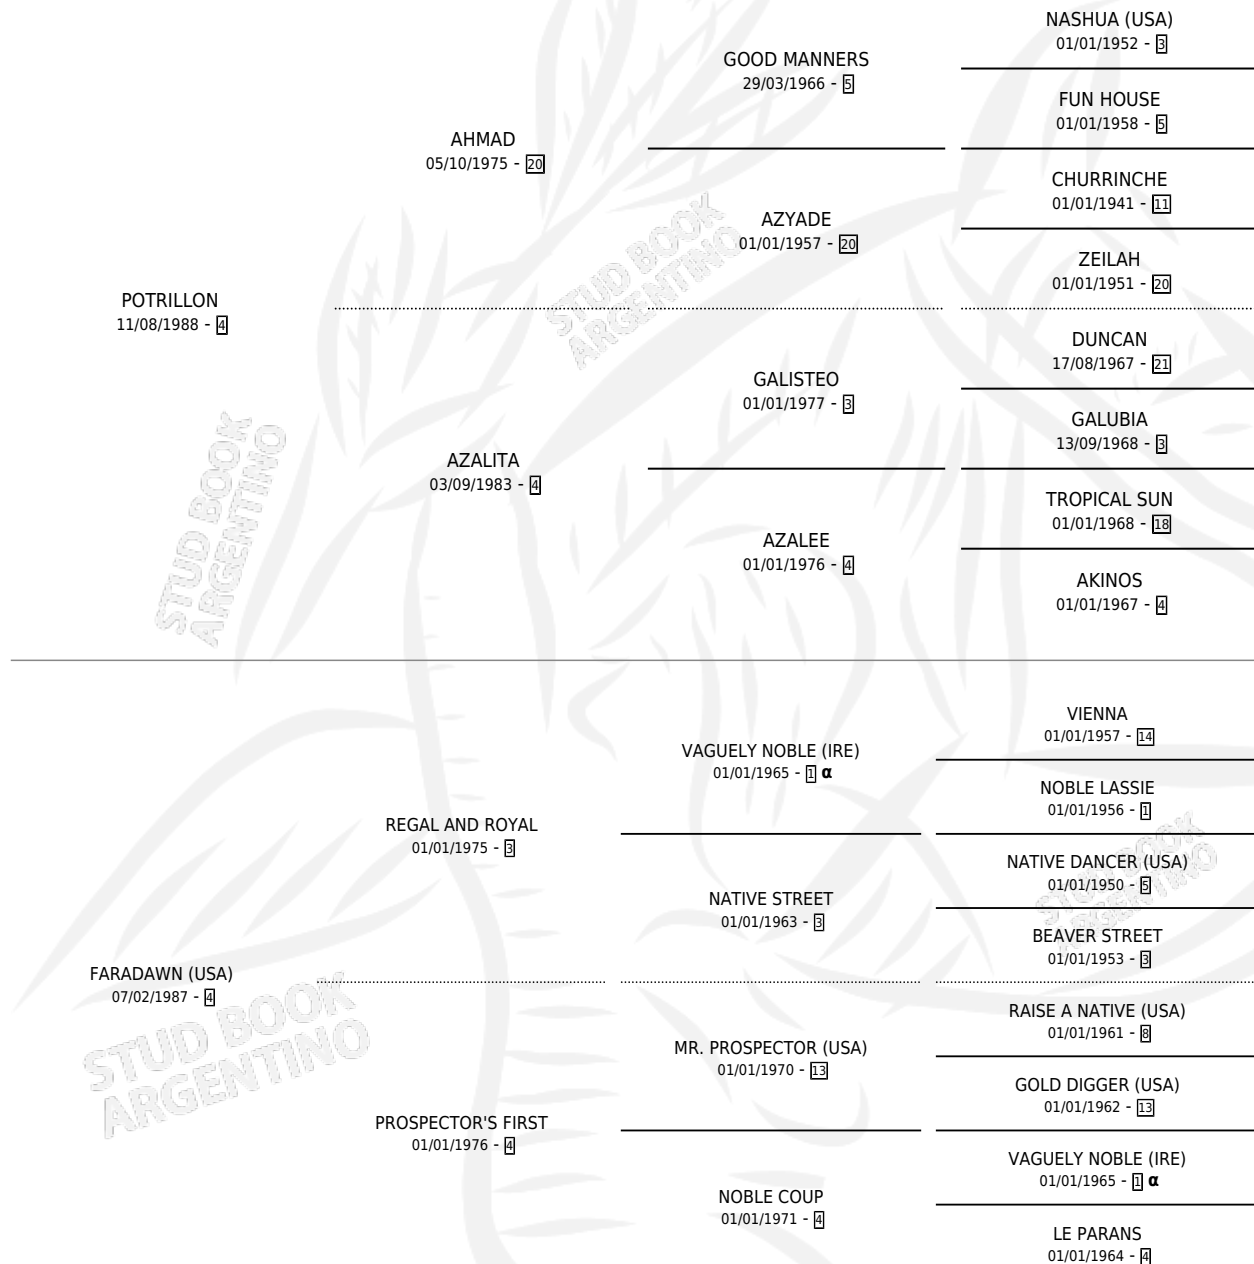

# POTRO GIANT

por **POTRILLON** y **FARADAWN (USA)** por **REGAL AND ROYAL**

Argentina · Macho · Zaino · SP · 10/10/2004  
Familia 4-j · Volumen 38

## ESTADO

TIPIFICACIÓN SANGUÍNEA	X
TIPIFICACIÓN POR ADN	X
PASAPORTE	X
IDENTIFICACIÓN POR MICROCHIP	X
REPRODUCTOR	X

**Lugar de nacimiento:** La Madrugada  
**Criador:** La Madrugada

## PEDIGREE

INBREEDING :  $\alpha$