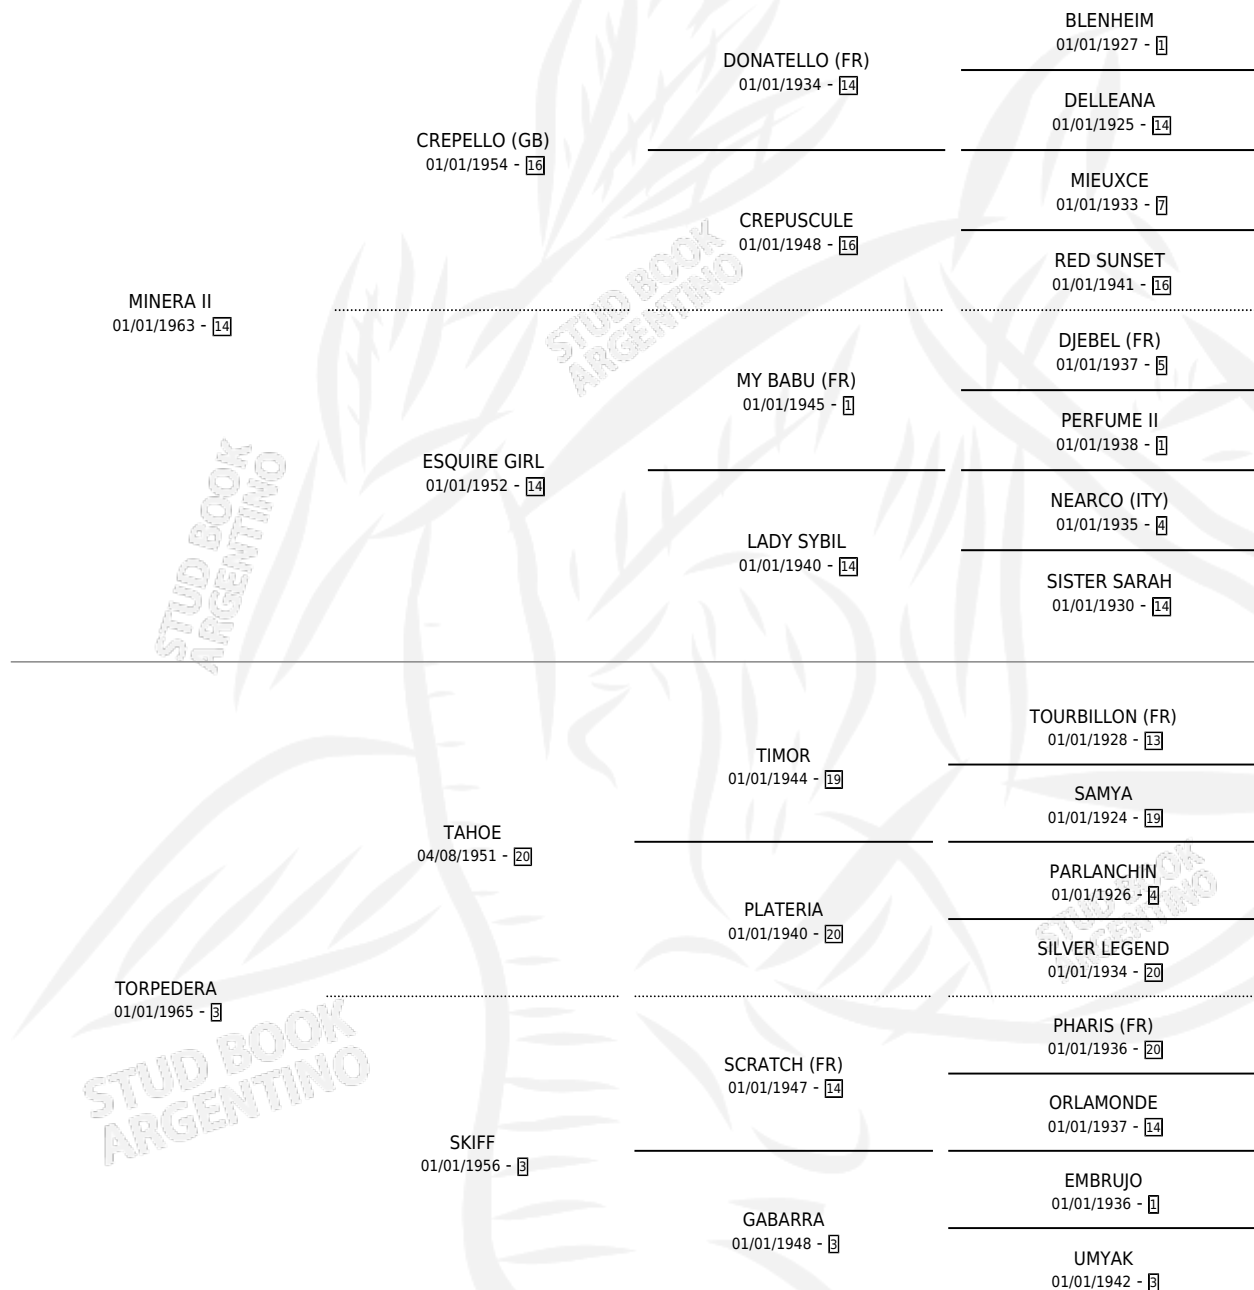

TANJONA

por MINERA II y TORPEDERA por TAHOE

Argentina · Hembra · Zaino Negro · SP · 01/01/1974
Familia 3-b · Volumen 28

ESTADO

TIPIFICACIÓN SANGUÍNEA	X
TIPIFICACIÓN POR ADN	X
PASAPORTE	X
IDENTIFICACIÓN POR MICROCHIP	X
REPRODUCTOR	✓

Lugar de nacimiento: Campo particular

Criador: Sin dato

~

HIJOS

	MACHOS	HEMBRAS
4 NACIERON	3	1
3 CORRIERON	2	1
3 GANARON	2	1
0 GANADORES CL	0 GANADORES GR	0 GANADORES G1

PEDIGREE