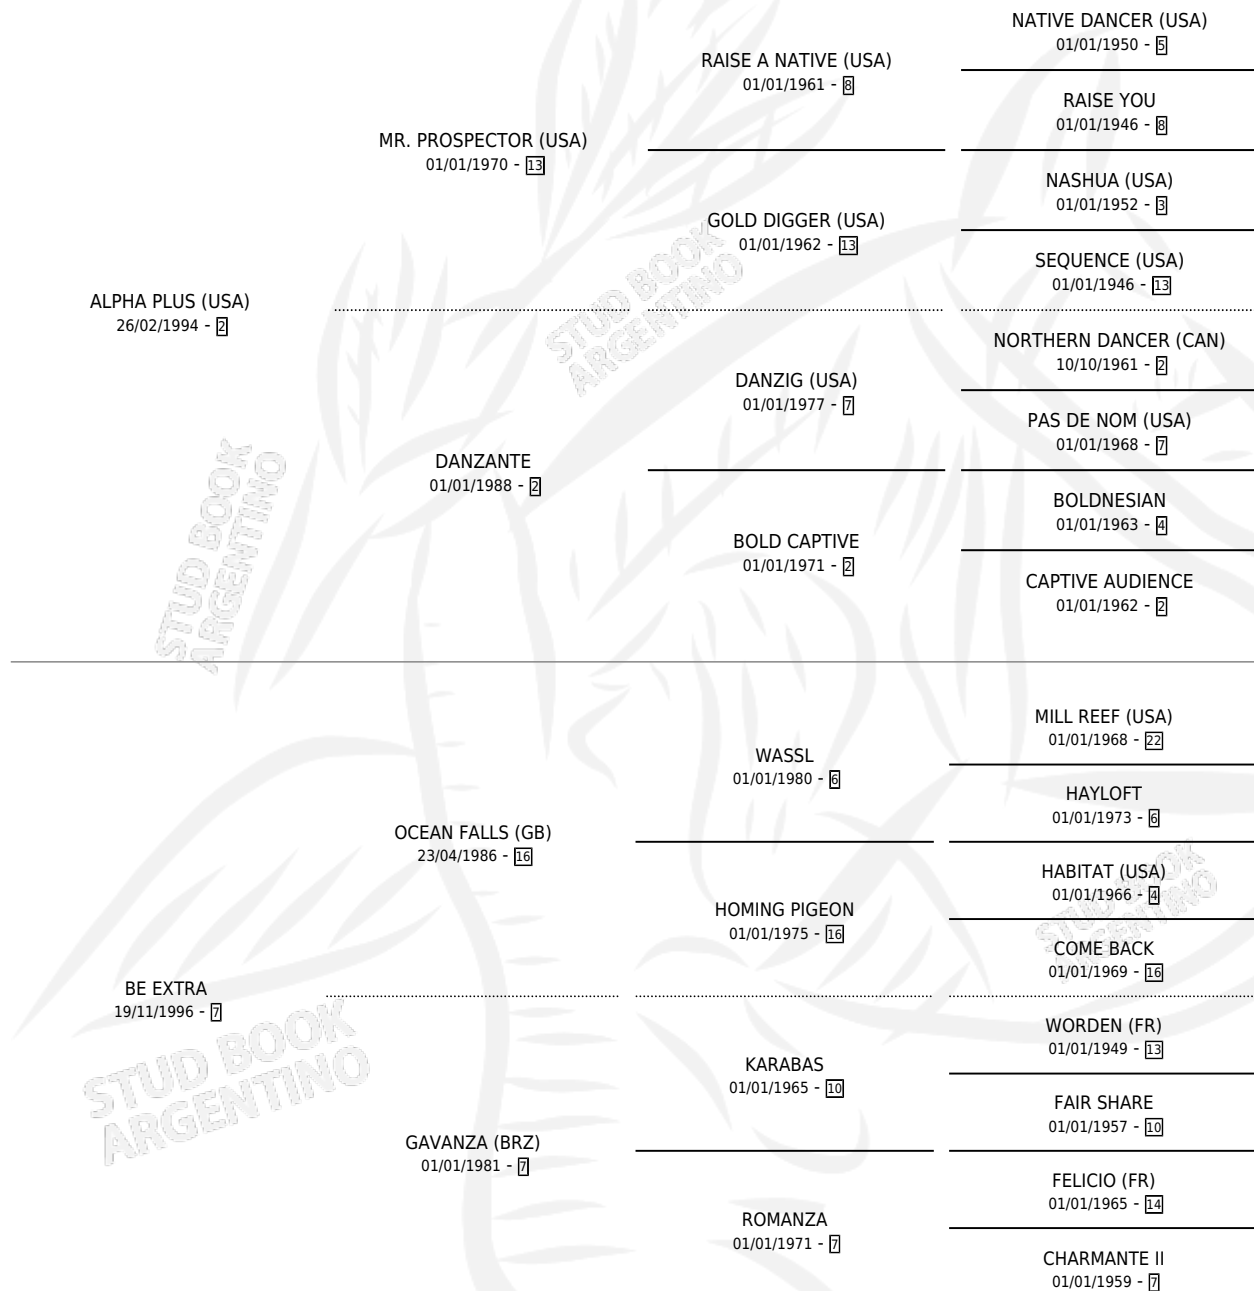

BE MY STAR

por **ALPHA PLUS (USA)** y **BE EXTRA** por **OCEAN FALLS (GB)**

Argentina · Macho · Zaino Doradillo · SP · 13/10/2004
Familia 7-a · Volumen 38

ESTADO

TIPIFICACIÓN SANGUÍNEA	X
TIPIFICACIÓN POR ADN	✓
PASAPORTE	X
IDENTIFICACIÓN POR MICROCHIP	X
REPRODUCTOR	X

Lugar de nacimiento: La Madrugada
Criador: El Chañar

PEDIGREE