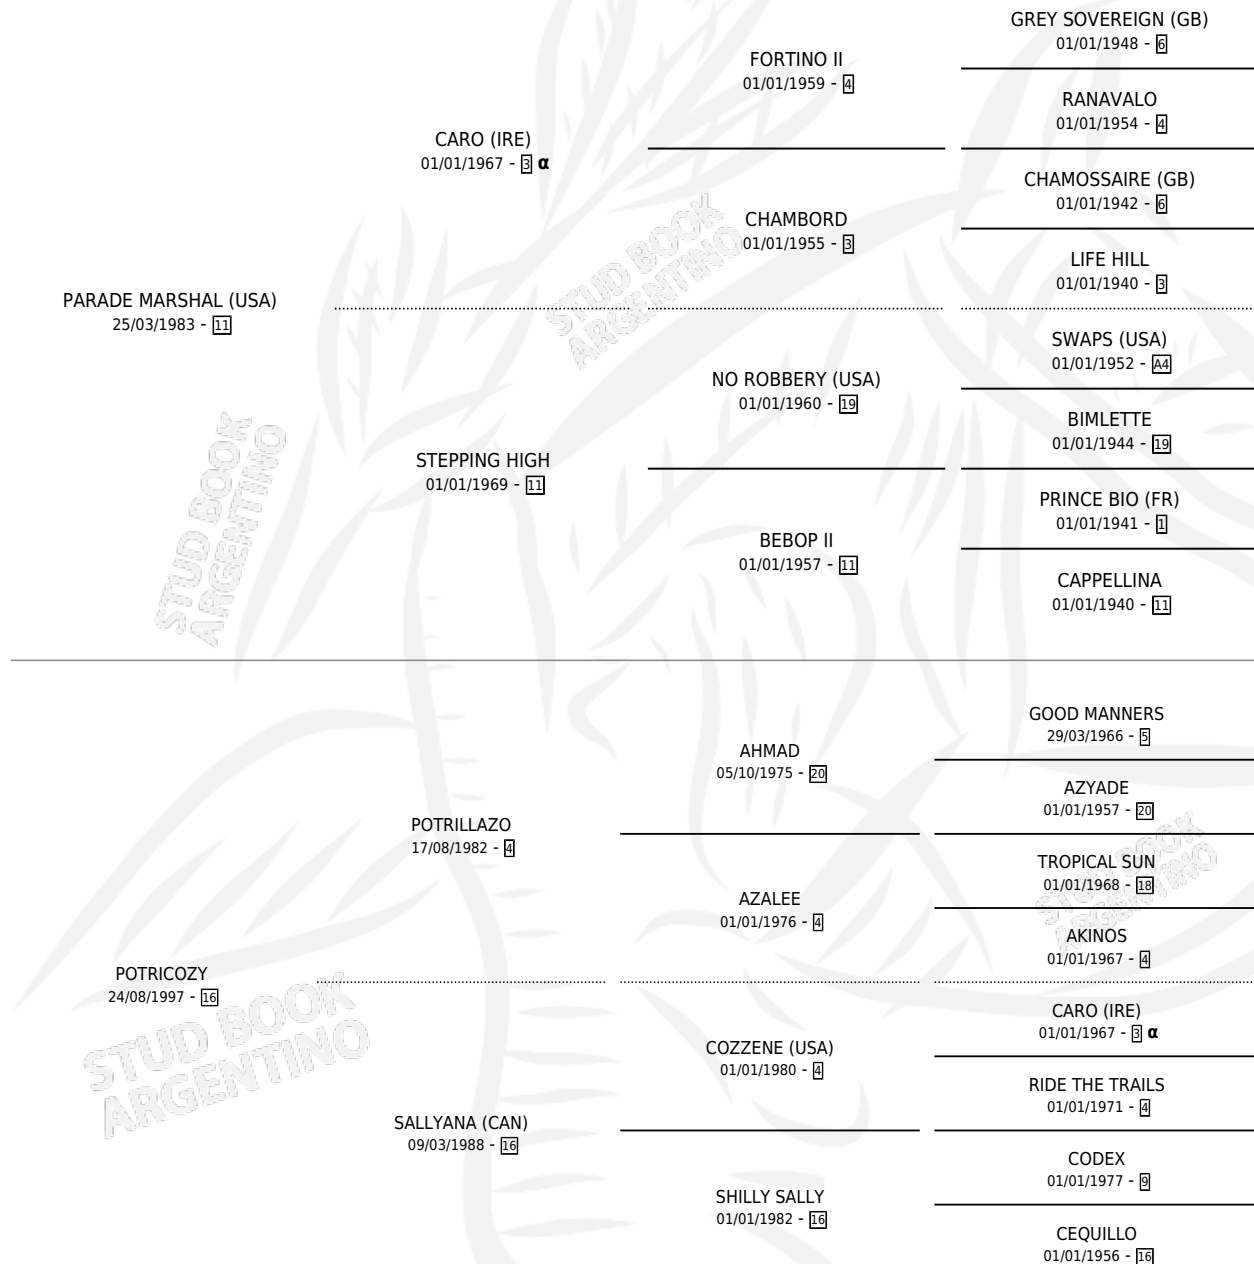

CONCERTADA

por **PARADE MARSHAL (USA)** y **POTRICOZY** por **POTRILLAZO**

Argentina · Hembra · Alazan Tostado · SP · 30/09/2004
Familia 16-a · Volumen 38

ESTADO

TIPIFICACIÓN SANGUÍNEA	✓
TIPIFICACIÓN POR ADN	✓
PASAPORTE	X
IDENTIFICACIÓN POR MICROCHIP	X
REPRODUCTOR	✓

Lugar de nacimiento: La Madrugada

Criador: La Madrugada

~

HIJOS

	MACHOS	HEMBRAS
5 NACIERON	1	4
SIN ACTUACIONES		

PEDIGREE

INBREEDING : α

CAMPAÑA

Solo carreras oficiales de Argentina

POR EDAD

EDAD	CC	1°	2°	3°	4°	5°	NP	CLC	CLG	CLCG1	CLGG1	IMPORTE	GANANCIA / CC
3 AÑOS	3	0	0	0	0	0	3	0	0	0	0	\$0	\$0
TOTALES	3	0	0	0	0	0	3	0	0	0	0	\$0	\$0
%		0.0%	0.0%	0.0%	0.0%	0.0%	100%	0.0%	0.0%	0.0%	0.0%		