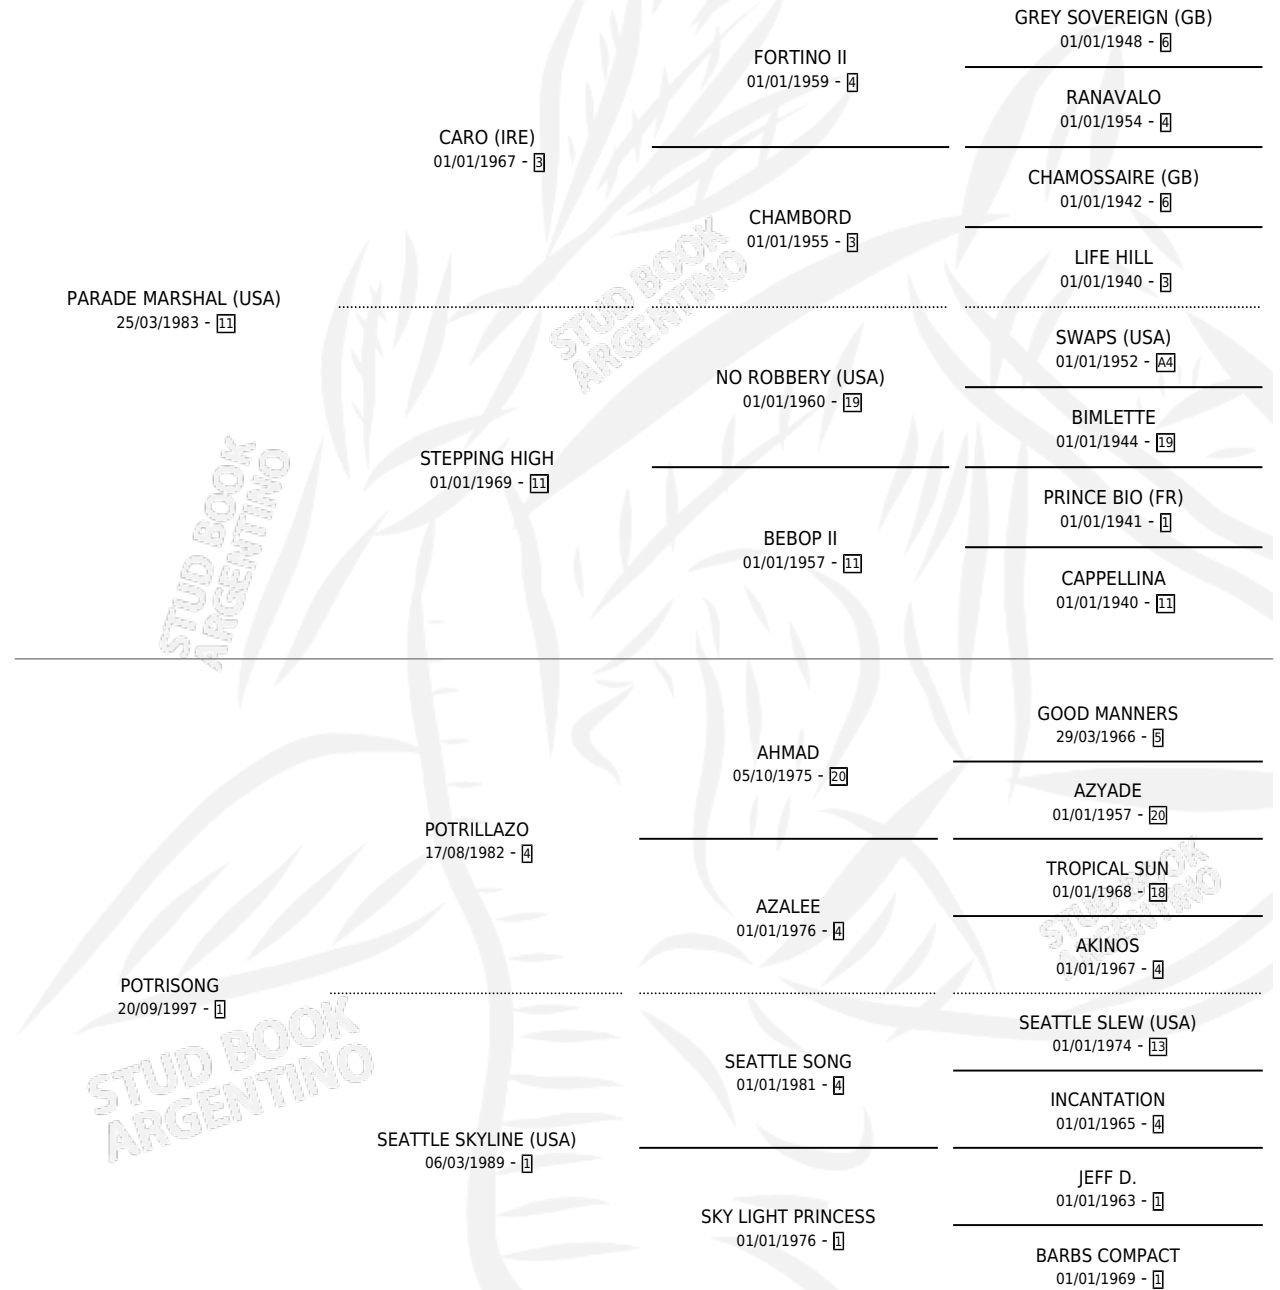

HARD SONG

por **PARADE MARSHAL (USA)** y **POTRISONG** por **POTRILLAZO**

Argentina · Macho · Zaino · SP · 01/10/2004
Familia 1 · Volumen 38

ESTADO

TIPIFICACIÓN SANGUÍNEA	✓
TIPIFICACIÓN POR ADN	✓
PASAPORTE	X
IDENTIFICACIÓN POR MICROCHIP	X
REPRODUCTOR	X

Lugar de nacimiento: La Madrugada

Criador: La Madrugada

PEDIGREE

CAMPAÑA

Solo carreras oficiales de Argentina

POR EDAD

EDAD	CC	1°	2°	3°	4°	5°	NP	CLC	CLG	CLCG1	CLGG1	IMPORTE	GANANCIA / CC
2 AÑOS	3	0	0	2	0	1	0	0	0	0	0	\$8,460	\$2,820
TOTALES	3	0	0	2	0	1	0	0	0	0	0	\$8,460	\$2,820
%		0.0%	0.0%	66.7%	0.0%	33.3%	0.0%	0.0%	0.0%	0.0%	0.0%		