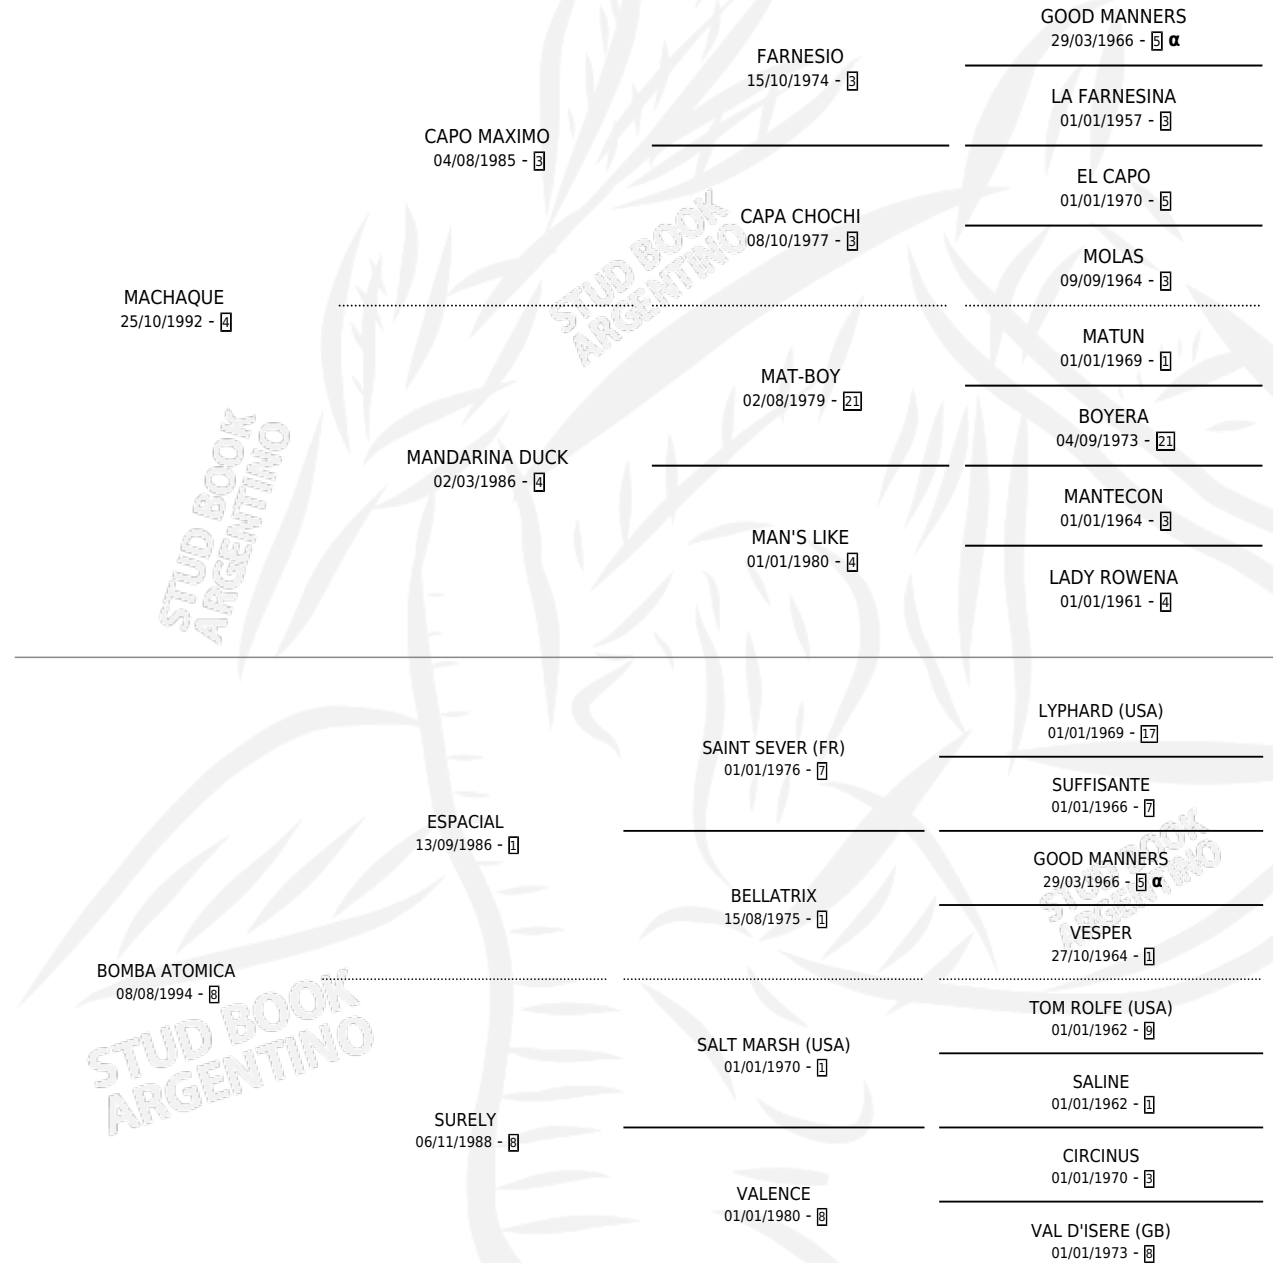

Lugar de nacimiento: Nora Mabel

Criador: Sin dato

~

HIJOS

	MACHOS	HEMBRAS
2 NACIERON	1	1
SIN ACTUACIONES		

PEDIGREE

INBREEDING : α

S

mientos 2 / Efectividad 28.57%

PADRILLO	PRODUCTO	CRIADOR	1ER SERVICIO	ÚLTIMO SERVICIO
CON CHOLO	∅		18/09/2016	20/09/2016
GRAN BOMBA	∅		20/10/2015	22/10/2015
Datos oficiales del Stud Book Argentino				
CON CHOLO	∅		09/12/2014	11/12/2014
MERRY MEN	MERRY LULI (H A, 24/11/2012)	SIN DATO	20/12/2011	22/12/2011
MERRY MEN	∅		16/11/2010	18/11/2010
MERRY MEN	JOHN VOLADO (M A, 12/10/2009)	SIN DATO	13/10/2008	15/10/2008
MERRY MEN	∅		15/10/2007	17/10/2007