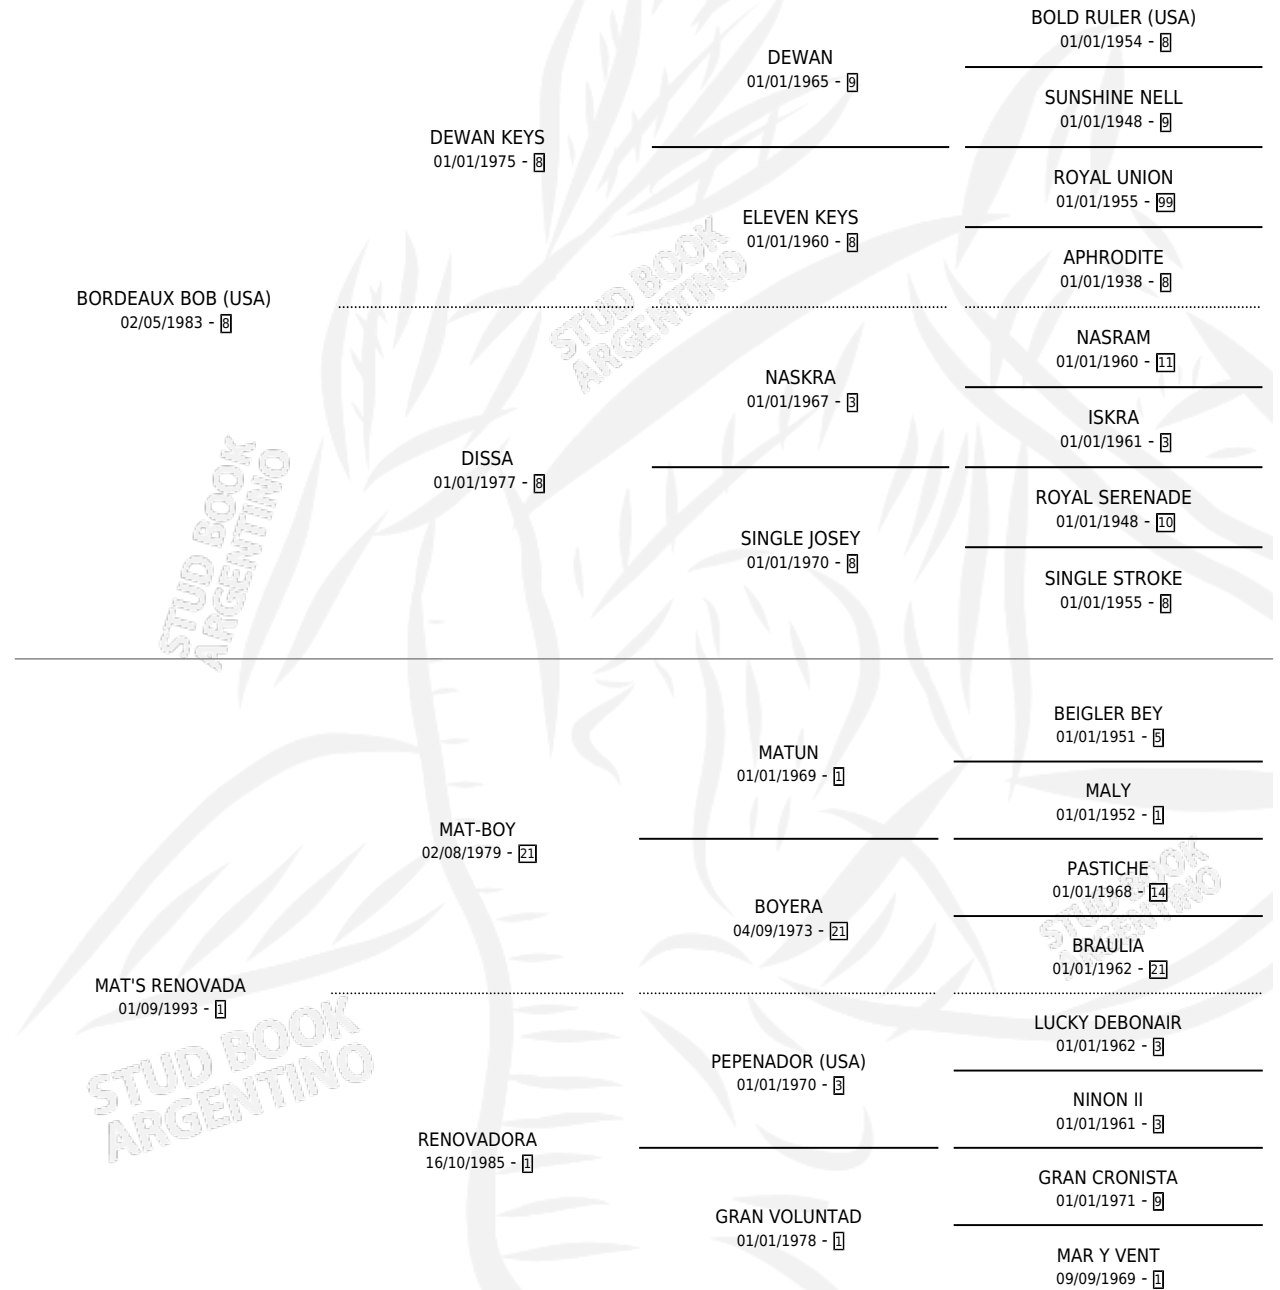

PRINCE BOB

por **BORDEAUX BOB (USA)** y **MAT'S RENOVADA** por **MAT-BOY**

Argentina · Macho · Alazan · SP · 19/10/2004
Familia 1-s · Volumen 38

ESTADO

TIPIFICACIÓN SANGUÍNEA	X
TIPIFICACIÓN POR ADN	✓
PASAPORTE	✓
IDENTIFICACIÓN POR MICROCHIP	X
REPRODUCTOR	X

Lugar de nacimiento: Dilu
Criador: Haras Dilu S.A.

PEDIGREE