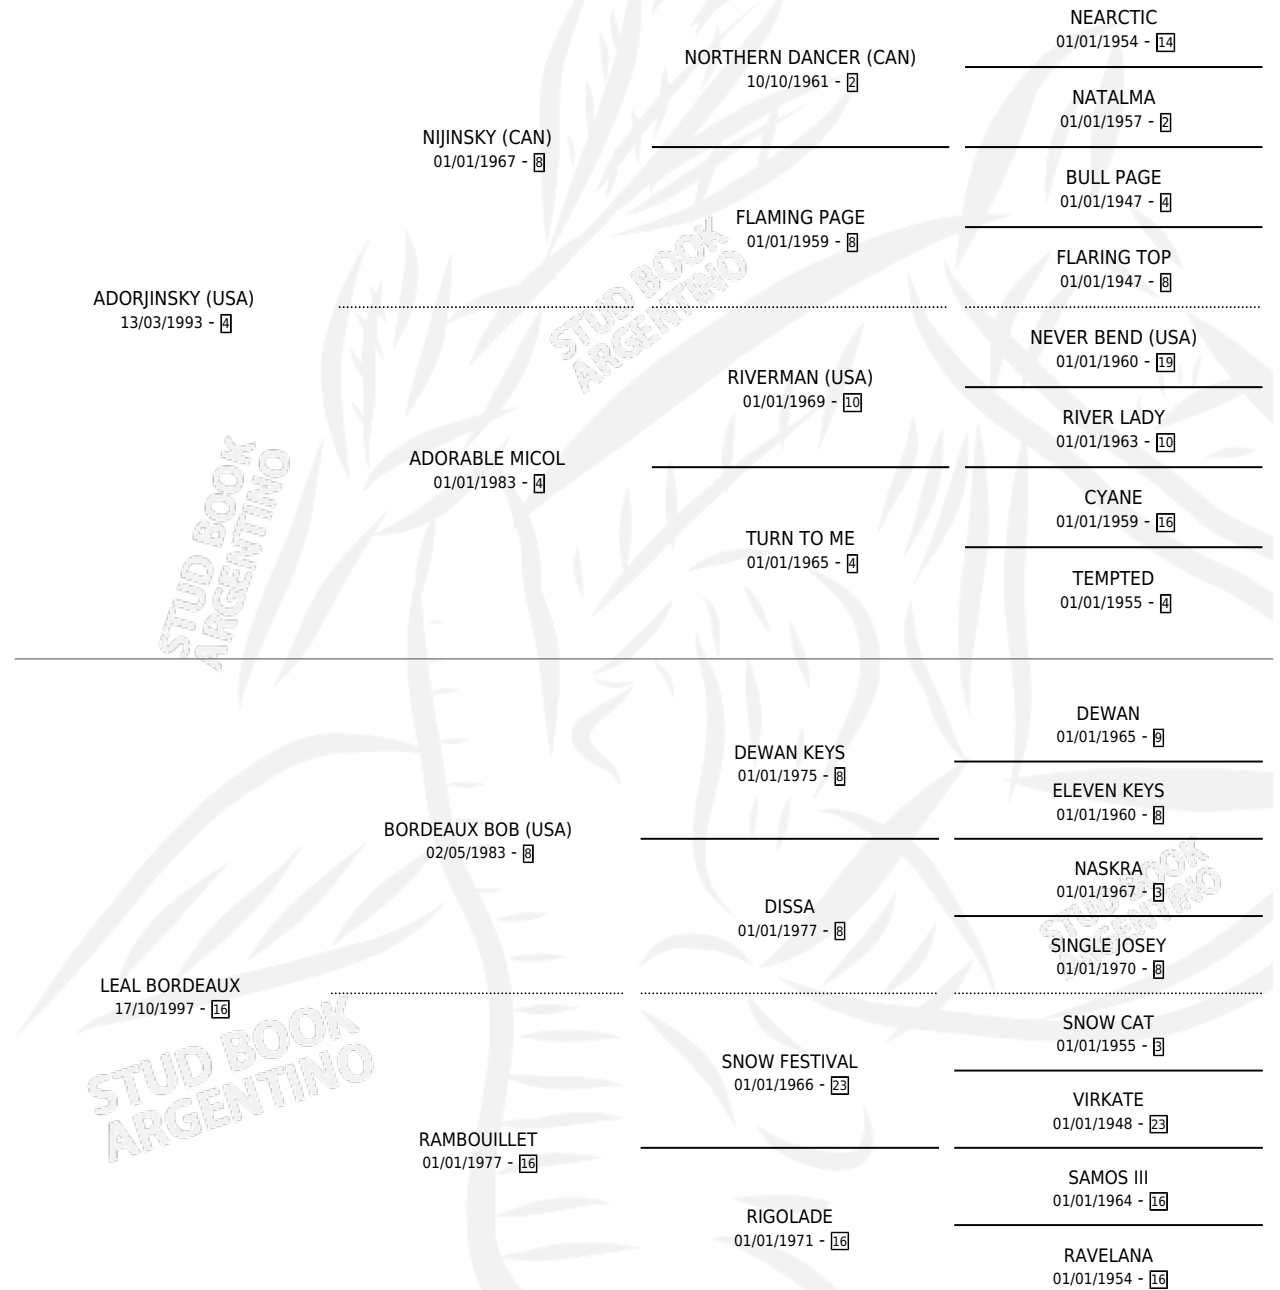

ADORADA LEAL

por **ADORJINSKY (USA)** y **LEAL BORDEAUX** por **BORDEAUX BOB (USA)**

Argentina · Hembra · Zaino · SP · 29/10/2004
Familia 16-g · Volumen 38

ESTADO

TIPIFICACIÓN SANGUÍNEA	X
TIPIFICACIÓN POR ADN	✓
PASAPORTE	X
IDENTIFICACIÓN POR MICROCHIP	X
REPRODUCTOR	✓

Lugar de nacimiento: Dilu
Criador: Haras Dilu S.A.

~

HIJOS

	MACHOS	HEMBRAS
4 NACIERON	2	2
1 CORRIERON	1	0

SIN ACTUACIONES

PEDIGREE

CAMPAÑA

Solo carreras oficiales de Argentina