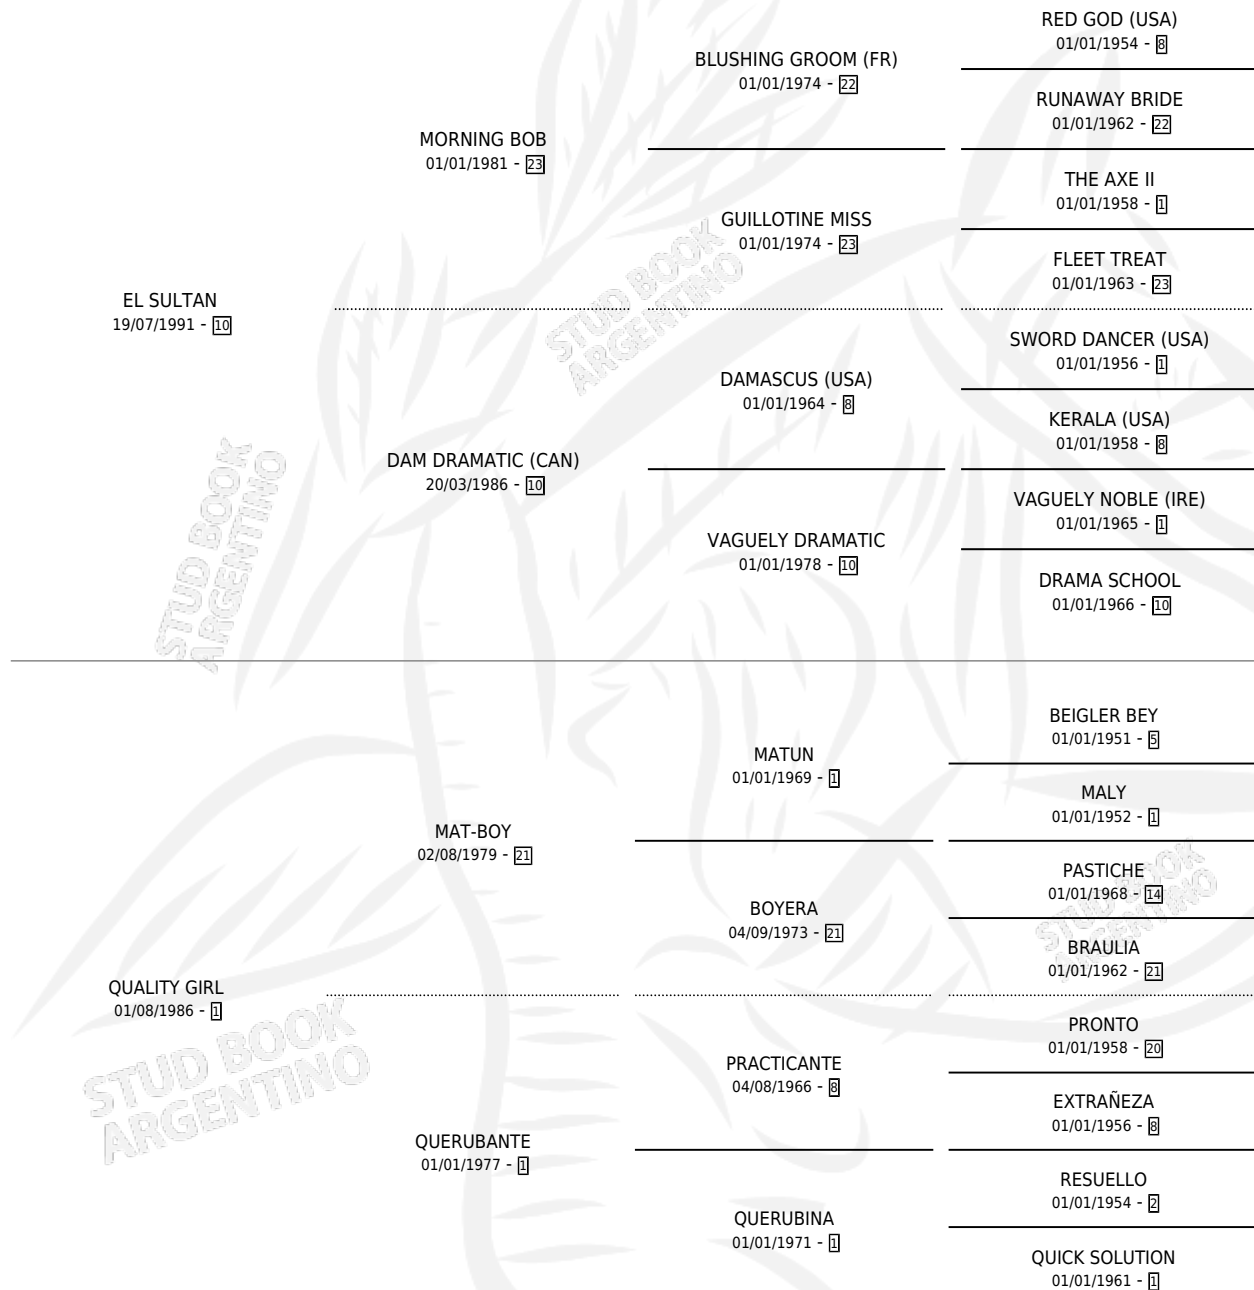

EL METEOROLOGO

por EL SULTAN y QUALITY GIRL por MAT-BOY

Argentina · Macho · Zaino · SP · 26/10/2004
Familia 1-s · Volumen 38

ESTADO

TIPIFICACIÓN SANGUÍNEA	X
TIPIFICACIÓN POR ADN	✓
PASAPORTE	X
IDENTIFICACIÓN POR MICROCHIP	X
REPRODUCTOR	X

Lugar de nacimiento: Santa Ana

Criador: Iguacel Manuel Rodolfo, Iguacel Antonio Carlos y Iguacel Miguel Alfredo

PEDIGREE

EL METEOROLOGO

Datos oficiales del Stud Book Argentino

Documento generado el 15/05/2026