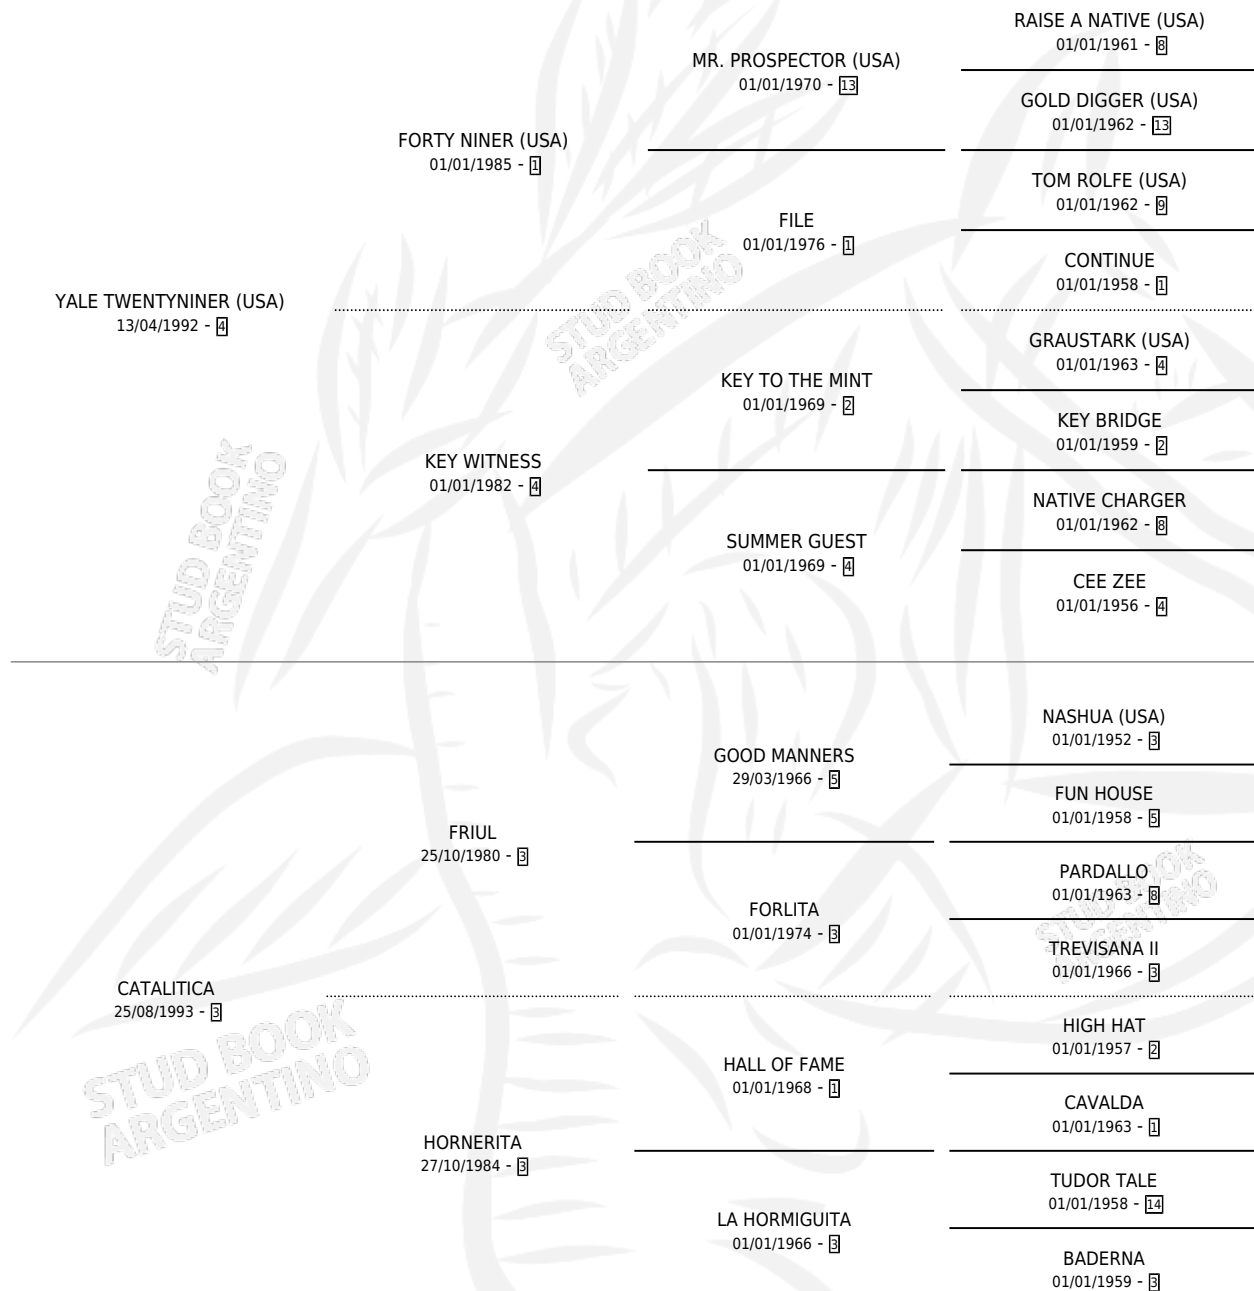

YAYO YALE

por YALE TWENTYNINER (USA) y CATALITICA por FRIUL

Argentina · Macho · Alazan · SP · 06/11/2004
Familia 3-f · Volumen 38

ESTADO

TIPIFICACIÓN SANGUÍNEA	X
TIPIFICACIÓN POR ADN	✓
PASAPORTE	X
IDENTIFICACIÓN POR MICROCHIP	X
REPRODUCTOR	X

Lugar de nacimiento: Cosa Nostra

Criador: Cosa Nostra

PEDIGREE

CAMPAÑA

Solo carreras oficiales de Argentina

POR EDAD

EDAD	CC	1°	2°	3°	4°	5°	NP	CLC	CLG	CLCG1	CLGG1	IMPORTE	GANANCIA / CC
3 AÑOS	7	1	0	1	2	1	2	0	0	0	0	\$45,200	\$6,457
4 AÑOS	16	1	0	0	0	5	10	0	0	0	0	\$25,920	\$1,620
5 AÑOS	4	0	0	0	2	0	2	0	0	0	0	\$2,800	\$700
6 AÑOS	7	0	0	2	0	1	4	0	0	0	0	\$8,190	\$1,170
TOTALES	34	2	0	3	4	7	18	0	0	0	0	\$82,110	\$2,415
%		5.9%	0.0%	8.8%	11.8%	20.6%	52.9%	0.0%	0.0%	0.0%	0.0%		