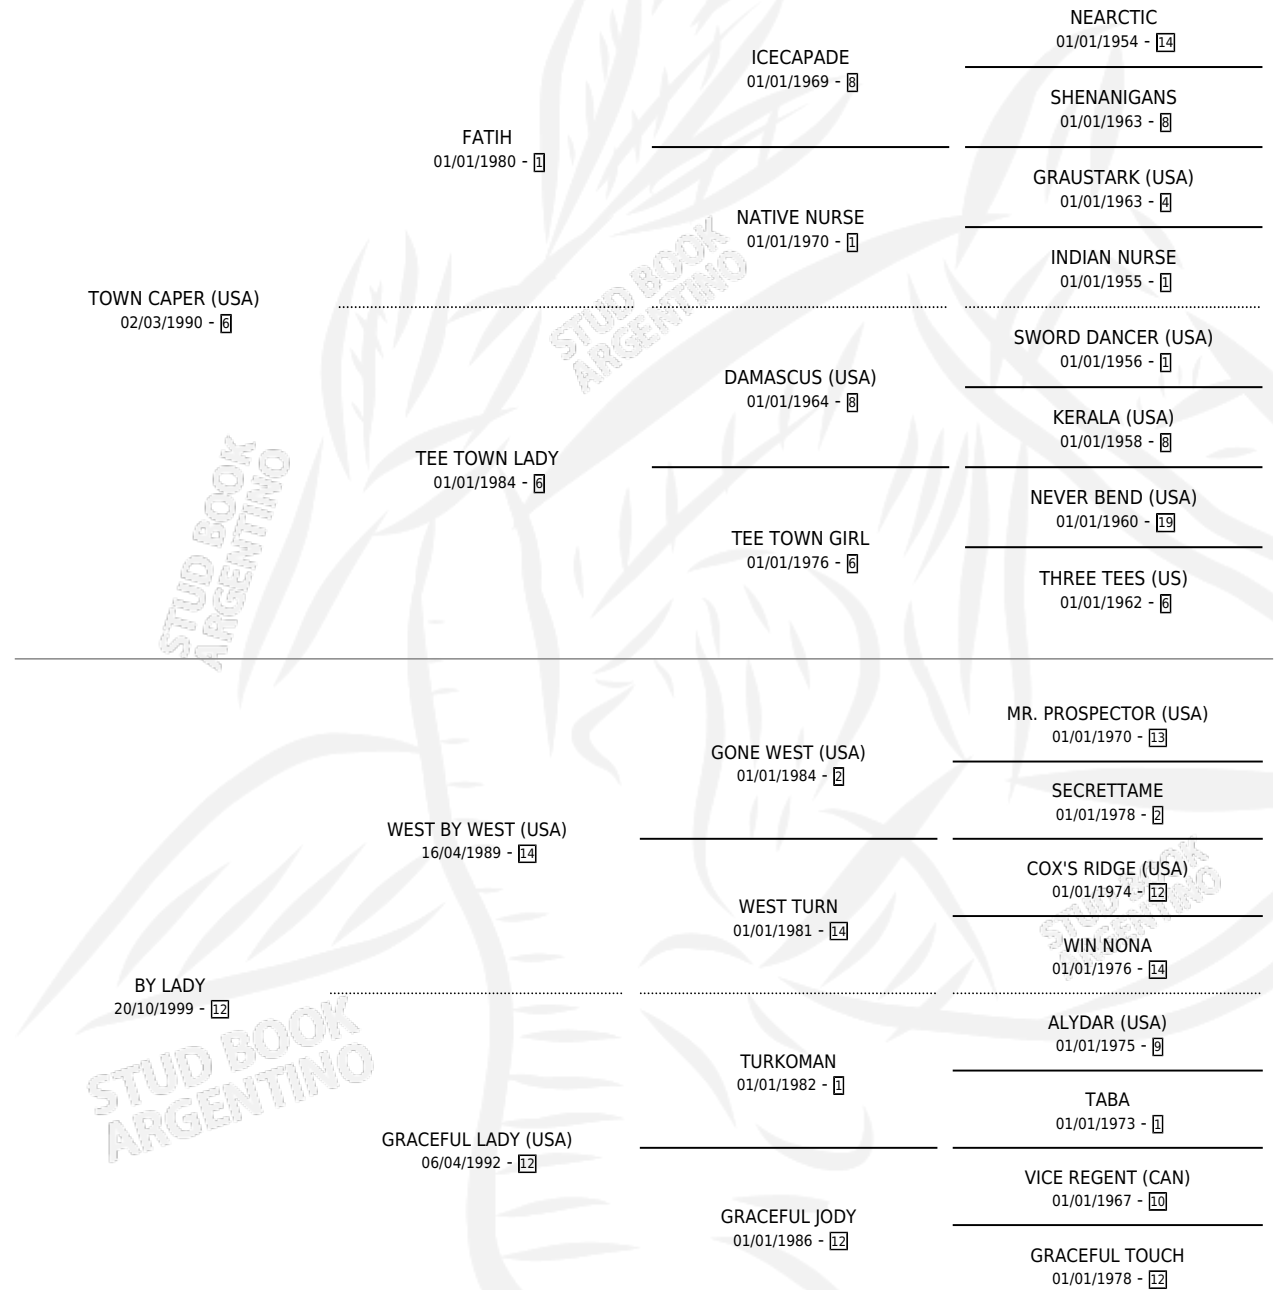

REGI

por **TOWN CAPER (USA)** y **BY LADY** por **WEST BY WEST (USA)**

Argentina · Hembra · Zaino Doradillo · SP · 31/10/2004
Familia 12-c · Volumen 38

ESTADO

TIPIFICACIÓN SANGUÍNEA	X
TIPIFICACIÓN POR ADN	✓
PASAPORTE	X
IDENTIFICACIÓN POR MICROCHIP	X
REPRODUCTOR	✓

Lugar de nacimiento: Santa Ana

Criador: Lagos Marmol Miguel

PEDIGREE

CAMPAÑA

Solo carreras oficiales de Argentina

POR EDAD

EDAD	CC	1°	2°	3°	4°	5°	NP	CLC	CLG	CLCG1	CLGG1	IMPORTE	GANANCIA / CC
5 AÑOS	4	0	0	0	0	0	4	0	0	0	0	\$0	\$0
TOTALES	4	0	0	0	0	0	4	0	0	0	0	\$0	\$0
%		0.0%	0.0%	0.0%	0.0%	0.0%	100%	0.0%	0.0%	0.0%	0.0%		