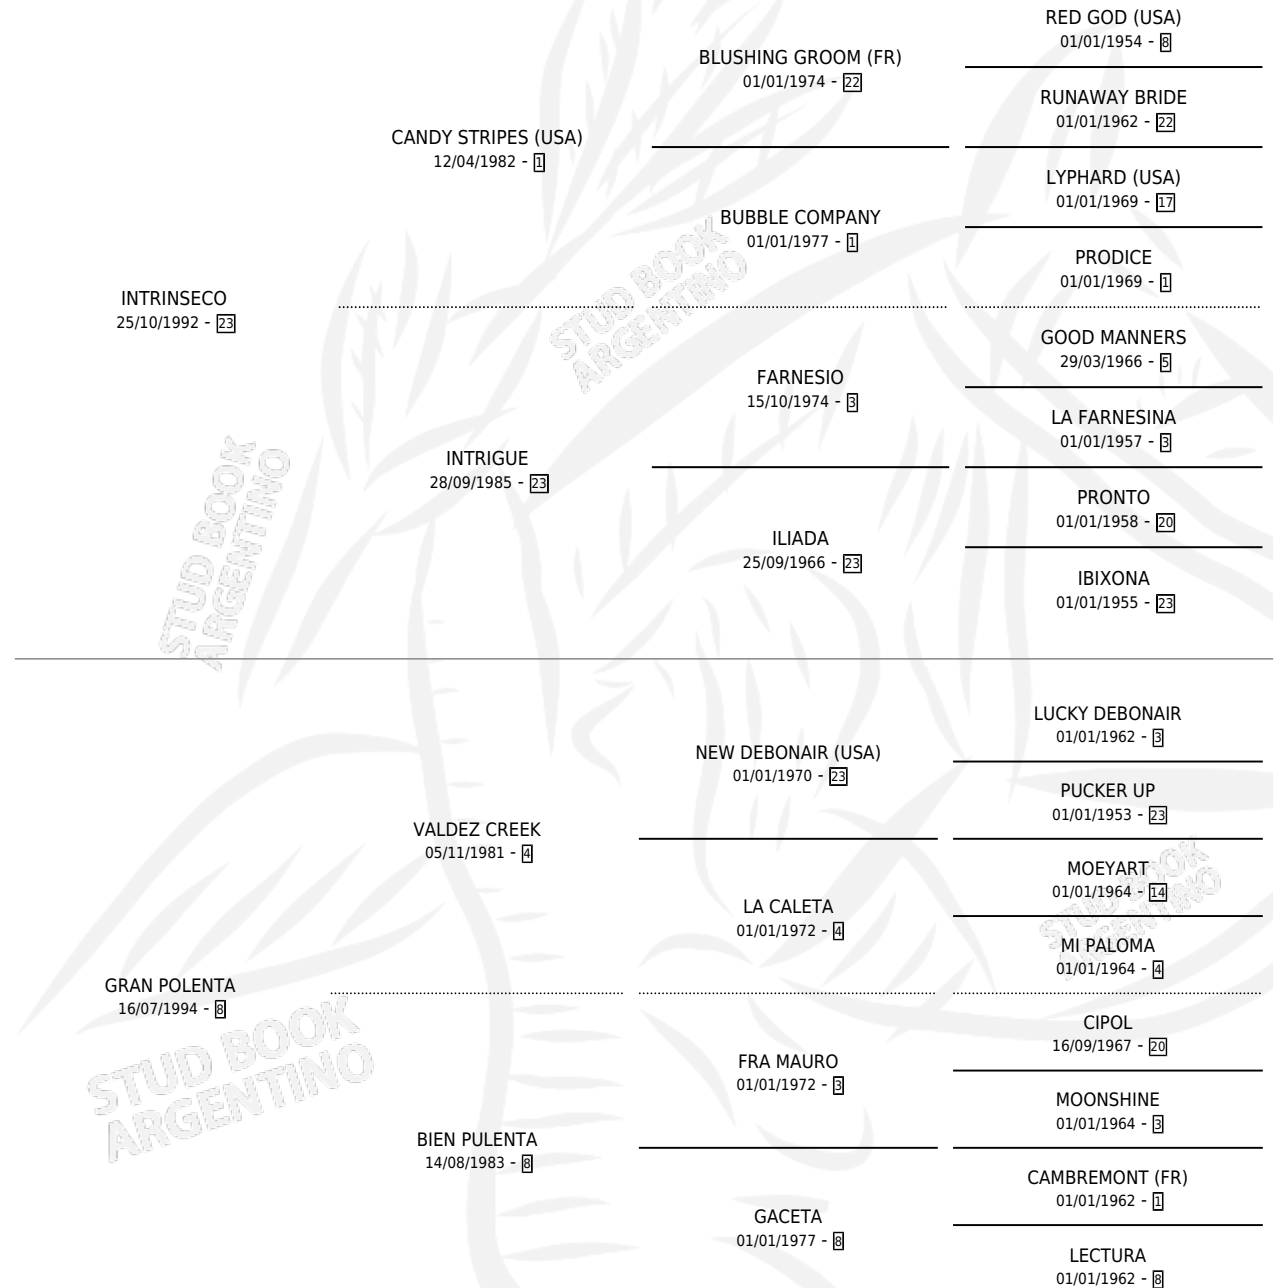

CLAUDIÑO

por **INTRINSECO** y **GRAN POLENTA** por **VALDEZ CREEK**

Argentina · Macho · Zaino · SP · 13/10/2004
Familia 8-k · Volumen 38

ESTADO

TIPIFICACIÓN SANGUÍNEA	X
TIPIFICACIÓN POR ADN	✓
PASAPORTE	X
IDENTIFICACIÓN POR MICROCHIP	X
REPRODUCTOR	X

Lugar de nacimiento: Primavera Chica

Criador: Sin dato

PEDIGREE

CLAUDIÑO

Datos oficiales del Stud Book Argentino

Documento generado el 03/05/2026

studbook.org.ar