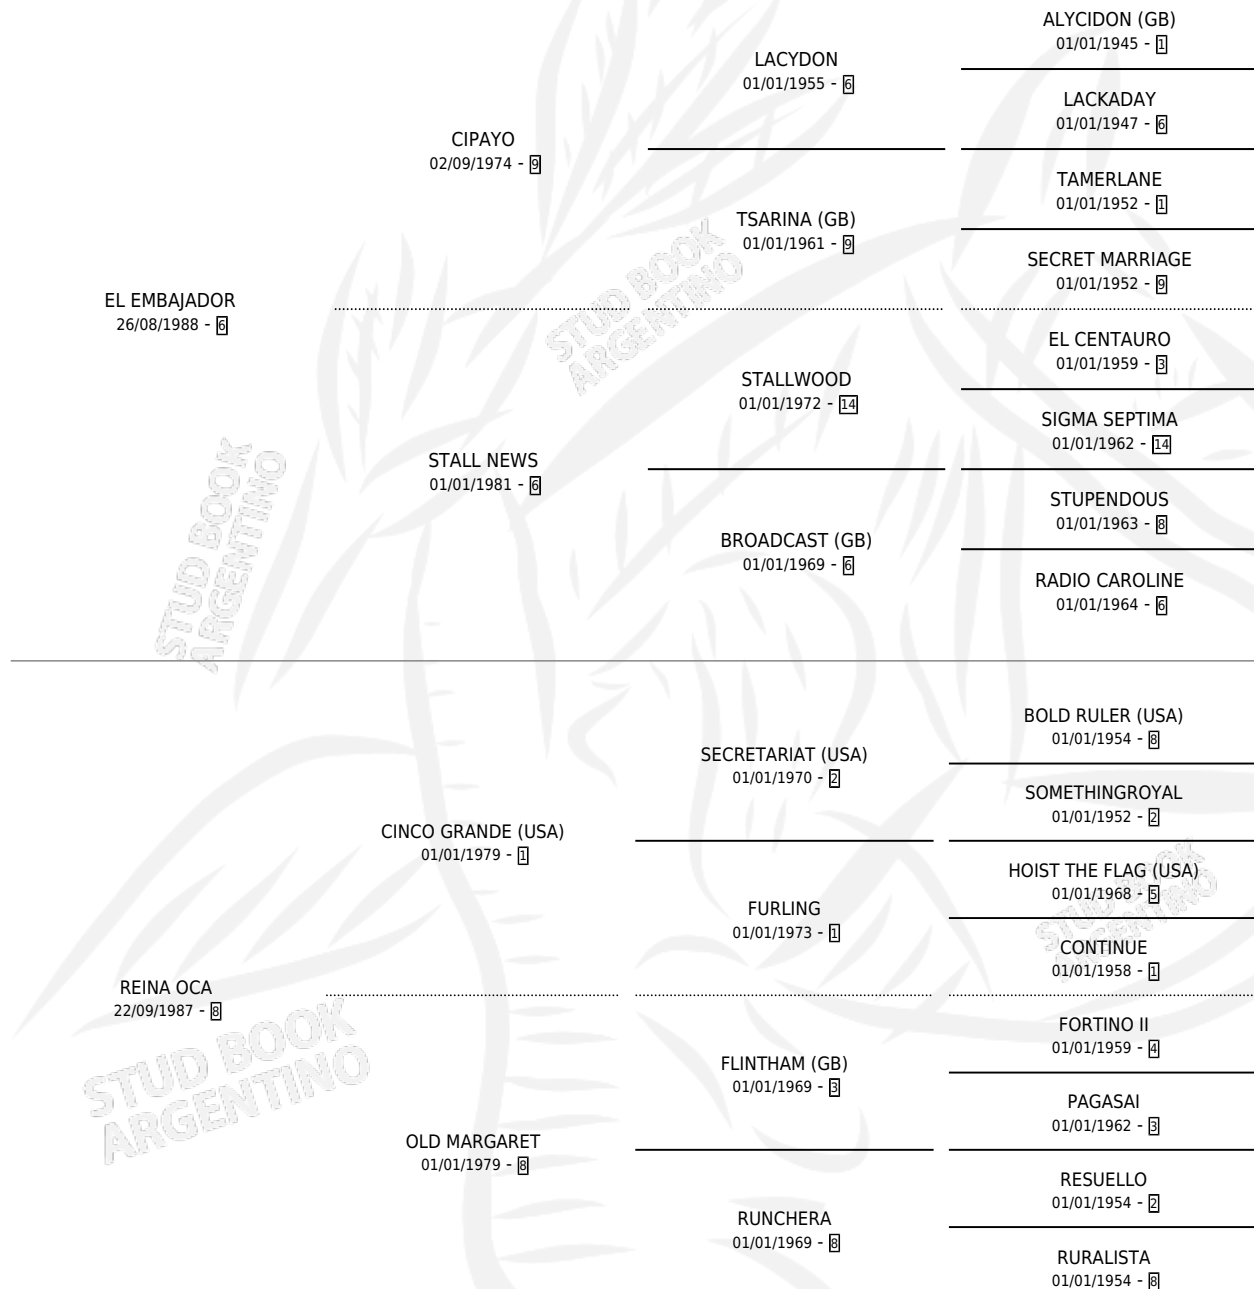

EMBAJADORA OCA

por EL EMBAJADOR y REINA OCA por CINCO GRANDE (USA)

Argentina · Hembra · Zaino · SP · 19/10/2004
Familia 8-c · Volumen 38

ESTADO

TIPIFICACIÓN SANGUÍNEA	X
TIPIFICACIÓN POR ADN	✓
PASAPORTE	X
IDENTIFICACIÓN POR MICROCHIP	X
REPRODUCTOR	✓

Lugar de nacimiento: Jomar
Criador: Jomar

~

HIJOS

	MACHOS	HEMBRAS
5 NACIERON	2	3
2 CORRIERON	2	0
1 GANARON	1	0
0 GANADORES CL	0 GANADORES GR	0 GANADORES G1

PEDIGREE

CAMPAÑA

Solo carreras oficiales de Argentina