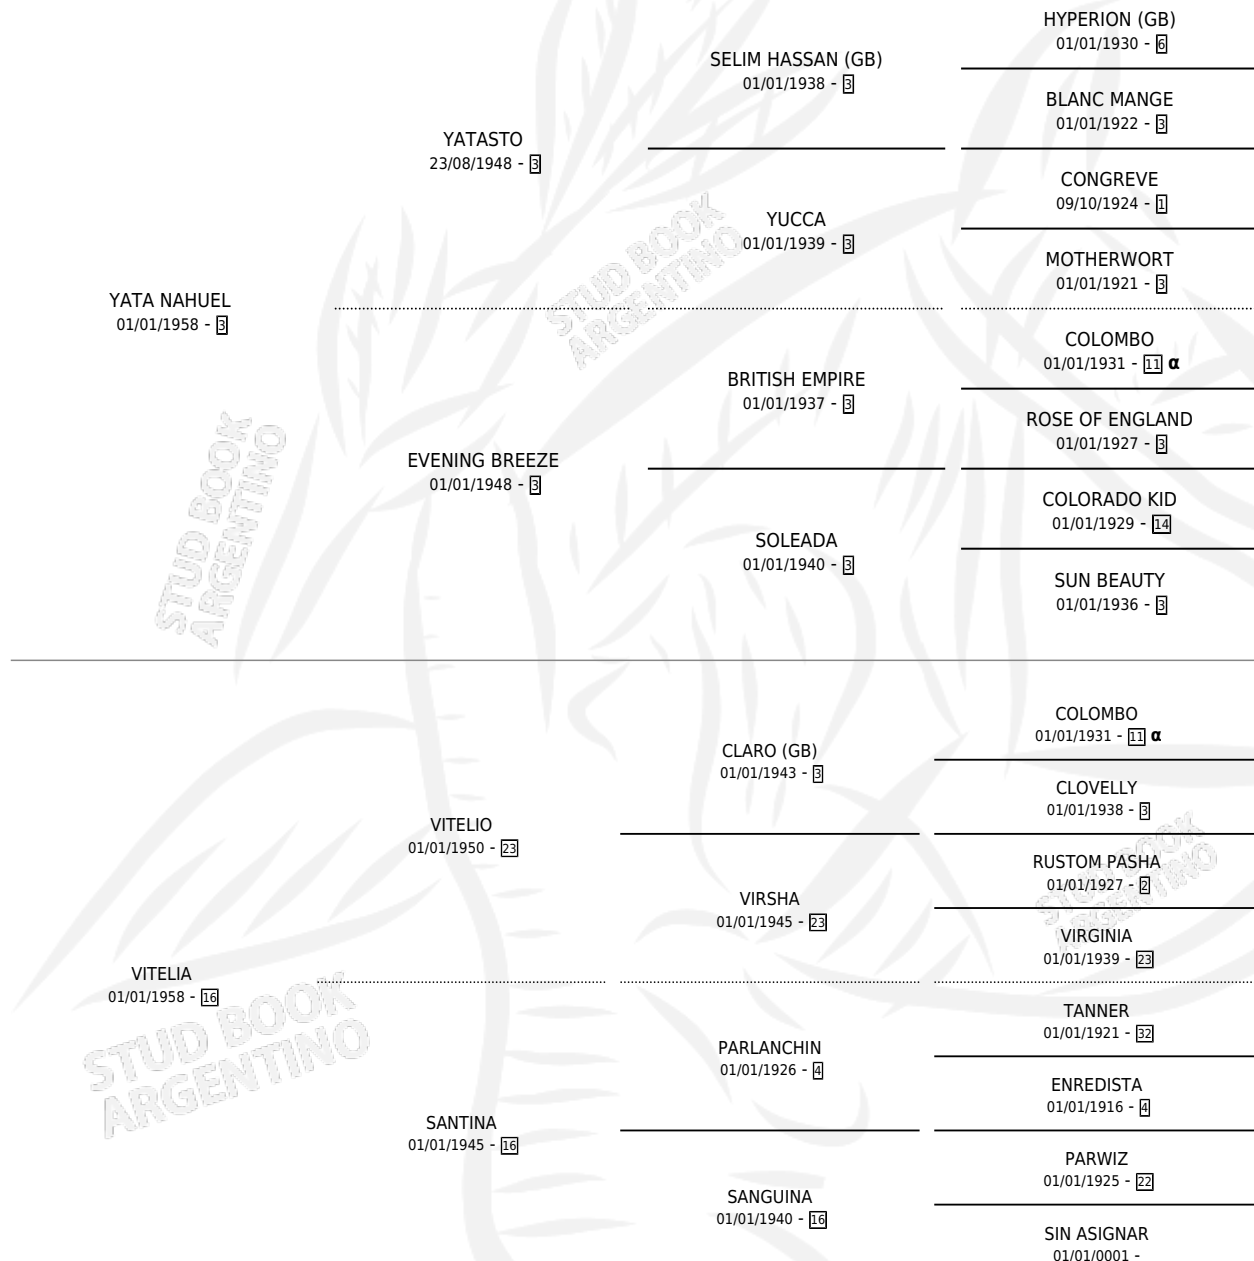

CON CARIDAD

por YATA NAHUEL y VITELIA por VITELIO

Argentina · Hembra · Zaino Colorado · SP · 01/01/1974
Familia 16-e · Volumen 28

ESTADO

TIPIFICACIÓN SANGUÍNEA	X
TIPIFICACIÓN POR ADN	X
PASAPORTE	X
IDENTIFICACIÓN POR MICROCHIP	X
REPRODUCTOR	✓

Lugar de nacimiento: Campo particular

Criador: Viano Juan Carlos

~

HIJOS

	MACHOS	HEMBRAS
11 NACIERON	7	4
1 CORRIERON	1	0

SIN ACTUACIONES

PEDIGREE

INBREEDING : α