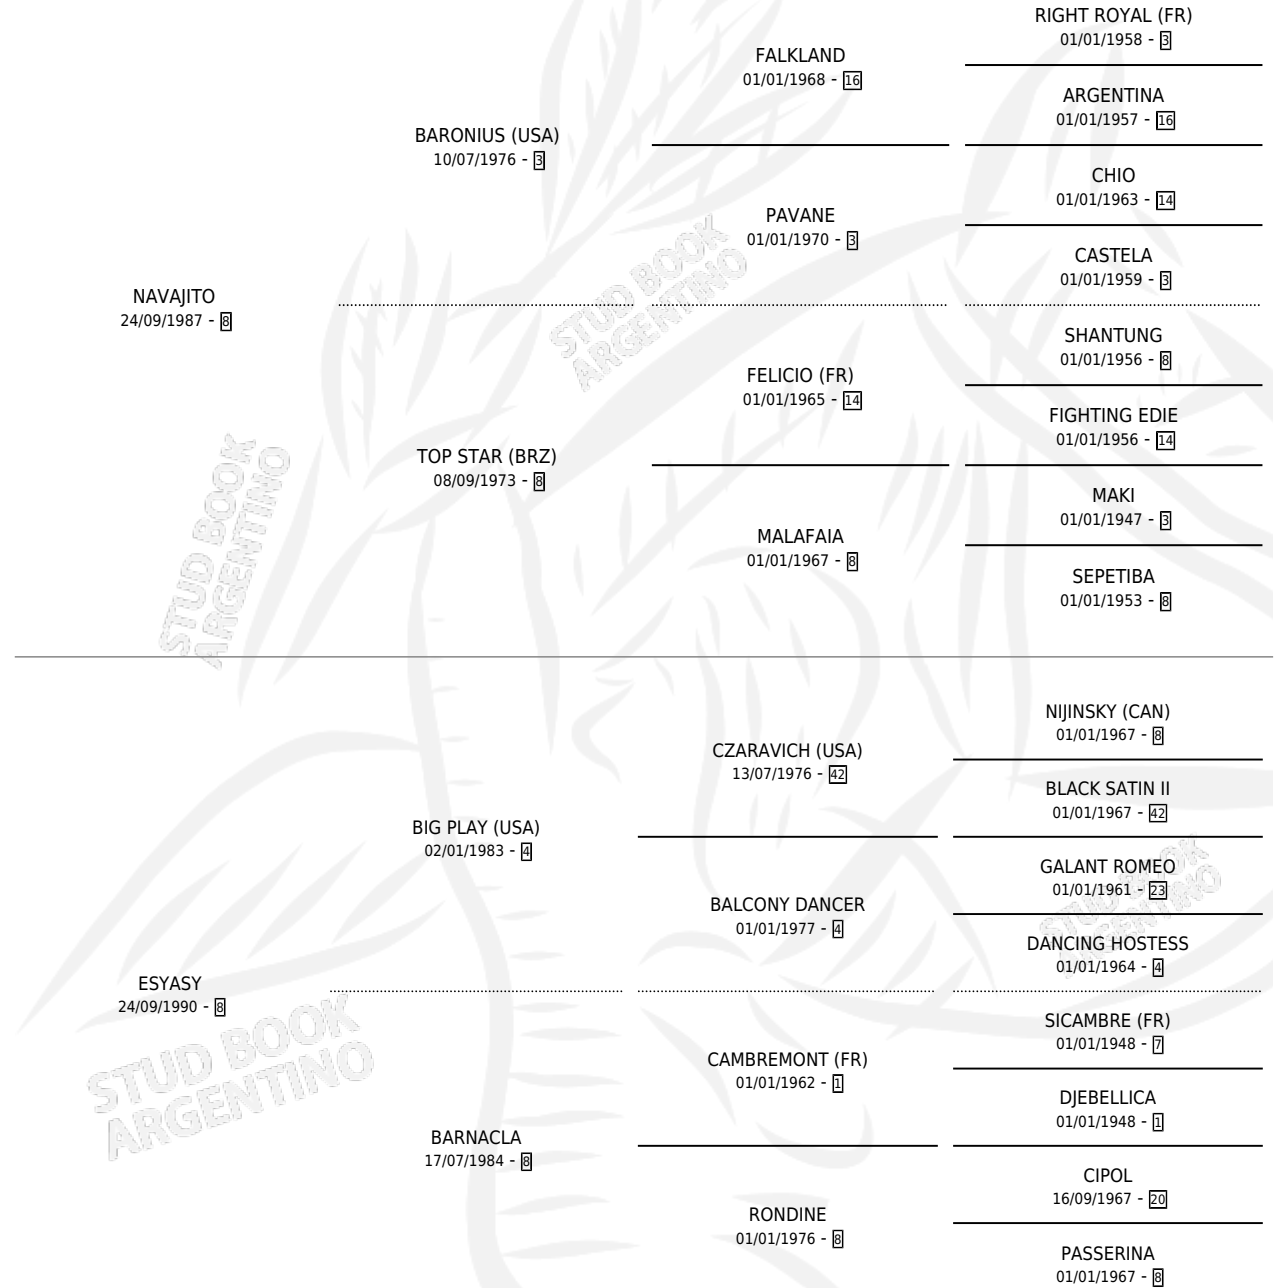

FRAU NOCHERA

por **NAVAJITO** y **ESYASY** por **BIG PLAY (USA)**

Argentina · Hembra · Alazan · SP · 15/10/2004
Familia 8-j · Volumen 38

ESTADO

TIPIFICACIÓN SANGUÍNEA	X
TIPIFICACIÓN POR ADN	✓
PASAPORTE	X
IDENTIFICACIÓN POR MICROCHIP	X
REPRODUCTOR	X

Lugar de nacimiento: Linda Esperanza

Criador: Elias Pedro Nestor

PEDIGREE