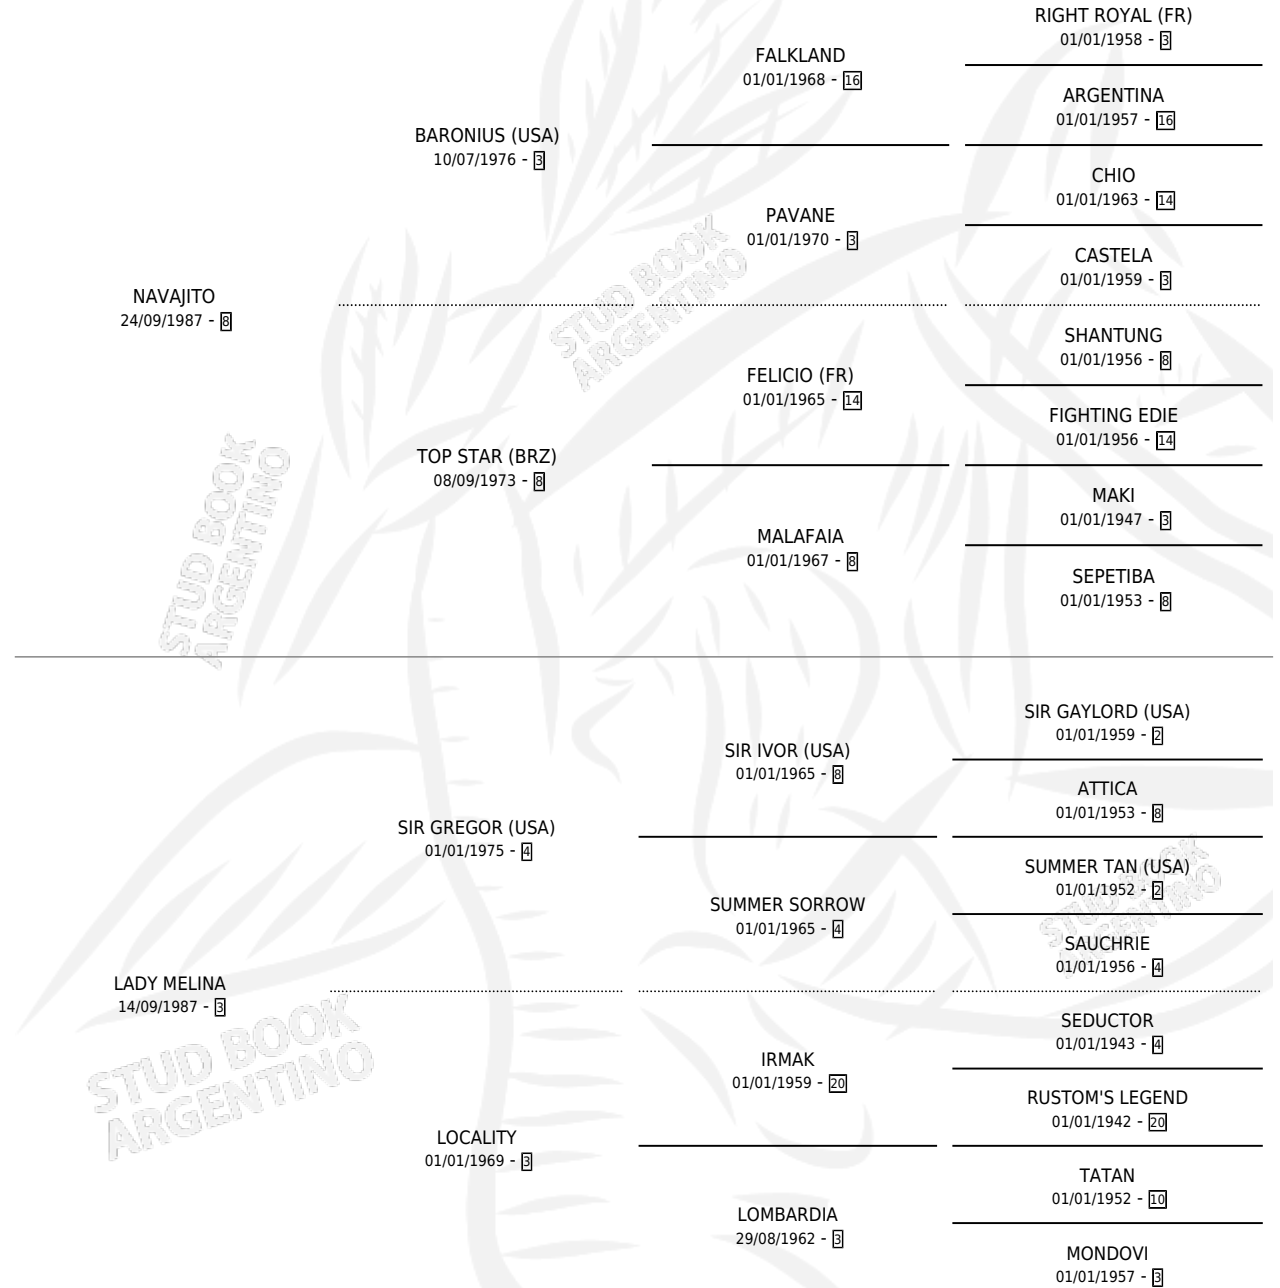

FRAY RESPLANDOR

por NAVAJITO y LADY MELINA por SIR GREGOR (USA)

Argentina · Macho · Zaino · SP · 08/11/2004
Familia 3-f · Volumen 38

ESTADO

TIPIFICACIÓN SANGUÍNEA	X
TIPIFICACIÓN POR ADN	✓
PASAPORTE	X
IDENTIFICACIÓN POR MICROCHIP	X
REPRODUCTOR	X

Lugar de nacimiento: Linda Esperanza
Criador: Elias Pedro Nestor

PEDIGREE

CAMPAÑA

Solo carreras oficiales de Argentina

POR EDAD

EDAD	CC	1°	2°	3°	4°	5°	NP	CLC	CLG	CLCG1	CLGG1	IMPORTE	GANANCIA / CC
3 AÑOS	1	0	0	0	0	1	0	0	0	0	0	\$1,125	\$1,125
TOTALES	1	0	0	0	0	1	0	0	0	0	0	\$1,125	\$1,125
%		0.0%	0.0%	0.0%	0.0%	100%	0.0%	0.0%	0.0%	0.0%	0.0%		