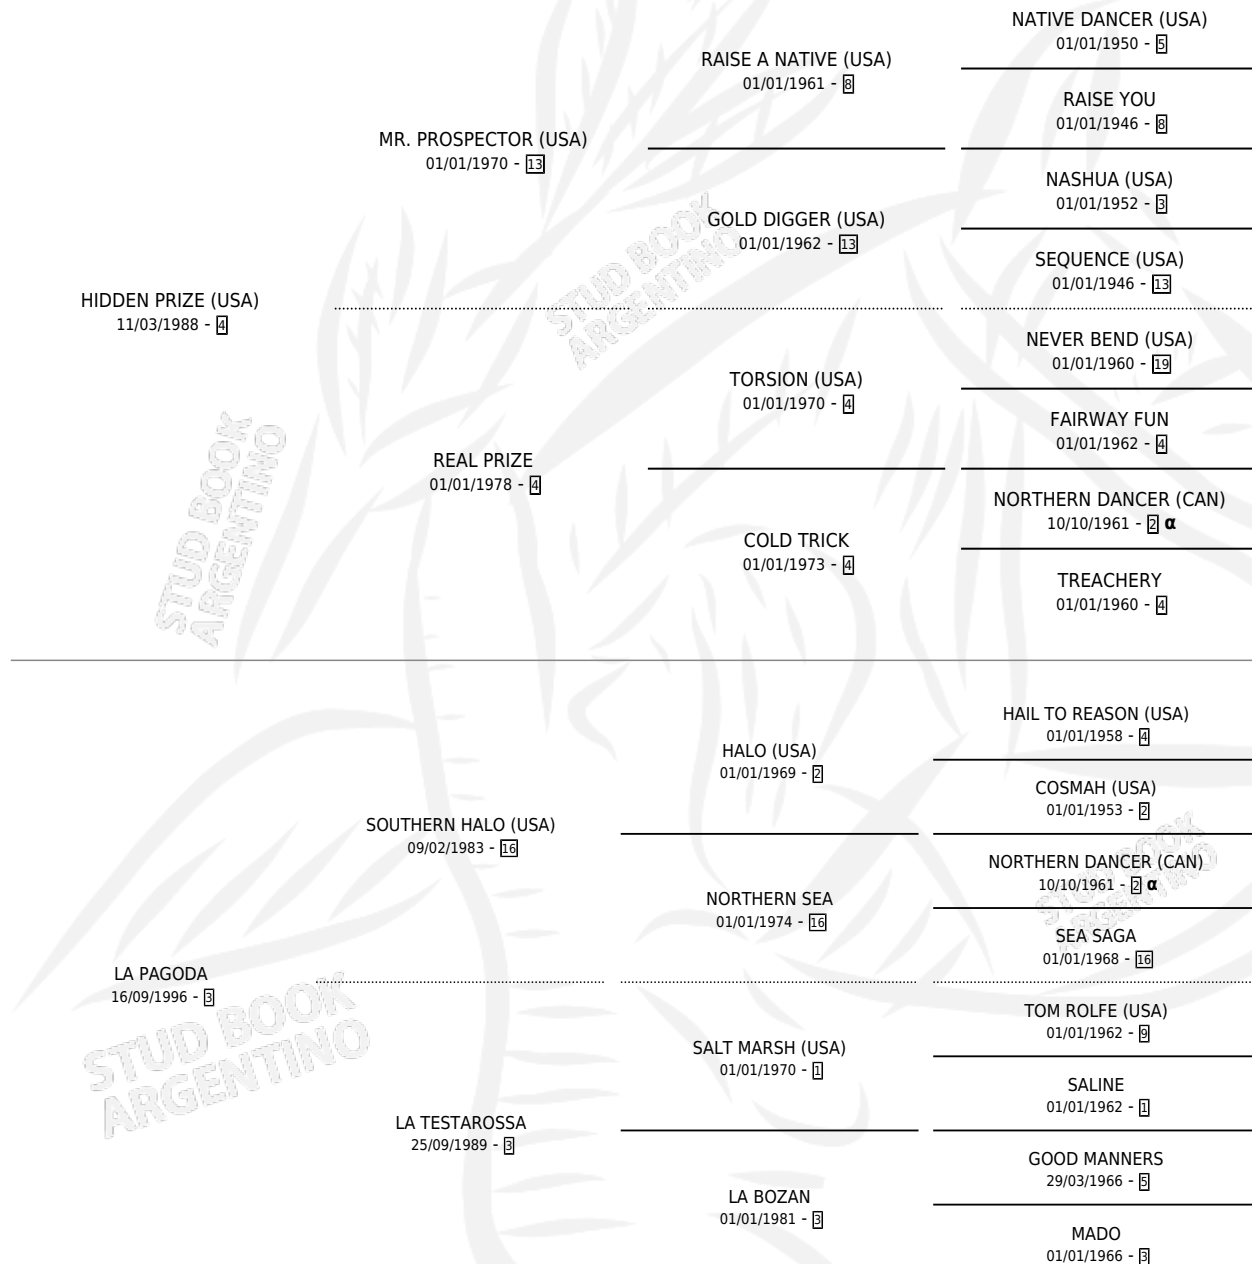

LOW TOLERANCE

por **HIDDEN PRIZE (USA)** y **LA PAGODA** por **SOUTHERN HALO (USA)**

Argentina · Hembra · Zaino · SP · 16/10/2004
Familia 3-h · Volumen 38

ESTADO

TIPIFICACIÓN SANGUÍNEA	X
TIPIFICACIÓN POR ADN	✓
PASAPORTE	X
IDENTIFICACIÓN POR MICROCHIP	X
REPRODUCTOR	✓

Lugar de nacimiento: Orilla Del Monte
Criador: Orilla Del Monte

~

HIJOS

	MACHOS	HEMBRAS
11 NACIERON	3	8
7 CORRIERON	3	4
5 GANARON	2	3
0 GANADORES CL	0 GANADORES GR	0 GANADORES G1

PEDIGREE

INBREEDING : α

CAMPAÑA

Solo carreras oficiales de Argentina

POR EDAD

EDAD	CC	1°	2°	3°	4°	5°	NP	CLC	CLG	CLCG1	CLGG1	IMPORTE	GANANCIA / CC
4 AÑOS	4	0	0	0	0	0	4	0	0	0	0	\$0	\$0
TOTALES	4	0	0	0	0	0	4	0	0	0	0	\$0	\$0
%		0.0%	0.0%	0.0%	0.0%	0.0%	100%	0.0%	0.0%	0.0%	0.0%		