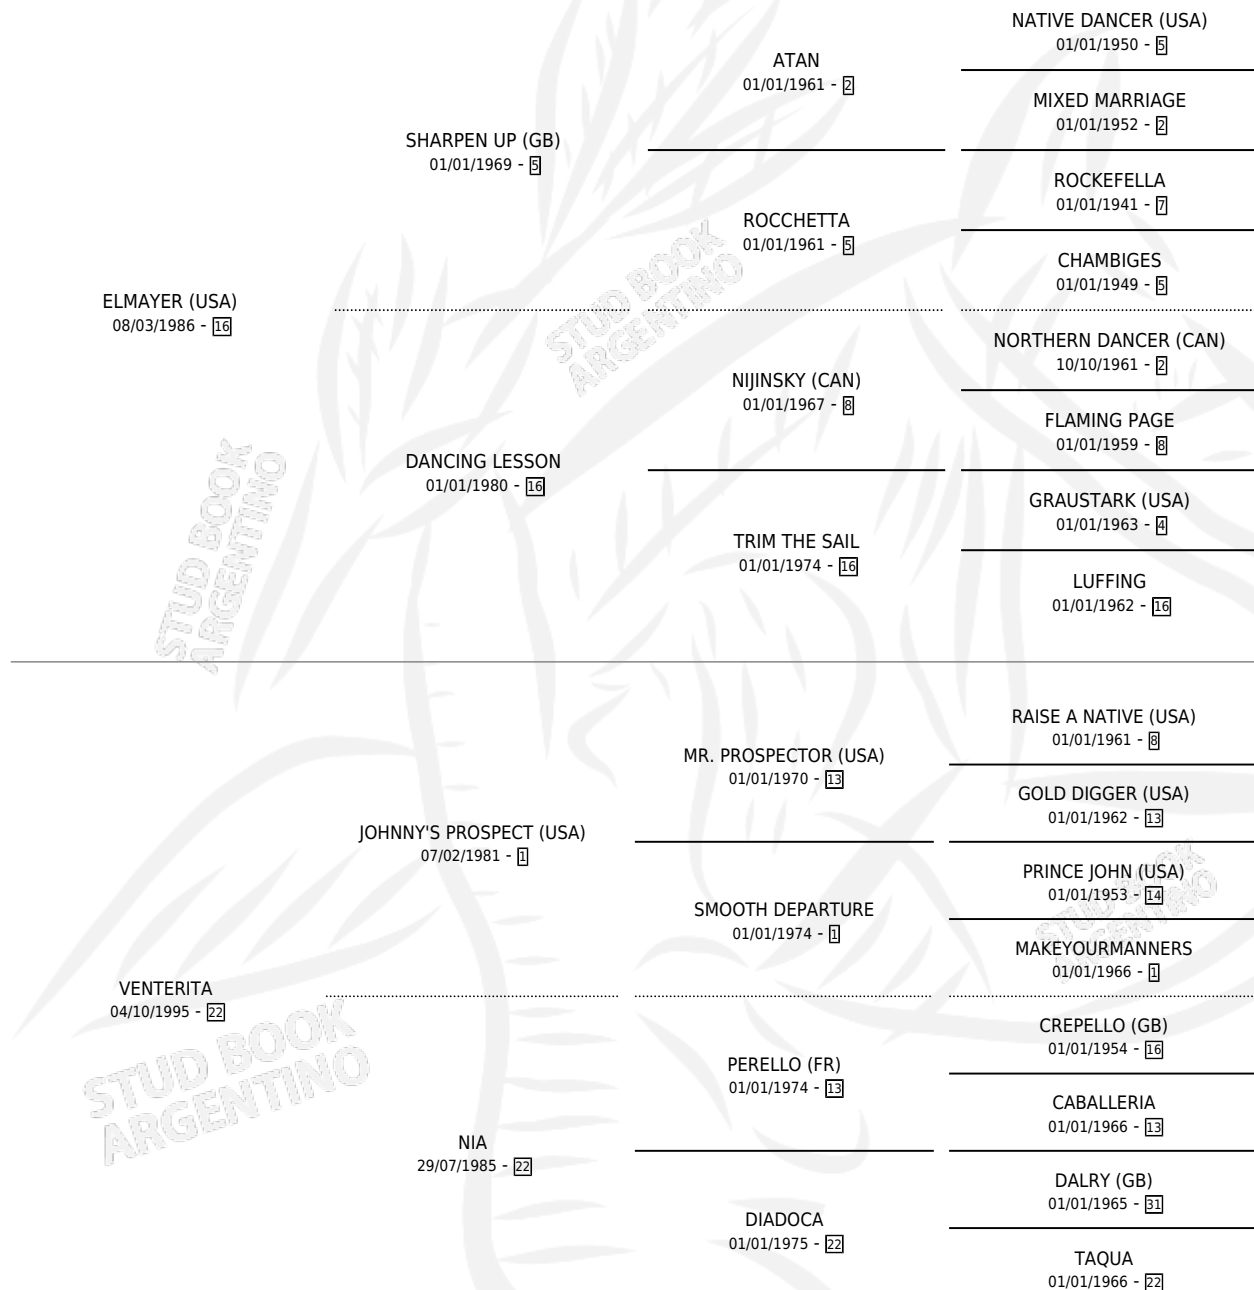

MIT RAHINA

por **ELMAYER (USA)** y **VENTERITA** por **JOHNNY'S PROSPECT (USA)**

Argentina · Hembra · Zaino Doradillo · SP · 04/11/2004
Familia 22-a · Volumen 38

ESTADO

TIPIFICACIÓN SANGUÍNEA	X
TIPIFICACIÓN POR ADN	✓
PASAPORTE	X
IDENTIFICACIÓN POR MICROCHIP	X
REPRODUCTOR	✓

Lugar de nacimiento: Los Cesares

Criador: Pisani Julio Alberto

~

HIJOS

	MACHOS	HEMBRAS
6 NACIERON	2	4
2 CORRIERON	1	1
2 GANARON	1	1

0	0	0
GANADORES CL	GANADORES GR	GANADORES G1

PEDIGREE

S