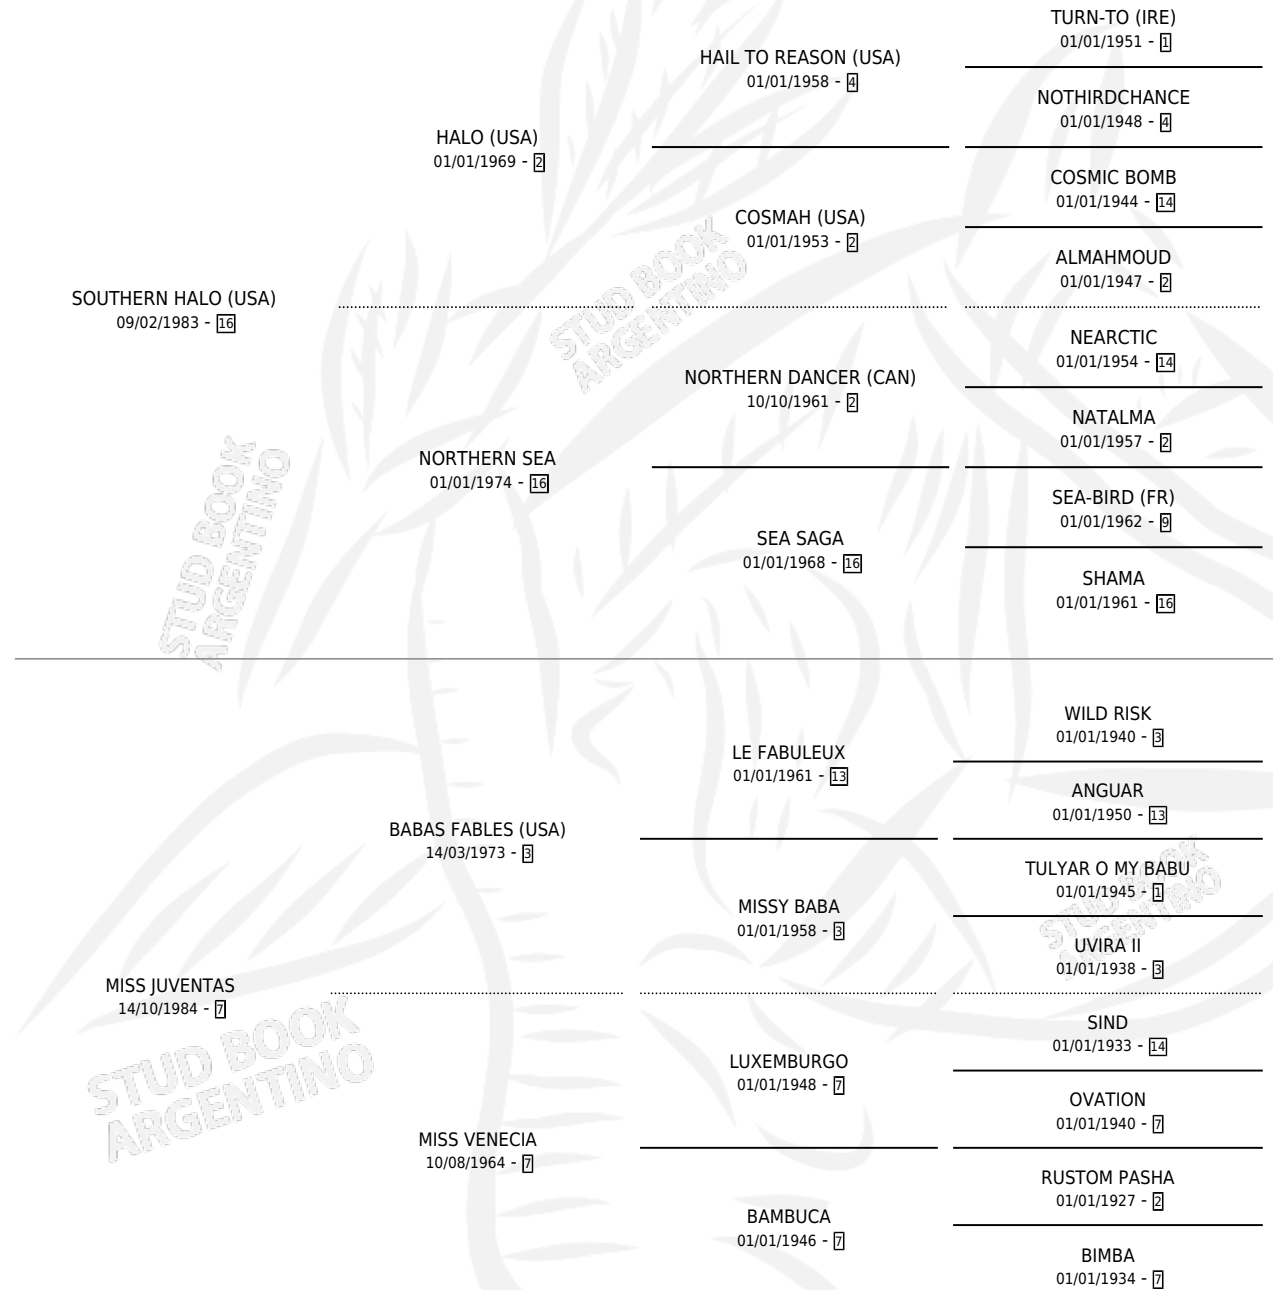

MISS JUVENTUS

por SOUTHERN HALO (USA) y MISS JUVENTAS por BABAS FABLES (USA)

Argentina · Hembra · Alazan · SP · 29/10/2004
Familia 7 · Volumen 38

ESTADO

TIPIFICACIÓN SANGUÍNEA	X
TIPIFICACIÓN POR ADN	✓
PASAPORTE	X
IDENTIFICACIÓN POR MICROCHIP	X
REPRODUCTOR	✓

Lugar de nacimiento: Clausan
Criador: Clausan

~

HIJOS

	MACHOS	HEMBRAS
7 NACIERON	4	3
5 CORRIERON	3	2
4 GANARON	2	2

0	0	0
GANADORES CL	GANADORES GR	GANADORES G1

PEDIGREE