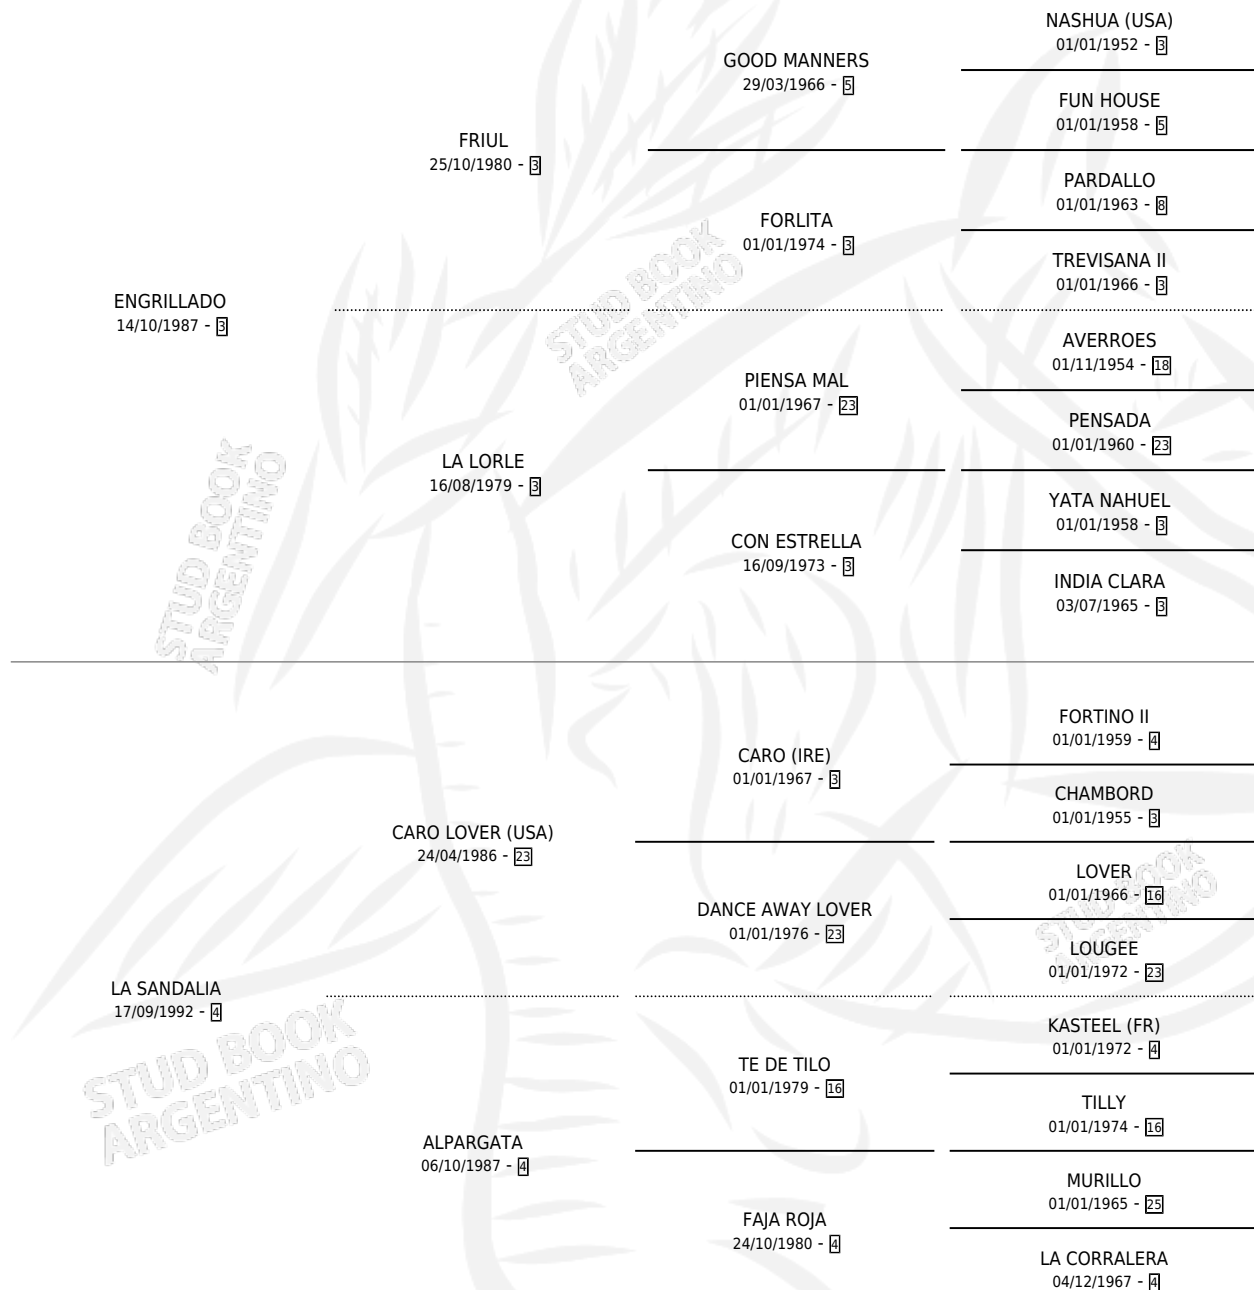

PRETTY SANDY

por ENGRILLADO y LA SANDALIA por CARO LOVER (USA)

Argentina · Hembra · Zaino · SP · 10/11/2004
Familia 4-p · Volumen 38

ESTADO

TIPIFICACIÓN SANGUÍNEA	X
TIPIFICACIÓN POR ADN	✓
PASAPORTE	X
IDENTIFICACIÓN POR MICROCHIP	X
REPRODUCTOR	✓

Lugar de nacimiento: San Jose del Socorro

Criador: Sin dato

~

HIJOS

	MACHOS	HEMBRAS
3 NACIERON	1	2
1 CORRIERON	0	1
1 GANARON	0	1
0 GANADORES CL	0 GANADORES GR	0 GANADORES G1

PEDIGREE

S

mientos 3 / Efectividad 37.50%