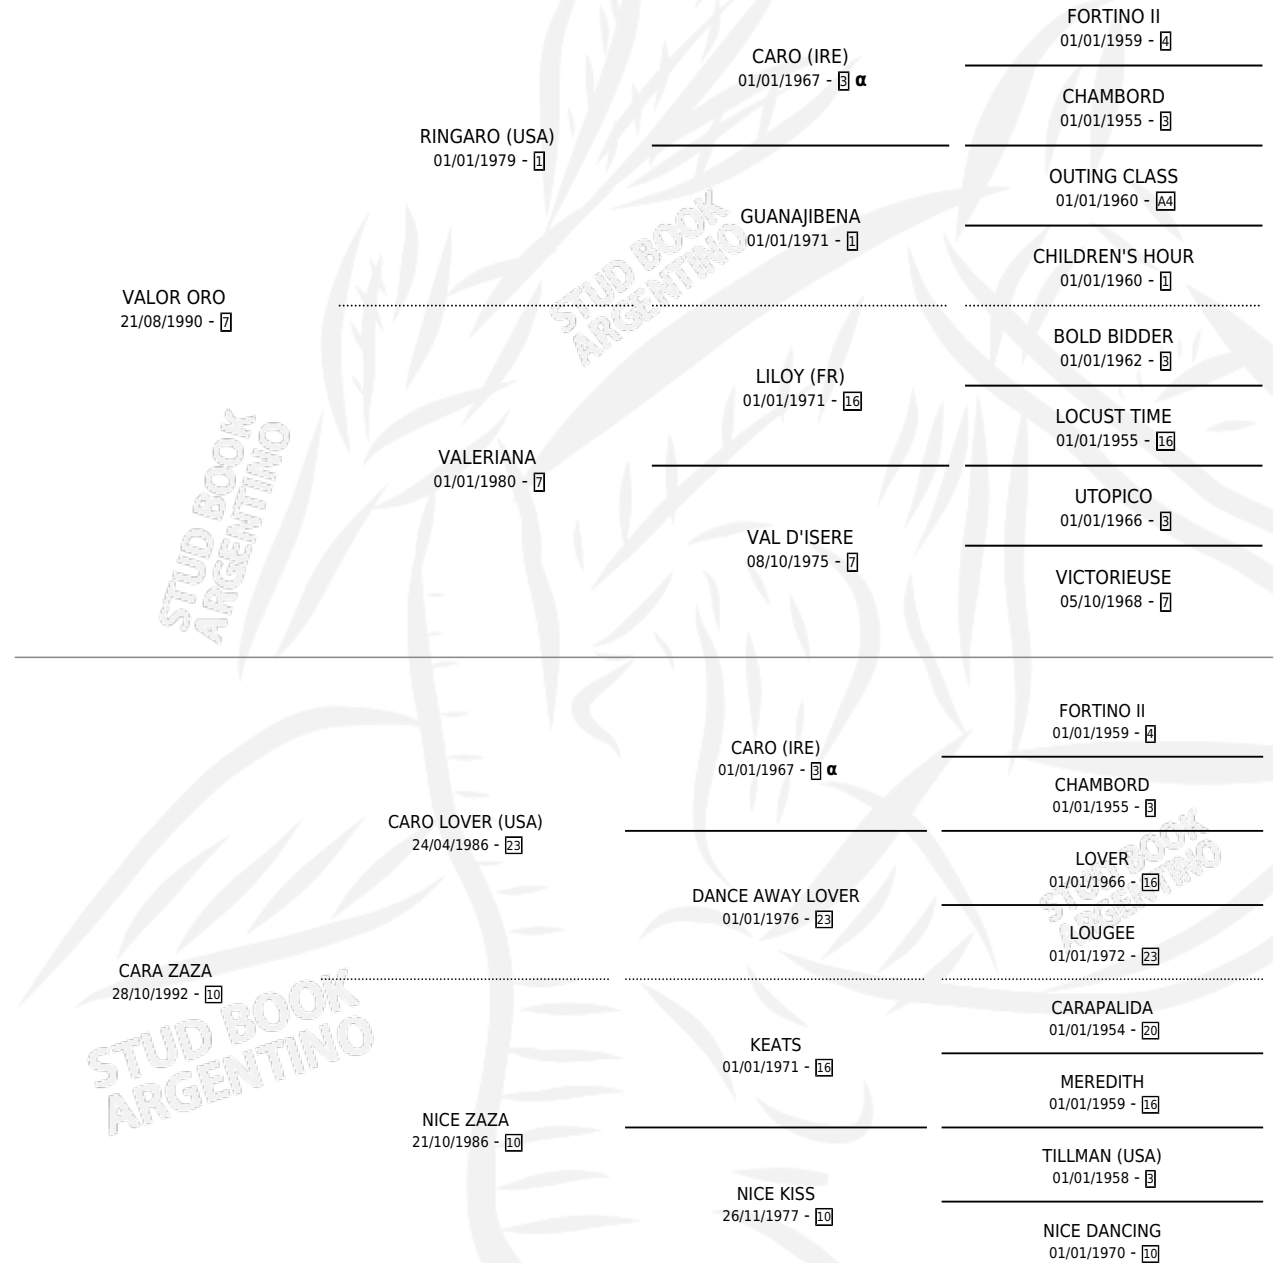

CARO CASTENSE

por VALOR ORO y CARA ZAZA por CARO LOVER (USA)

Argentina · Macho · Zaino · SP · 29/08/2004
Familia 10 · Volumen 38

ESTADO

TIPIFICACIÓN SANGUÍNEA	X
TIPIFICACIÓN POR ADN	✓
PASAPORTE	X
IDENTIFICACIÓN POR MICROCHIP	X
REPRODUCTOR	X

Lugar de nacimiento: Jaguel Grande

Criador: Sin dato

PEDIGREE

INBREEDING : α

CAMPAÑA

Solo carreras oficiales de Argentina

POR EDAD

EDAD	CC	1°	2°	3°	4°	5°	NP	CLC	CLG	CLCG1	CLGG1	IMPORTE	GANANCIA / CC
3 AÑOS	6	0	0	2	0	1	3	0	0	0	0	\$10,125	\$1,688
4 AÑOS	6	1	0	0	1	1	3	0	0	0	0	\$26,000	\$4,333
5 AÑOS	3	0	0	0	0	1	2	0	0	0	0	\$1,000	\$333
6 AÑOS	1	0	0	0	0	0	1	0	0	0	0	\$0	\$0
TOTALES	16	1	0	2	1	3	9	0	0	0	0	\$37,125	\$2,320
%		6.3%	0.0%	12.5%	6.3%	18.8%	56.3%	0.0%	0.0%	0.0%	0.0%		