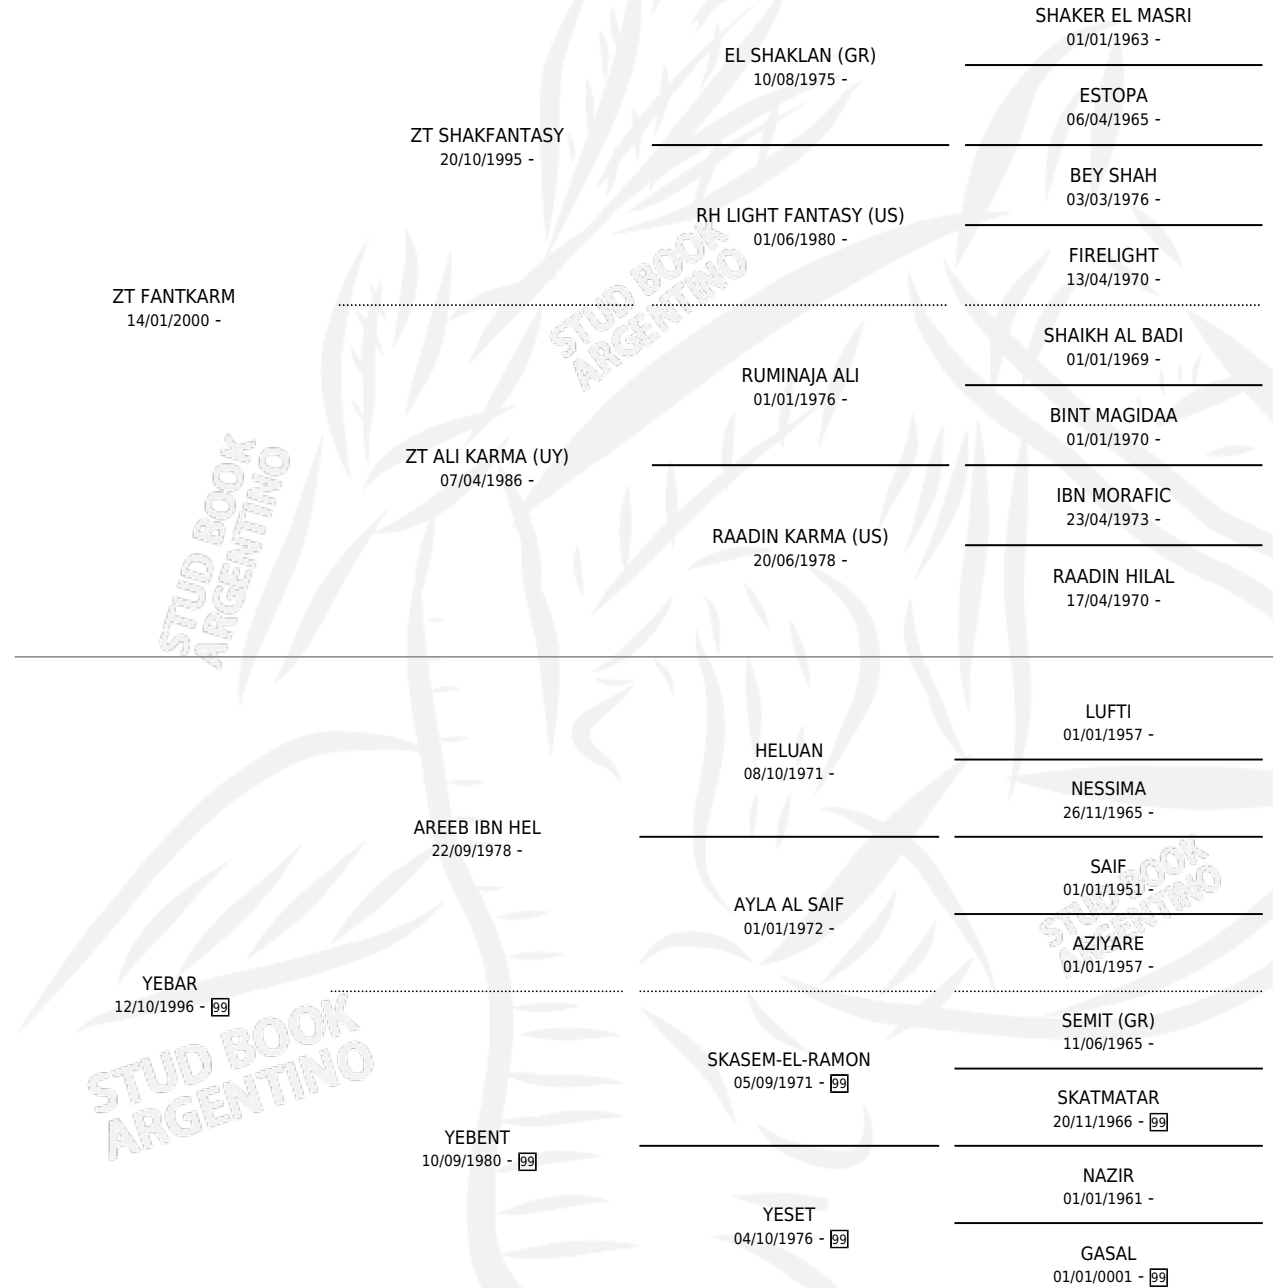

FA SARABI

por ZT FANTKARM y YEBAR por AREEB IBN HEL

Argentina · Hembra · Zaino Doradillo · AP · 15/10/2004
Familia 99 · Volumen 38

ESTADO

TIPIFICACIÓN SANGUÍNEA	X
TIPIFICACIÓN POR ADN	X
PASAPORTE	X
IDENTIFICACIÓN POR MICROCHIP	X
REPRODUCTOR	X

Lugar de nacimiento: De Los Cardales

Criador: De Los Cardales

PEDIGREE

FA SARABI

Datos oficiales del Stud Book Argentino

Documento generado el 09/05/2026

studbook.org.ar