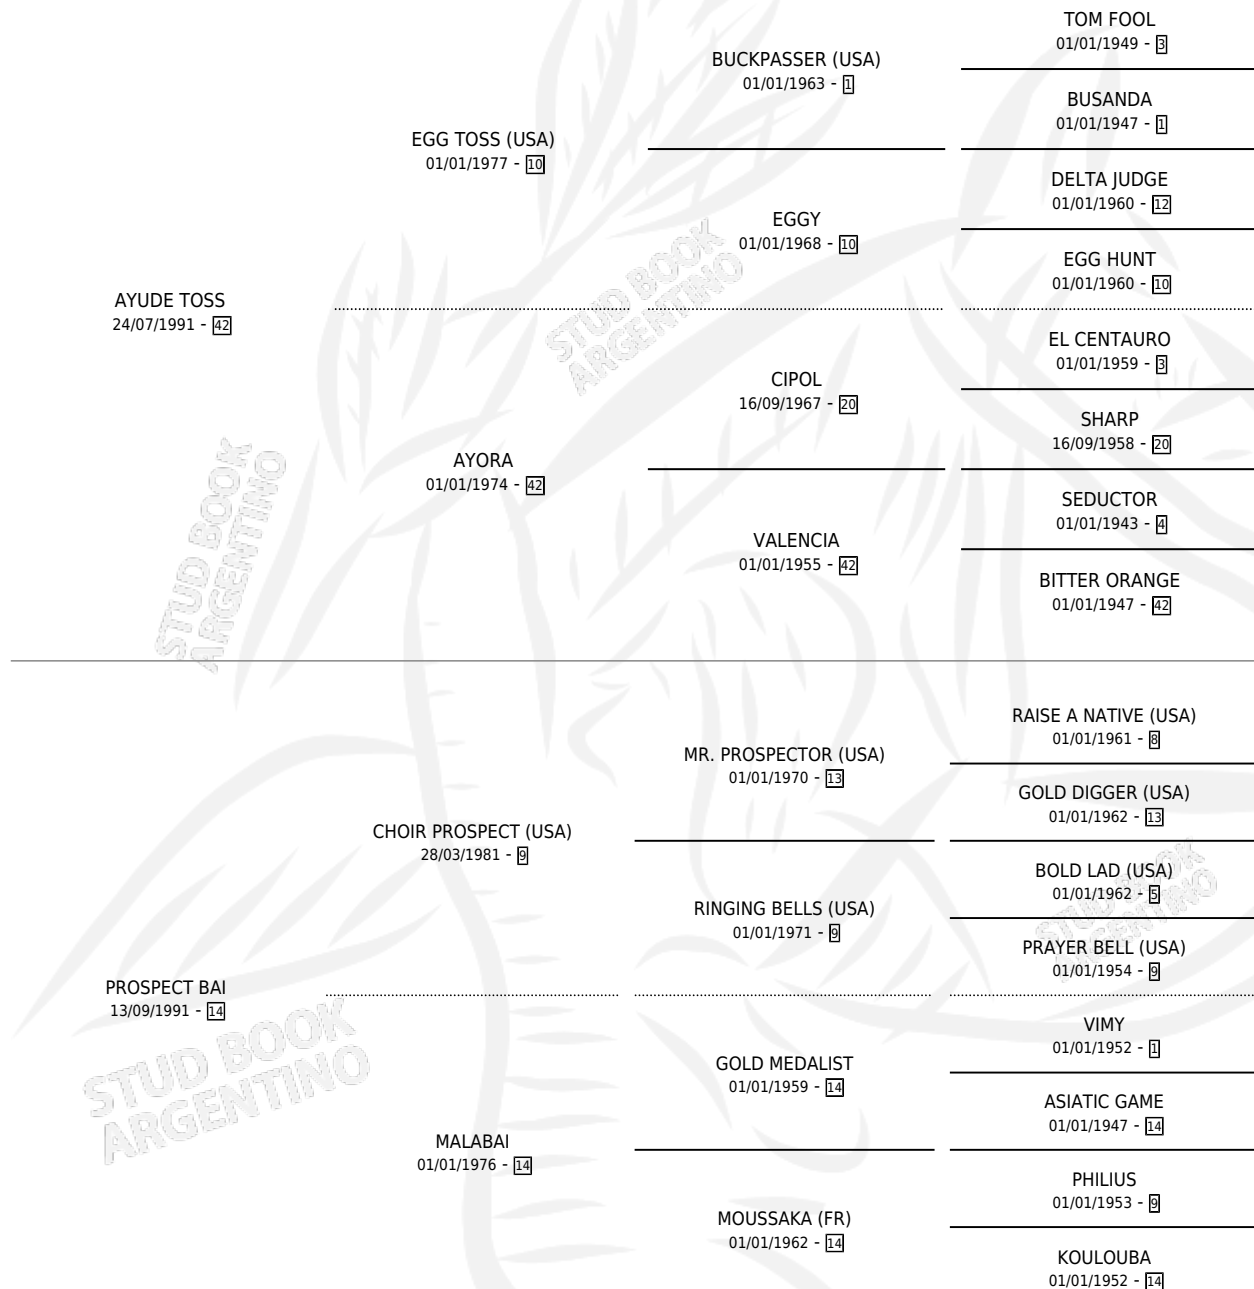

VAMPIRESA TOSS

por **AYUDE TOSS** y **PROSPECT BAI** por **CHOIR PROSPECT (USA)**

Argentina · Hembra · Zaino Negro · SP · 16/10/2004
Familia 14-b · Volumen 38

ESTADO

TIPIFICACIÓN SANGUÍNEA	X
TIPIFICACIÓN POR ADN	✓
PASAPORTE	X
IDENTIFICACIÓN POR MICROCHIP	X
REPRODUCTOR	X

Lugar de nacimiento: Ana Celia

Criador: Sin dato

PEDIGREE

VAMPIRESA TOSS

Datos oficiales del Stud Book Argentino

Documento generado el 15/05/2026

studbook.org.ar