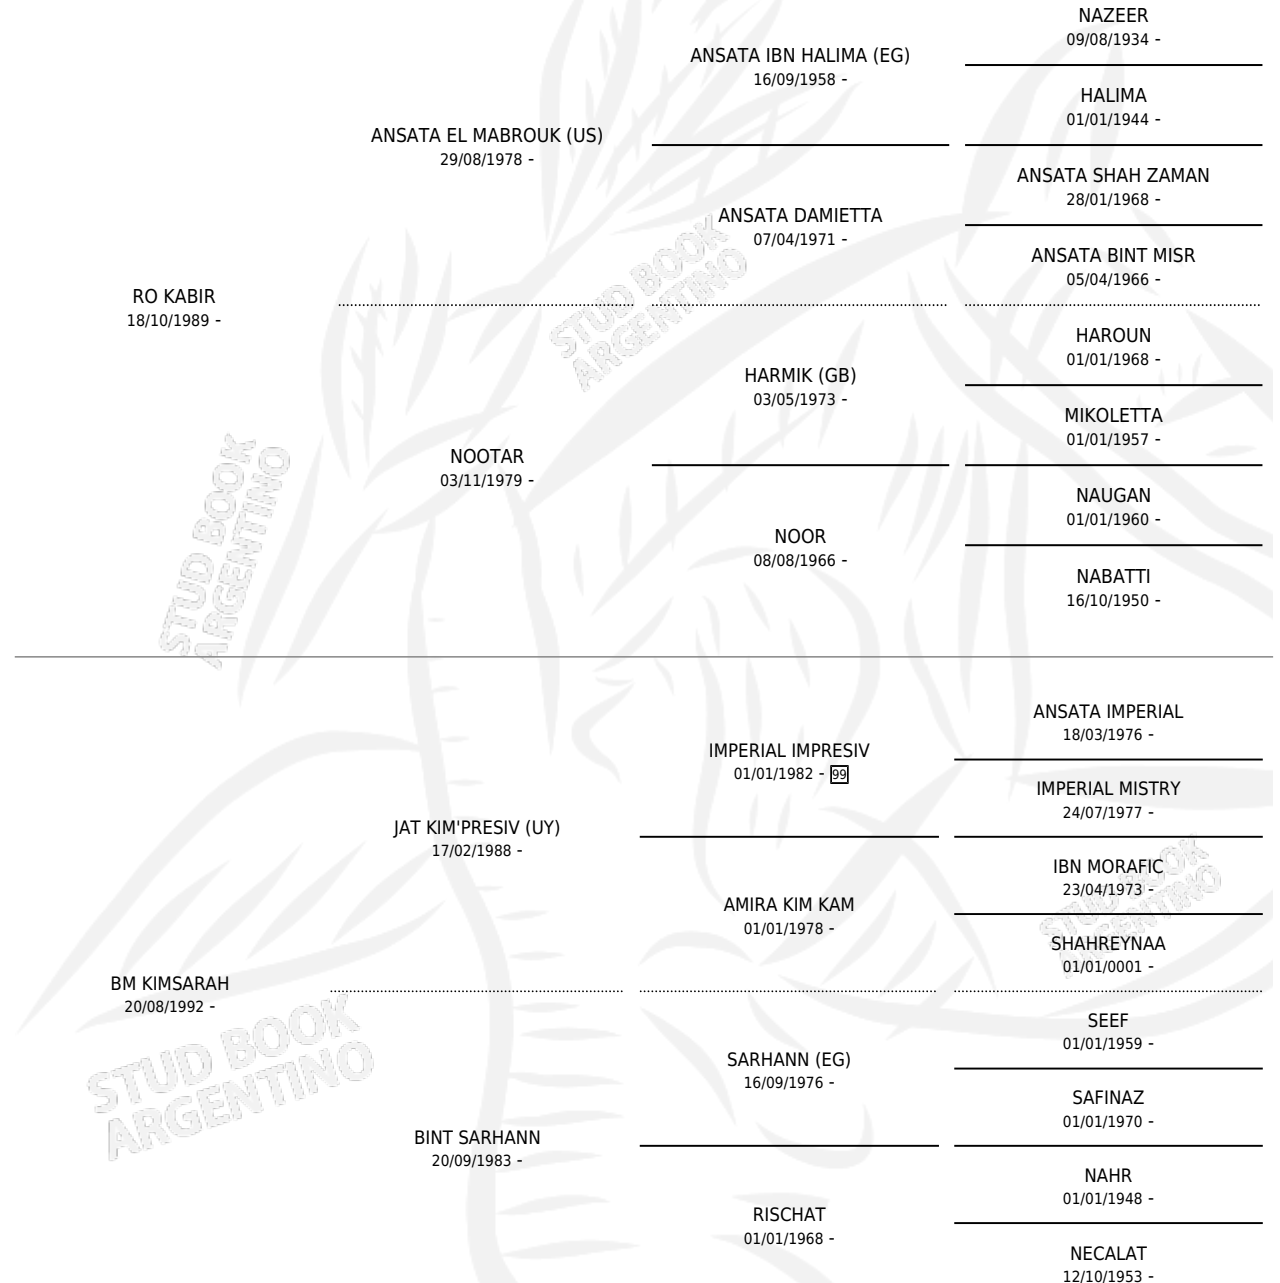

PATAGONIA GAUCHA

por RO KABIR y BM KIMSARAH por JAT KIM'PRESIV (UY)

Argentina · Hembra · Alazan · AP · 21/10/2004
Familia · Volumen 38

ESTADO

TIPIFICACIÓN SANGUÍNEA	X
TIPIFICACIÓN POR ADN	✓
PASAPORTE	X
IDENTIFICACIÓN POR MICROCHIP	X
REPRODUCTOR	✓

Lugar de nacimiento: Los Baguales

Criador: Los Baguales

~

HIJOS

	MACHOS	HEMBRAS
1 NACIERON	0	1

SIN ACTUACIONES

PEDIGREE

S